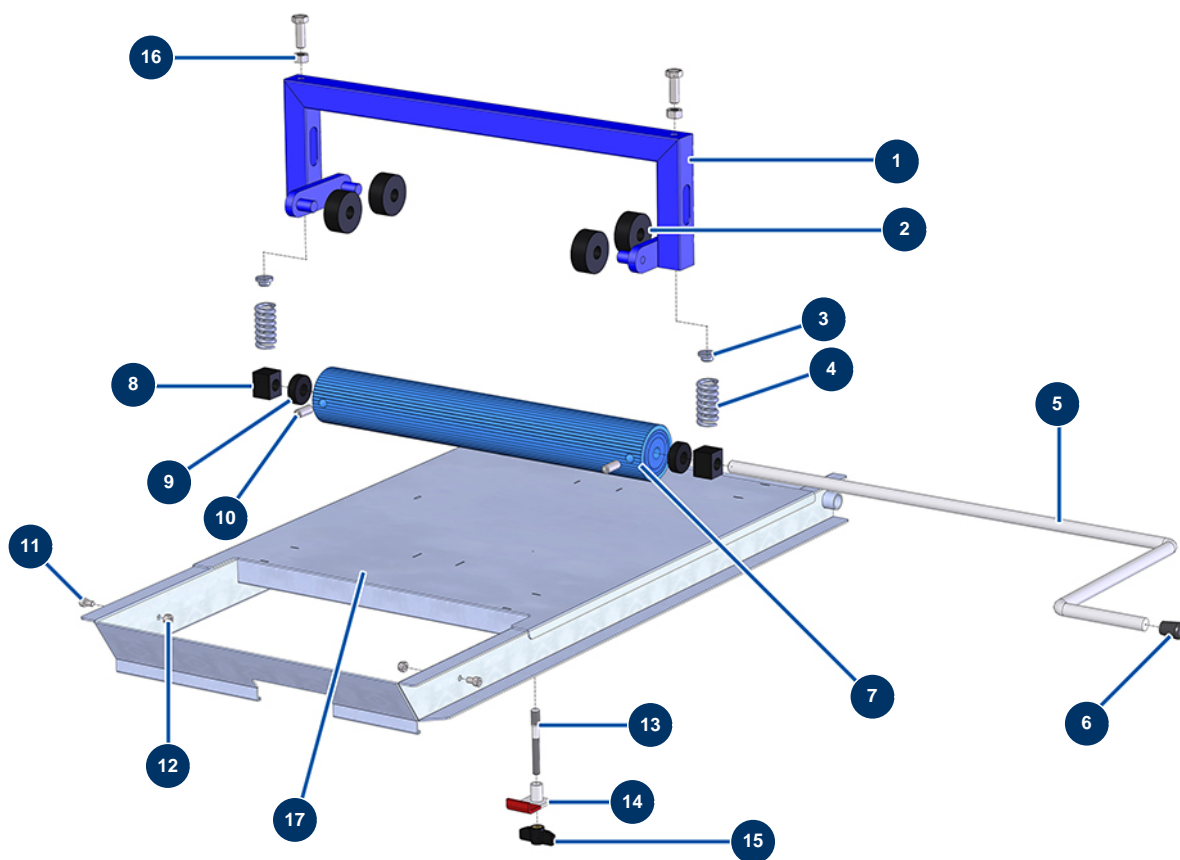

## Vuotasacchi 8 P, 14 P & MINIJET 80, 120 -

### Détails des pièces

Pos.	Référence	Désignation
1	90580	Staffa vuotasacchi 14 P
2	10056	Rotella vuotasacchi
3	10059	Perno molla vuotasacchi
4	10069	Molla inox vuotasacchi
5	M90462	Manovella vuotasacchi 14 P
6	30327	Estremità in plastica per tubo tondo ø 14 nero
7	90462	Tamburo vuotasacchi 14 P, JETPRO 80
8	10058	Cuscinetto tamburo vuotasacchi
9	10053	Rondella distanziale vuotasacchi
10	80689	Vite testa cava tamburo vuotasacchi
11	90798	Vite testa cilindrica M6 x 10 - CP 60
12	20004	Dado M 6 nylstop
13	10057	Tirante fissaggio vuotasacchi

<b>Pos.</b>	<b>Référence</b>	<b>Désignation</b>
14	10055	Gancio vuotasacchi
15	60042	Dado a farfalla plastica M8
16	90453	Dado M 10
17	90460	Disco vuotasacchi 14 P