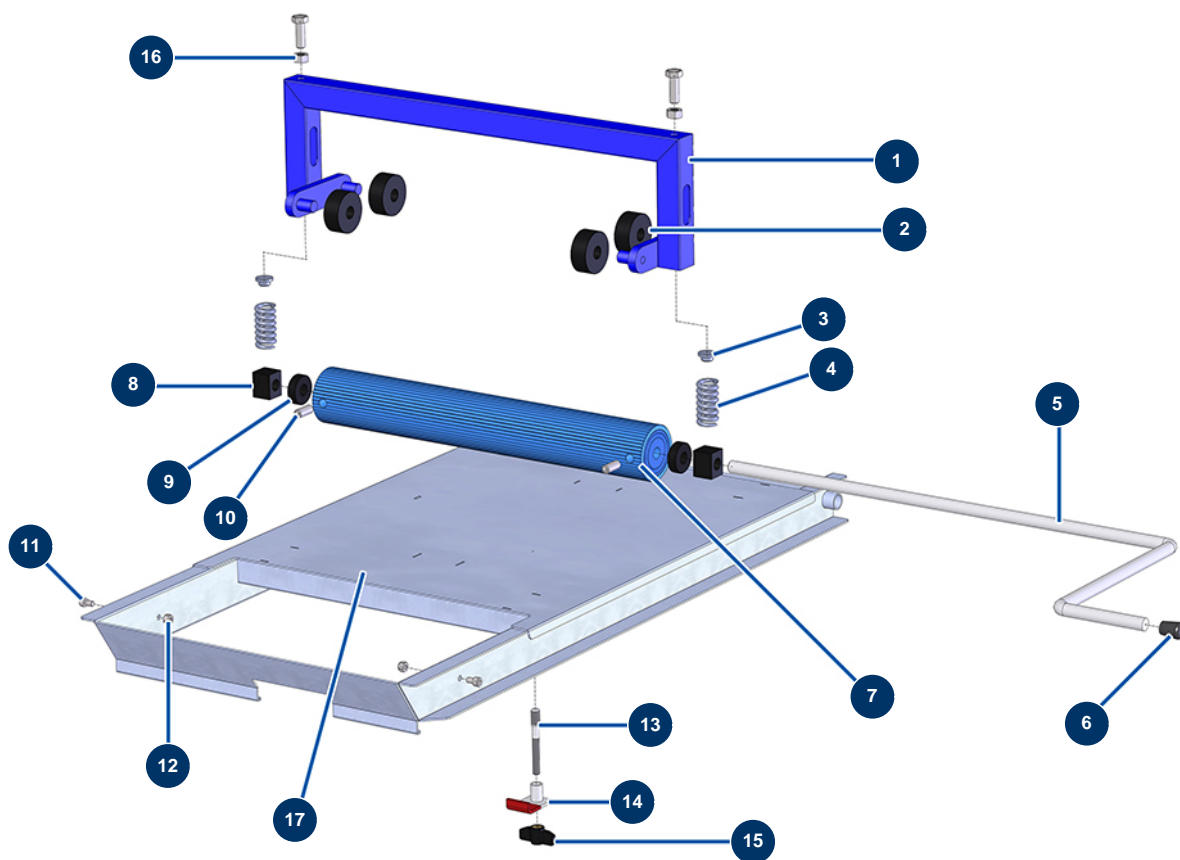

Vuotasacchi 8 P, 14 P & MINIJET 80, 120 -

Détails des pièces

Pos.	Référence	Désignation
1	90580	Staffa vuotasacchi 14 P
2	10056	Rotella vuotasacchi
3	10059	Perno molla vuotasacchi
4	10069	Molla inox vuotasacchi
5	M90462	Manovella vuotasacchi 14 P
6	30327	Estremità in plastica per tubo tondo ø 14 nero
7	90462	Tamburo vuotasacchi 14 P, JETPRO 80
8	10058	Cuscinetto tamburo vuotasacchi
9	10053	Rondella distanziale vuotasacchi
10	80689	Vite testa cava tamburo vuotasacchi
11	90798	Vite testa cilindrica M6 x 10 - CP 60
12	20004	Dado M 6 nylstop
13	10057	Tirante fissaggio vuotasacchi

Pos.	Référence	Désignation
14	10055	Gancio vuotasacchi
15	60042	Dado a farfalla plastica M8
16	90453	Dado M 10
17	90460	Disco vuotasacchi 14 P