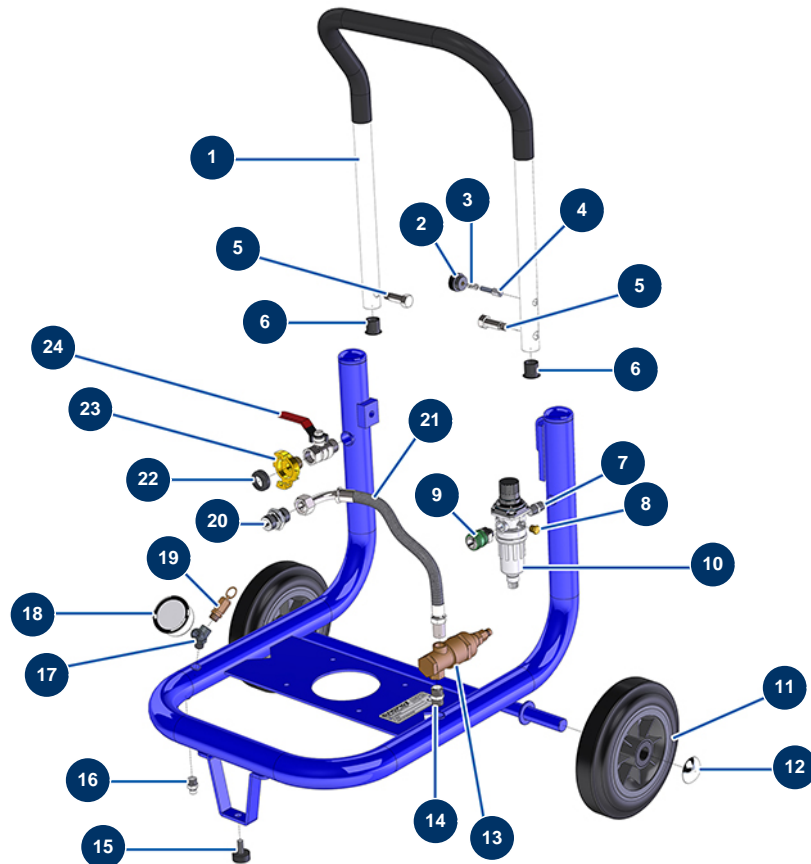

Kompressor EUROPRO 30 + - Fahrgestell / Pneumatischer Kreislauf

Détails des pièces

Pos.	Référence	Désignation
1	90803	Kompressorarm EUROPRO 30 +
2	20001	Kompressorarm-Taste EUROPRO 30+, 36 und 40
3	60040	Schließfederkompressor
4	90179	Schließblech Kompressorarm EUROPRO 30+,36 und 40
5	30360	Kompressorarm EUROPRO 30+,36 et 40
6	90870	Kunststoffendkappe für Rundrohr ø 25 schwarz
7	70027	Niederdrucknippel 1/4" Männlich C x 1/4" Männlich C
8	90237	Niederdruckverschluss 1/8" männlich
9	80080	Schnellanschluss Buchse mit Gewinde 1/4" ø 6
10	90014	Reglerfilter 1/4" überlagert
11	90720	Komplettrad 200 20er Welle für 4P und MPE 50
12	90281	Verchromte Klammern ø 20
13	101015	Freistehendes Vakuumventil 3/8"

Pos.	Référence	Désignation
14	30367	Niederdrucknippel 3/8" Männlich C x 3/8" Männlich C
15	30142	Widerlager ø 30 x 15 M8
16	30133	Entlüftung Verdichterwanne 1/4" Stecker
17	30123	Niederdruck Y M1/4" x F1/4" x F1/4"
18	80028	Axialmanometer 1/4" konisch 50 mm 0 mit 12 bar
19	80097	Sicherheitsventil mit Gewinde 1/4" 11 bar zugelassen
20	90627	Hochdrucknippel 1/2" Männlich D x 1/2" Männlich D
21	90723	Luftschlauch Kompressoraustrag E 30 +
22	70030	Standard-Schnellanschlussdichtung
23	70099	Schnellanschluss mit Gewinde 1/2"
24	90023	Ventil Griff rot M1/2" x F1/2"

Kompressor EUROPRO 30 + - Motor

Détails des pièces

Pos.	Référence	Désignation
1	30185	Ventilatorabdeckung EUROPRO 30 und 30+
1a	30187	Lüfterabdeckunghalterung EUROPRO 30 und 30+
1b	30186	Kompressorlüfterpropeller EUROPRO 30 und 30+
2	30154	EUROPRO 30 und 30+ Kompressionskopf
2a	30184	Statormotor Kompressor EUROPRO 30 & 30+
2b	90211	Kompressorzylinder EUROPRO 30
2c	90188	Kompressor-Pleuelstange EUROPRO 30 Serie 2 und EUROPRO 30+
2d	30181	Kolben/Pleuelstange Kompressor EUROPRO 30 und 30+
2e	30179	EUROPRO Klappenplatte 30 und 30+
3	80051	Komplettluffilter EUROPRO 30 Serie 2 und 30+
4	30162	EUROPRO 30+ Ölmesstab - Kopf VKM402
5	30183	Ölkompressorgehäuse EUROPRO 30 und 30+
6	30151	Silentblock ø 30 x 22 M-W8