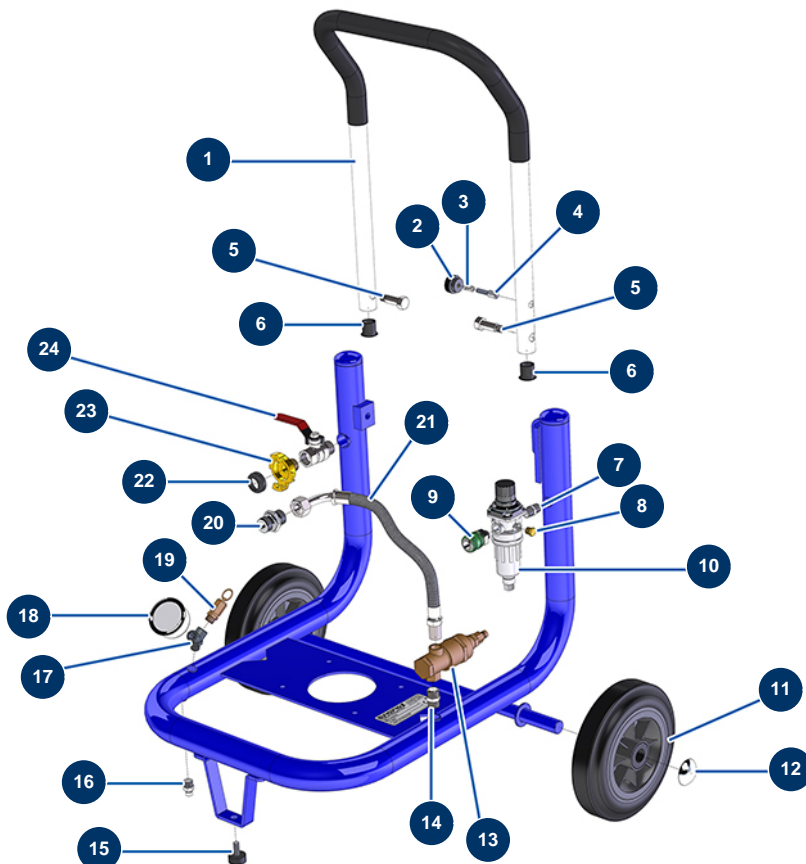

Kompressor EUROPRO 30 + - Fahrgestell / Pneumatischer Kreislauf

Détails des pièces

Pos.	Référence	Désignation
1	90803	Kompressorarm EUROPRO 30 +
2	20001	Kompressorarm-Taste EUROPRO 30+, 36 und 40
3	60040	Schließfederkompressor
4	90179	Schließblech Kompressorarm EUROPRO 30+,36 und 40
5	30360	Kompressorarm EUROPRO 30+,36 et 40
6	90870	Kunststoffendkappe für Rundrohr ø 25 schwarz
7	70027	Niederdrucknippel 1/4" Männlich C x 1/4" Männlich C
8	90237	Niederdruckverschluss 1/8" männlich
9	80080	Schnellanschluss Buchse mit Gewinde 1/4" ø 6
10	90014	Reglerfilter 1/4" überlagert
11	90720	Kompletttrad 200 20er Welle für 4P und MPE 50
12	90281	Verchromte Klammern ø 20
13	101015	Freistehendes Vakuumventil 3/8"

Pos.	Référence	Désignation
14	30367	Niederdrucknippel 3/8" Männlich C x 3/8" Männlich C
15	30142	Widerlager ø 30 x 15 M8
16	30133	Entlüftung Verdichterwanne 1/4" Stecker
17	30123	Niederdruck Y M1/4" x F1/4" x F1/4"
18	80028	Axialmanometer 1/4" konisch 50 mm 0 mit 12 bar
19	80097	Sicherheitsventil mit Gewinde 1/4" 11 bar zugelassen
20	90627	Hochdrucknippel 1/2" Männlich D x 1/2" Männlich D
21	90723	Luftschlauch Kompressoraustrag E 30 +
22	70030	Standard-Schnellanschlussdichtung
23	70099	Schnellanschluss mit Gewinde 1/2"
24	90023	Ventil Griff rot M1/2" x F1/2"

Kompressor EUROPRO 30 + - Motor

Détails des pièces

Pos.	Référence	Désignation
1	30185	Ventilatorabdeckung EUROPRO 30 und 30+
1a	30187	Lüfterabdeckunghalterung EUROPRO 30 und 30+
1b	30186	Kompressorlüfterpropeller EUROPRO 30 und 30+
2	30154	EUROPRO 30 und 30+ Kompressionskopf
2a	30184	Statormotor Kompressor EUROPRO 30 & 30+
2b	90211	Kompressorzylinder EUROPRO 30
2c	90188	Kompressor-Pleuelstange EUROPRO 30 Serie 2 und EUROPRO 30+
2d	30181	Kolben/Pleuelstange Kompressor EUROPRO 30 und 30+
2e	30179	EUROPRO Klappenplatte 30 und 30+
3	80051	Komplettluffilter EUROPRO 30 Serie 2 und 30+
4	30162	EUROPRO 30+ Ölmesstab - Kopf VKM402
5	30183	Ölkompressorgehäuse EUROPRO 30 und 30+
6	30151	Silentblock ø 30 x 22 M-W8