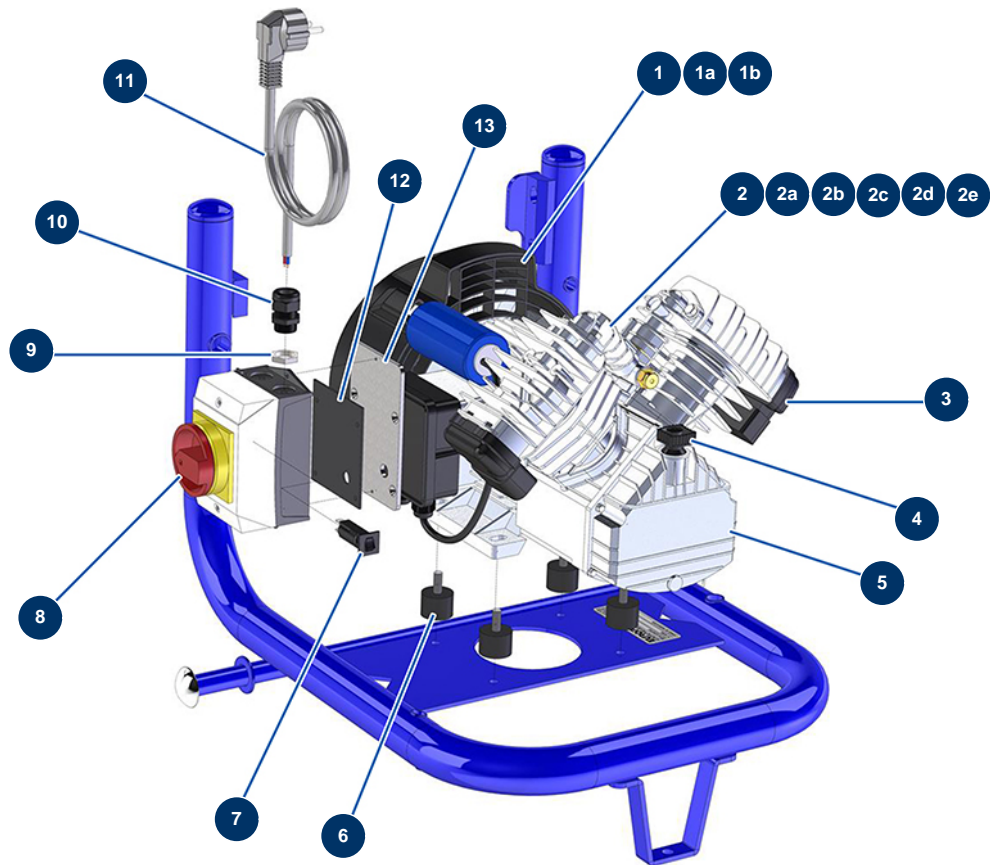

Kompressor EUROPRO 30 + - Fahrgestell / Pneumatischer Kreislauf

Détails des pièces

Pos.	Référence	Désignation
1	90803	Kompressorarm EUROPRO 30 +
2	20001	Kompressorarm-Taste EUROPRO 30+, 36 und 40
3	60040	Schließfederkompressor
4	90179	Schließblech Kompressorarm EUROPRO 30+,36 und 40
5	30360	Kompressorarm EUROPRO 30+,36 et 40
6	90870	Kunststoffendkappe für Rundrohr ø 25 schwarz
7	70027	Niederdrucknippel 1/4" Männlich C x 1/4" Männlich C
8	90237	Niederdruckverschluss 1/8" männlich
9	80080	Schnellanschluss Buchse mit Gewinde 1/4" ø 6
10	90014	Reglerfilter 1/4" überlagert
11	90720	Komplettrad 200 20er Welle für 4P und MPE 50
12	90281	Verchromte Klammern ø 20
13	101015	Freistehendes Vakuumventil 3/8"

Pos.	Référence	Désignation
14	30367	Niederdrucknippel 3/8" Männlich C x 3/8" Männlich C
15	30142	Widerlager ø 30 x 15 M8
16	30133	Entlüftung Verdichterwanne 1/4" Stecker
17	30123	Niederdruck Y M1/4" x F1/4" x F1/4"
18	80028	Axialmanometer 1/4" konisch 50 mm 0 mit 12 bar
19	80097	Sicherheitsventil mit Gewinde 1/4" 11 bar zugelassen
20	90627	Hochdrucknippel 1/2" Männlich D x 1/2" Männlich D
21	90723	Luftschlauch Kompressoraustrag E 30 +
22	70030	Standard-Schnellanschlussdichtung
23	70099	Schnellanschluss mit Gewinde 1/2"
24	90023	Ventil Griff rot M1/2" x F1/2"

Kompressor EUROPRO 30 + - Motor

Détails des pièces

Pos.	Référence	Désignation
1	30185	Ventilatorabdeckung EUROPRO 30 und 30+
1a	30187	Lüfterabdeckunghalterung EUROPRO 30 und 30+
1b	30186	Kompressorlüfterpropeller EUROPRO 30 und 30+
2	30154	EUROPRO 30 und 30+ Kompressionskopf
2a	30184	Statormotor Kompressor EUROPRO 30 & 30+
2b	90211	Kompressorzylinder EUROPRO 30
2c	90188	Kompressor-Pleuelstange EUROPRO 30 Serie 2 und EUROPRO 30+
2d	30181	Kolben/Pleuelstange Kompressor EUROPRO 30 und 30+
2e	30179	EUROPRO Klappenplatte 30 und 30+
3	80051	Komplettluffilter EUROPRO 30 Serie 2 und 30+
4	30162	EUROPRO 30+ Ölmesstab - Kopf VKM402
5	30183	Ölkompressorgehäuse EUROPRO 30 und 30+
6	30151	Silentblock ø 30 x 22 M-W8