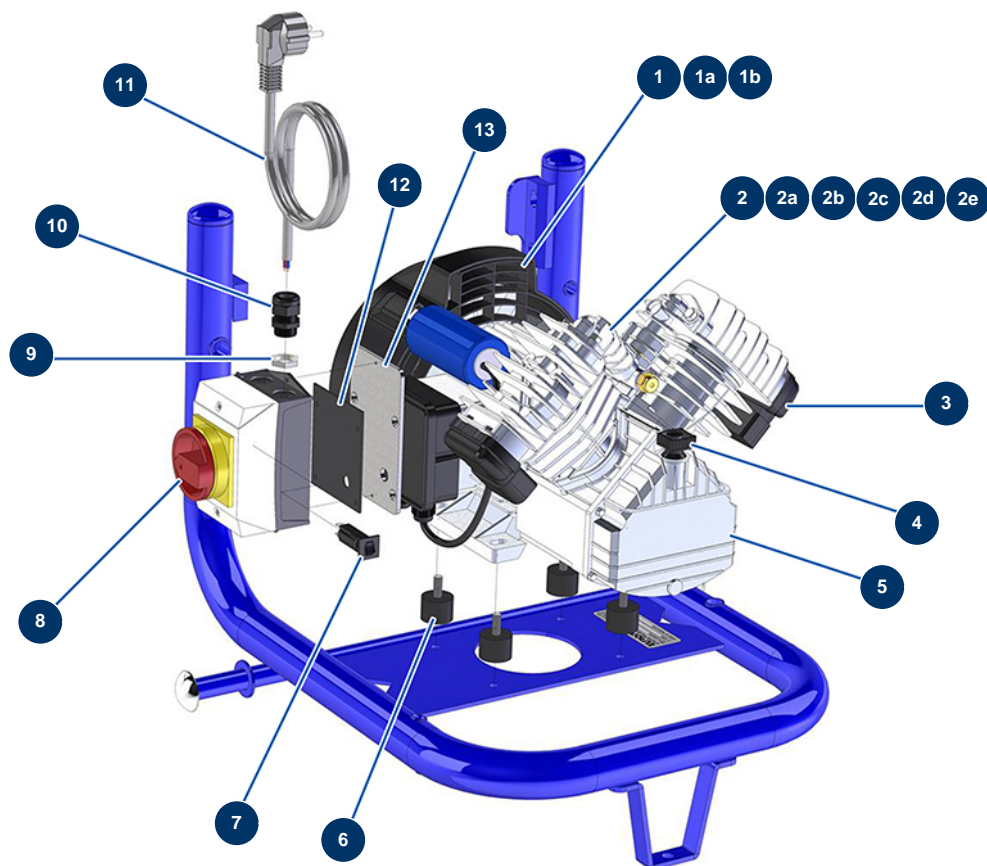

Kompressor EUROPRO 30 + - Fahrgestell / Pneumatischer Kreislauf

Détails des pièces

Pos.	Référence	Désignation
1	90803	Kompressorarm EUROPRO 30 +
2	20001	Kompressorarm-Taste EUROPRO 30+, 36 und 40
3	60040	Schließfederkompressor
4	90179	Schließblech Kompressorarm EUROPRO 30+,36 und 40
5	30360	Kompressorarm EUROPRO 30+,36 et 40
6	90870	Kunststoffendkappe für Rundrohr ø 25 schwarz
7	70027	Niederdrucknippel 1/4" Männlich C x 1/4" Männlich C
8	90237	Niederdruckverschluss 1/8" männlich
9	80080	Schnellanschluss Buchse mit Gewinde 1/4" ø 6
10	90014	Reglerfilter 1/4" überlagert
11	90720	Kompletttrad 200 20er Welle für 4P und MPE 50
12	90281	Verchromte Klammern ø 20
13	101015	Freistehendes Vakuumventil 3/8"

Pos.	Référence	Désignation
14	30367	Niederdrucknippel 3/8" Männlich C x 3/8" Männlich C
15	30142	Widerlager ø 30 x 15 M8
16	30133	Entlüftung Verdichterwanne 1/4" Stecker
17	30123	Niederdruck Y M1/4" x F1/4" x F1/4"
18	80028	Axialmanometer 1/4" konisch 50 mm 0 mit 12 bar
19	80097	Sicherheitsventil mit Gewinde 1/4" 11 bar zugelassen
20	90627	Hochdrucknippel 1/2" Männlich D x 1/2" Männlich D
21	90723	Luftschlauch Kompressoraustrag E 30 +
22	70030	Standard-Schnellanschlussdichtung
23	70099	Schnellanschluss mit Gewinde 1/2"
24	90023	Ventil Griff rot M1/2" x F1/2"

Kompressor EUROPRO 30 + - Motor

Détails des pièces

Pos.	Référence	Désignation
1	30185	Ventilatorabdeckung EUROPRO 30 und 30+
1a	30187	Lüfterabdeckunghalterung EUROPRO 30 und 30+
1b	30186	Kompressorlüfterpropeller EUROPRO 30 und 30+
2	30154	EUROPRO 30 und 30+ Kompressionskopf
2a	30184	Statormotor Kompressor EUROPRO 30 & 30+
2b	90211	Kompressorzylinder EUROPRO 30
2c	90188	Kompressor-Pleuelstange EUROPRO 30 Serie 2 und EUROPRO 30+
2d	30181	Kolben/Pleuelstange Kompressor EUROPRO 30 und 30+
2e	30179	EUROPRO Klappenplatte 30 und 30+
3	80051	Komplettluffilter EUROPRO 30 Serie 2 und 30+
4	30162	EUROPRO 30+ Ölmesstab - Kopf VKM402
5	30183	Ölkompressorgehäuse EUROPRO 30 und 30+
6	30151	Silentblock ø 30 x 22 M-W8