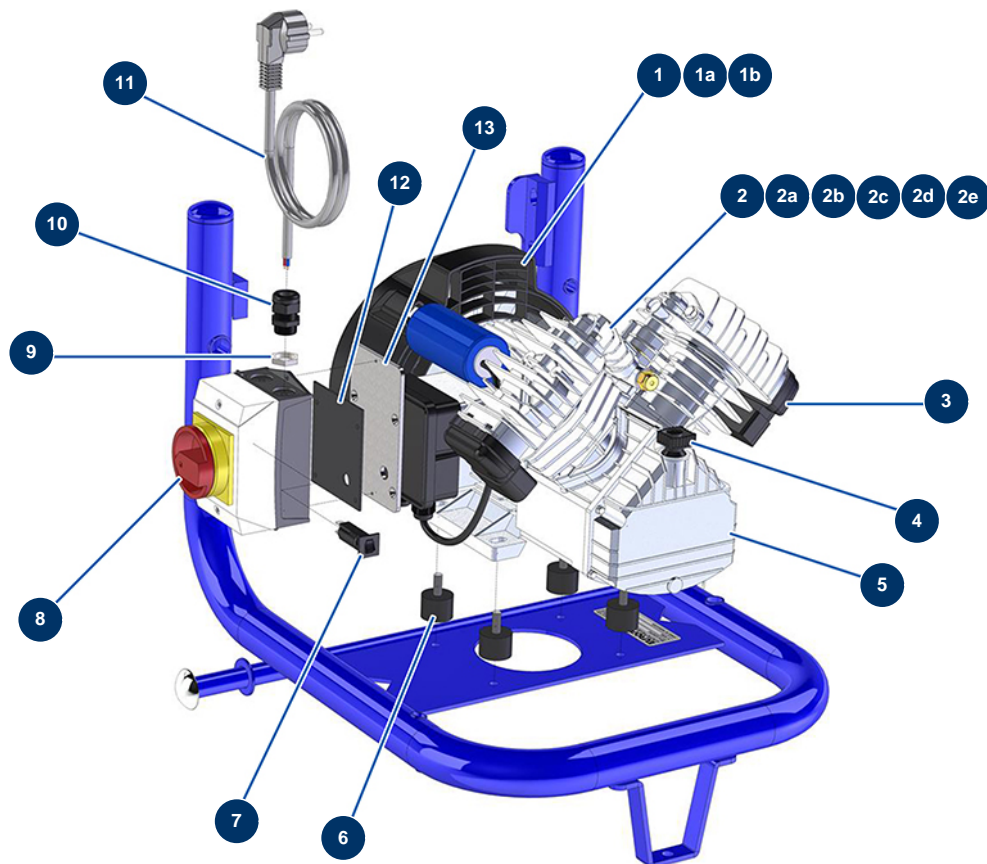

Compresseur EUROPRO 30+ - Châssis / Circuit pneumatique

Détails des pièces

Pos.	Référence	Désignation
1	90803	Bras compresseur EUROPRO 30 +
2	20001	Bouton bras compresseur EUROPRO 30+,36 et 40
3	60040	Ressort gâche compresseur
4	90179	Gâche bras compresseur EUROPRO 30+,36 et 40
5	30360	Vis bras de compresseur EUROPRO 30+,36 et 40
6	90870	Embout plastique tube rond ø 25 noir
7	70027	Mamelon BP 1/4" MâleC x 1/4" MâleC
8	90237	Bouchon BP 1/8" mâle
9	80080	Raccord rapide femelle fileté 1/4" ø 6
10	90014	Filter régulateur 1/4" superposé
11	90720	Roue complète 200 arbre de 20 pour 4P et MPE 50
12	90281	Clip chromé ø 20
13	101015	Valve autonome de mise à vide 3/8"

Pos.	Référence	Désignation
14	30367	Mamelon BP 3/8" MâleC x 3/8" MâleC
15	30142	Butée ø 30 x 15 M8
16	30133	Purge cuve de compresseur 1/4" mâle
17	30123	Y BP M1/4" x F1/4" x F1/4"
18	80028	Manomètre axial 1/4" conique 50 mm 0 à 12 bar
19	80097	Soupape sécurité fileté 1/4" 11 bars homologuée
20	90627	Mamelon HP 1/2" MâleD x 1/2" MâleD
21	90723	Tuyau air sortie compresseur E 30 +
22	70030	Joint raccord express standard
23	70099	Raccord express fileté 1/2"
24	90023	Vanne poignée rouge M1/2" x F1/2"

Compresseur EUROPRO 30+ - Moteur

Détails des pièces

Pos.	Référence	Désignation
1	30185	Cache ventilateur EUROPRO 30 et 30+
1a	30187	Support cache ventilateur EUROPRO 30 et 30+
1b	30186	Hélice ventilateur compresseur EUROPRO 30 et 30+
2	30154	Tête compression EUROPRO 30 et 30+
2a	30184	Stator moteur compresseur EUROPRO 30 et 30+
2b	90211	Cylindre compresseur EUROPRO 30
2c	90188	Bielle compresseur EUROPRO 30 série 2 et EUROPRO 30+
2d	30181	Piston/bielle complet compresseur EUROPRO 30 et 30+
2e	30179	Plaque à clapet EUROPRO 30 et 30+ MPK
3	80051	Filtre air complet EUROPRO 30 série 2 et 30+
4	30162	Jauge huile EUROPRO 30+ - tête VKM402
5	30183	Carter huile compresseur EUROPRO 30 et 30+
6	30151	Silentbloc ø 30 x 22 M-F8