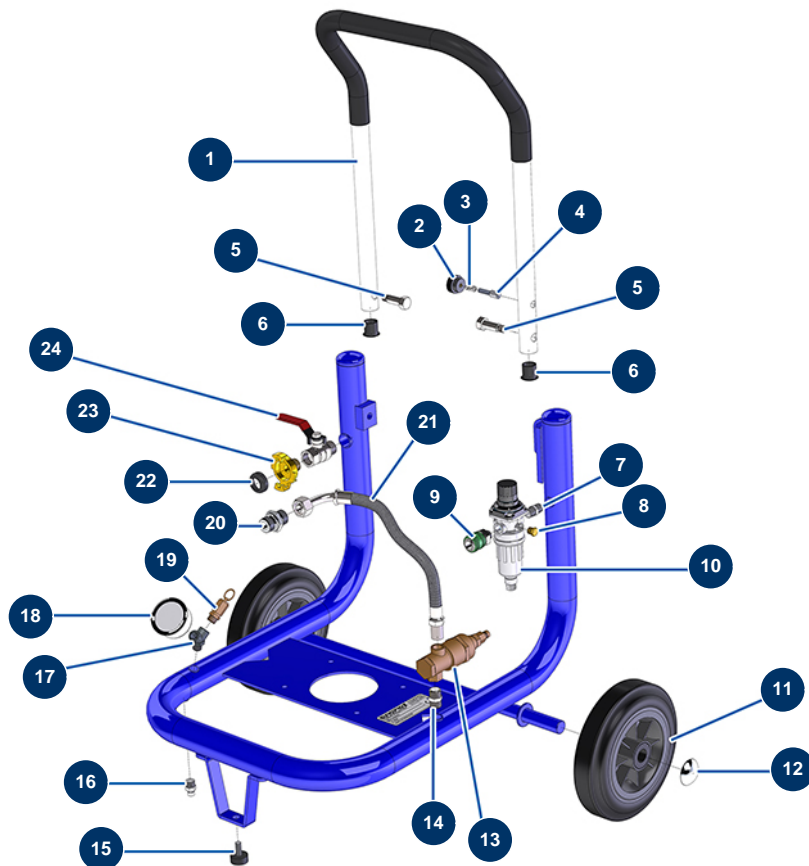

Compresseur EUROPRO 30+ - Châssis / Circuit pneumatique

Détails des pièces

Pos.	Référence	Désignation
1	90803	Bras compresseur EUROPRO 30 +
2	20001	Bouton bras compresseur EUROPRO 30+,36 et 40
3	60040	Ressort gâche compresseur
4	90179	Gâche bras compresseur EUROPRO 30+,36 et 40
5	30360	Vis bras de compresseur EUROPRO 30+,36 et 40
6	90870	Embout plastique tube rond ø 25 noir
7	70027	Mamelon BP 1/4" MâleC x 1/4" MâleC
8	90237	Bouchon BP 1/8" mâle
9	80080	Raccord rapide femelle fileté 1/4" ø 6
10	90014	Filter régulateur 1/4" superposé
11	90720	Roue complète 200 arbre de 20 pour 4P et MPE 50
12	90281	Clip chromé ø 20
13	101015	Valve autonome de mise à vide 3/8"

Pos.	Référence	Désignation
14	30367	Mamelon BP 3/8" MâleC x 3/8" MâleC
15	30142	Butée ø 30 x 15 M8
16	30133	Purge cuve de compresseur 1/4" mâle
17	30123	Y BP M1/4" x F1/4" x F1/4"
18	80028	Manomètre axial 1/4" conique 50 mm 0 à 12 bar
19	80097	Soupape sécurité fileté 1/4" 11 bars homologuée
20	90627	Mamelon HP 1/2" MâleD x 1/2" MâleD
21	90723	Tuyau air sortie compresseur E 30 +
22	70030	Joint raccord express standard
23	70099	Raccord express fileté 1/2"
24	90023	Vanne poignée rouge M1/2" x F1/2"

Pos.	Référence	Désignation
7	30090	Coupe circuit thermique carré 16 A
8	11602	Interrupteur compresseur sous boîtier
9	11197	Ecrou presse étoupe M 20
10	11622	Presse étoupe plastique noir M 20
11	90180	Câble alimentation avec fiche moulée 3G 1,5 mm ²
12	13682	Joint boîtier compresseur EUROPRO 30+ (version 2)
13	C21660	Platine coffret électrique MOELLER V2 compresseur 30+