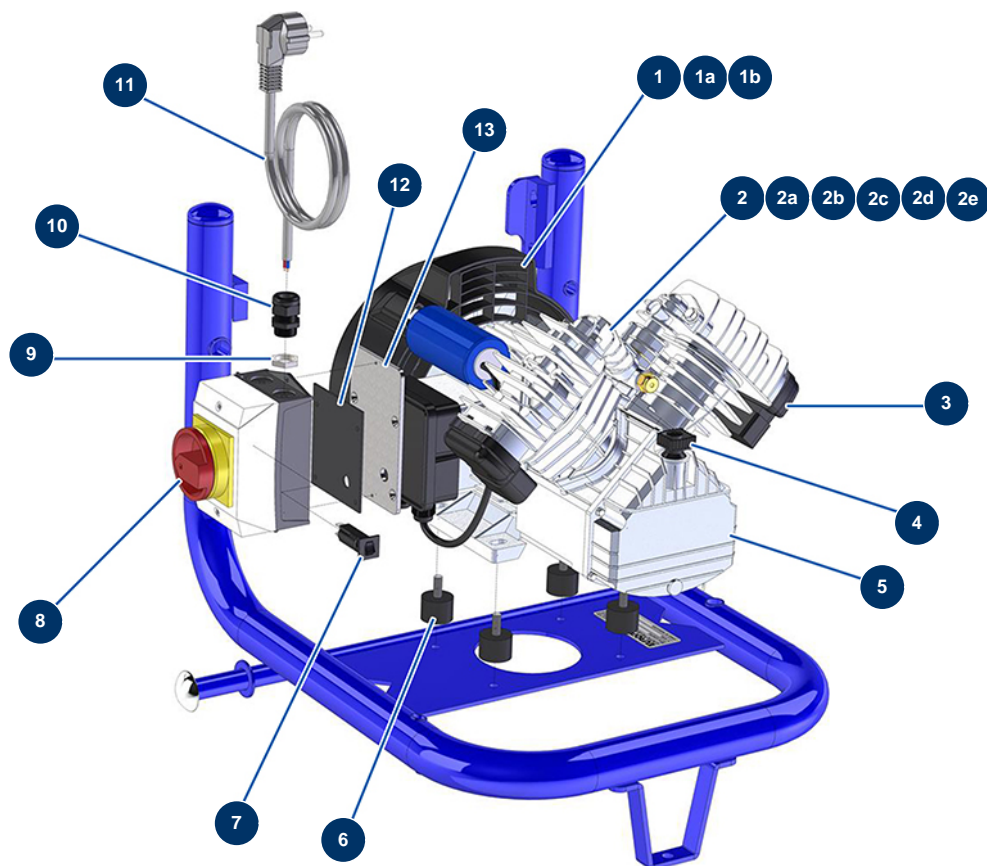

Compresseur EUROPRO 30+ - Châssis / Circuit pneumatique

Détails des pièces

Pos.	Référence	Désignation
1	90803	Bras compresseur EUROPRO 30 +
2	20001	Bouton bras compresseur EUROPRO 30+,36 et 40
3	60040	Ressort gâche compresseur
4	90179	Gâche bras compresseur EUROPRO 30+,36 et 40
5	30360	Vis bras de compresseur EUROPRO 30+,36 et 40
6	90870	Embout plastique tube rond ø 25 noir
7	70027	Mamelon BP 1/4" MâleC x 1/4" MâleC
8	90237	Bouchon BP 1/8" mâle
9	80080	Raccord rapide femelle fileté 1/4" ø 6
10	90014	Filter régulateur 1/4" superposé
11	90720	Roue complète 200 arbre de 20 pour 4P et MPE 50
12	90281	Clip chromé ø 20
13	101015	Valve autonome de mise à vide 3/8"

Pos.	Référence	Désignation
14	30367	Mamelon BP 3/8" MâleC x 3/8" MâleC
15	30142	Butée ø 30 x 15 M8
16	30133	Purge cuve de compresseur 1/4" mâle
17	30123	Y BP M1/4" x F1/4" x F1/4"
18	80028	Manomètre axial 1/4" conique 50 mm 0 à 12 bar
19	80097	Soupape sécurité fileté 1/4" 11 bars homologuée
20	90627	Mamelon HP 1/2" MâleD x 1/2" MâleD
21	90723	Tuyau air sortie compresseur E 30 +
22	70030	Joint raccord express standard
23	70099	Raccord express fileté 1/2"
24	90023	Vanne poignée rouge M1/2" x F1/2"

Compresseur EUROPRO 30+ - Moteur

Détails des pièces

Pos.	Référence	Désignation
1	30185	Cache ventilateur EUROPRO 30 et 30+
1a	30187	Support cache ventilateur EUROPRO 30 et 30+
1b	30186	Hélice ventilateur compresseur EUROPRO 30 et 30+
2	30154	Tête compression EUROPRO 30 et 30+
2a	30184	Stator moteur compresseur EUROPRO 30 et 30+
2b	90211	Cylindre compresseur EUROPRO 30
2c	90188	Bielle compresseur EUROPRO 30 série 2 et EUROPRO 30+
2d	30181	Piston/bielle complet compresseur EUROPRO 30 et 30+
2e	30179	Plaque à clapet EUROPRO 30 et 30+ MPK
3	80051	Filtre air complet EUROPRO 30 série 2 et 30+
4	30162	Jauge huile EUROPRO 30+ - tête VKM402
5	30183	Carter huile compresseur EUROPRO 30 et 30+
6	30151	Silentbloc ø 30 x 22 M-F8