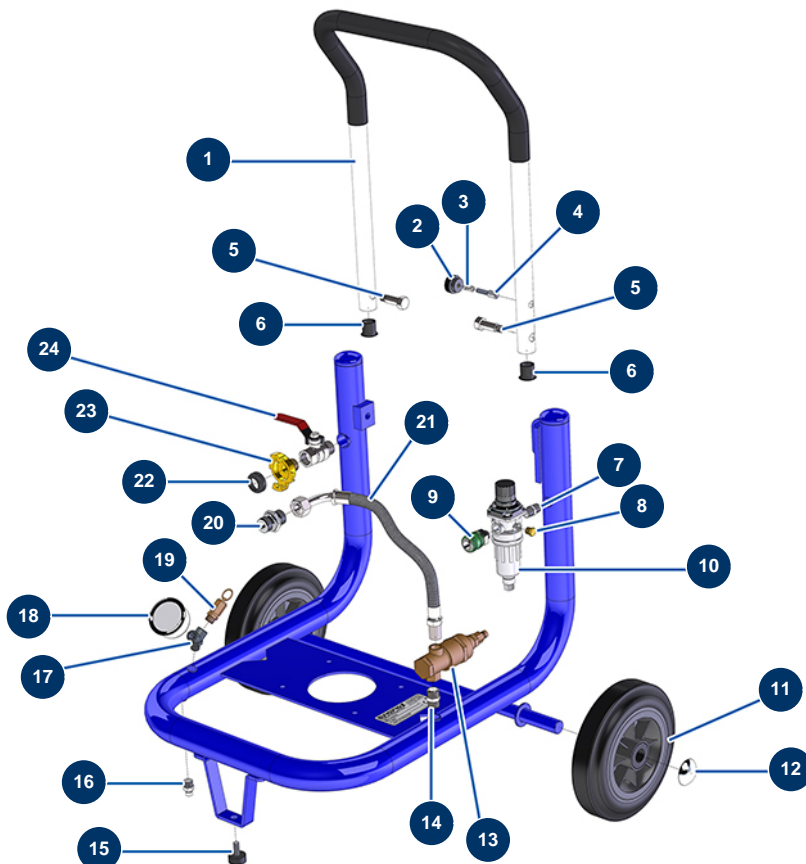

Compresseur EUROPRO 30+ - Châssis / Circuit pneumatique

Détails des pièces

Pos.	Référence	Désignation
1	90803	Bras compresseur EUROPRO 30 +
2	20001	Bouton bras compresseur EUROPRO 30+,36 et 40
3	60040	Ressort gâche compresseur
4	90179	Gâche bras compresseur EUROPRO 30+,36 et 40
5	30360	Vis bras de compresseur EUROPRO 30+,36 et 40
6	90870	Embout plastique tube rond ø 25 noir
7	70027	Mamelon BP 1/4" MâleC x 1/4" MâleC
8	90237	Bouchon BP 1/8" mâle
9	80080	Raccord rapide femelle fileté 1/4" ø 6
10	90014	Filter régulateur 1/4" superposé
11	90720	Roue complète 200 arbre de 20 pour 4P et MPE 50
12	90281	Clip chromé ø 20
13	101015	Valve autonome de mise à vide 3/8"

Pos.	Référence	Désignation
14	30367	Mamelon BP 3/8" MâleC x 3/8" MâleC
15	30142	Butée ø 30 x 15 M8
16	30133	Purge cuve de compresseur 1/4" mâle
17	30123	Y BP M1/4" x F1/4" x F1/4"
18	80028	Manomètre axial 1/4" conique 50 mm 0 à 12 bar
19	80097	Soupape sécurité fileté 1/4" 11 bars homologuée
20	90627	Mamelon HP 1/2" MâleD x 1/2" MâleD
21	90723	Tuyau air sortie compresseur E 30 +
22	70030	Joint raccord express standard
23	70099	Raccord express fileté 1/2"
24	90023	Vanne poignée rouge M1/2" x F1/2"

Pos.	Référence	Désignation
7	30090	Coupe circuit thermique carré 16 A
8	11602	Interrupteur compresseur sous boîtier
9	11197	Ecrou presse étoupe M 20
10	11622	Presse étoupe plastique noir M 20
11	90180	Câble alimentation avec fiche moulée 3G 1,5 mm ²
12	13682	Joint boîtier compresseur EUROPRO 30+ (version 2)
13	C21660	Platine coffret électrique MOELLER V2 compresseur 30+