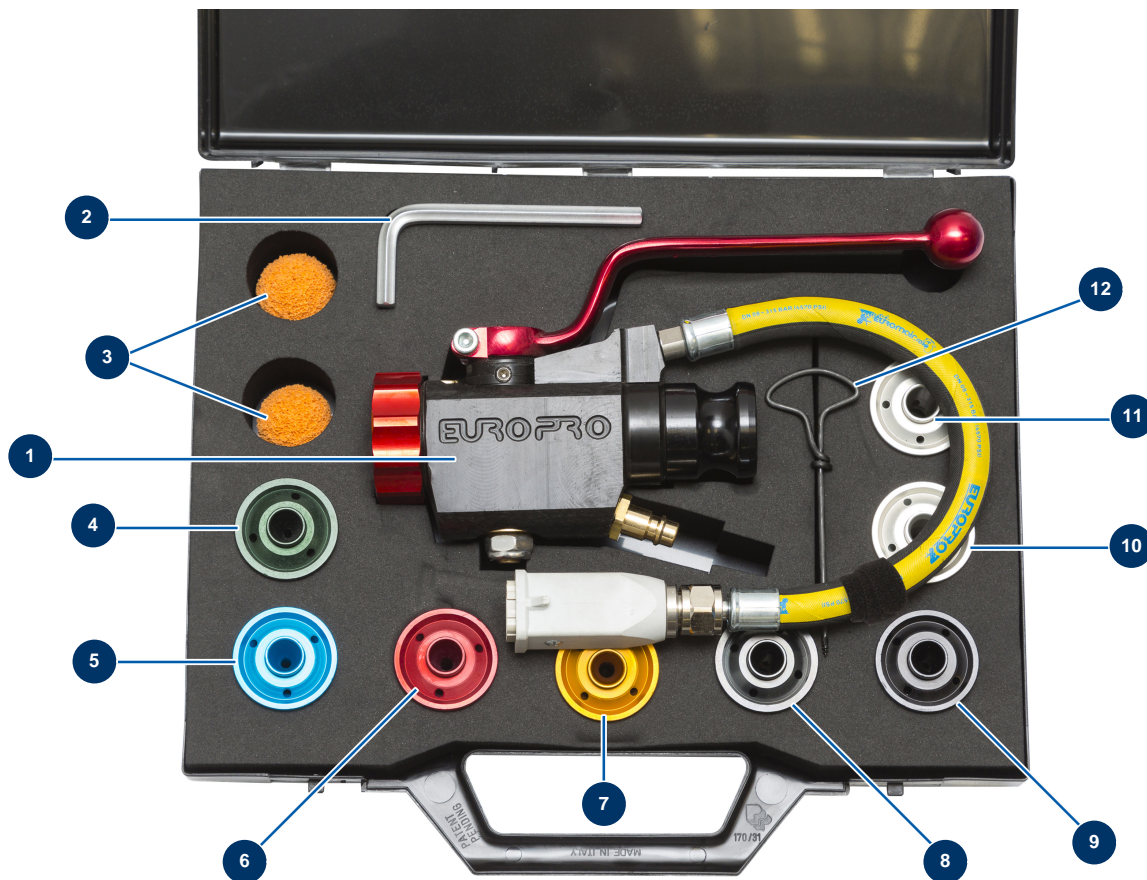

## Koffer Lanze ABS 8, 14 und 24 P mit Startkontakt komplett -

### Détails des pièces

Pos.	Référence	Désignation
1	12830	ABS-Spritzlanze – 8, 14 und 24 P mit Startkontakt
2	101013	7er-Sechskantschlüssel
3	20005	Reinigungsball ø 30
4	10043	Spritzdüse Nr. 3 grün
5	10044	Spritzdüse Nr. 4 blau
6	10045	Spritzdüse Nr. 5 rot
7	10046	Spritzdüse Nr. 6 gelb
8	10047	Spritzdüse Nr. 7 anthrazit
9	10048	Spritzdüse Nr. 8 schwarz
10	10050	Spritzdüse Nr.10
11	10052	Spritzdüse Nr.12
12	90605	Düsenputzstock