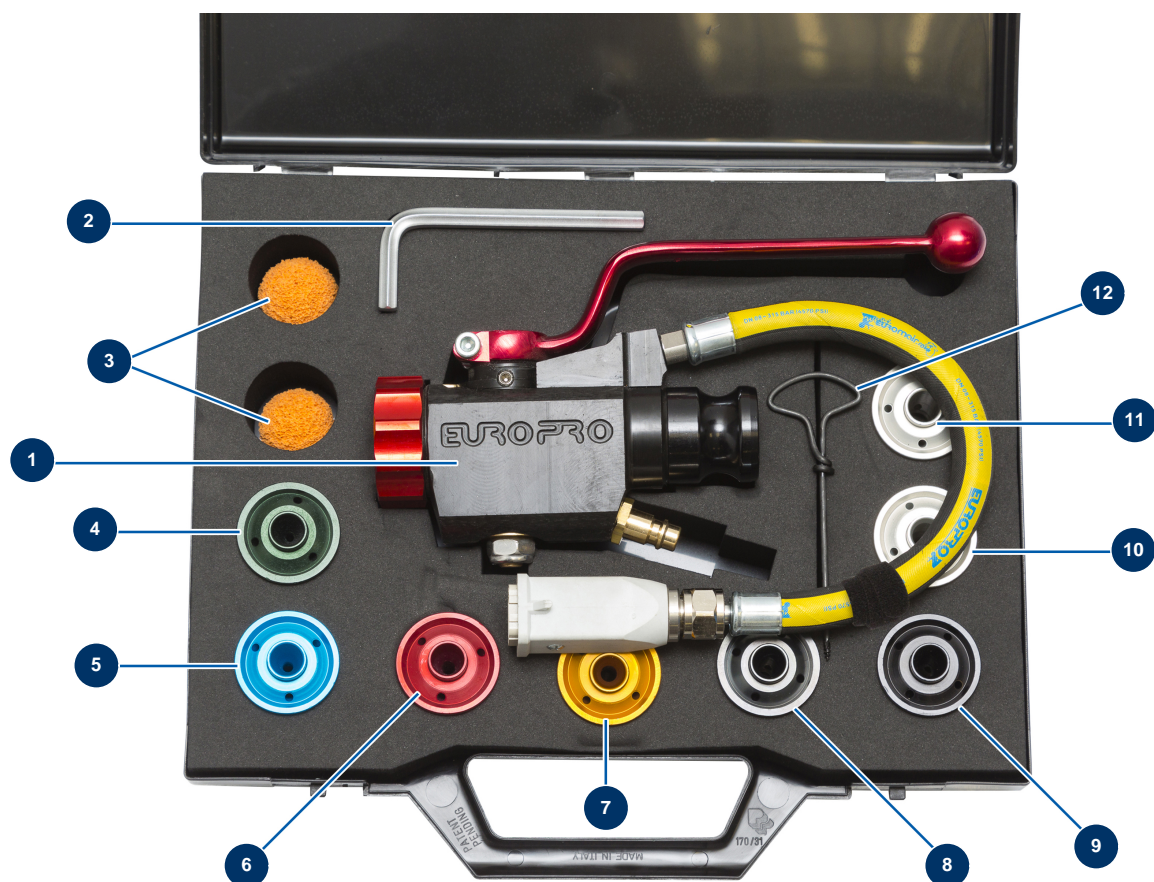

## Lanza completa ABS 8, 14 y 24 P con contacto de arranque en maletín - Vista general

### Détails des pièces

Pos.	Référence	Désignation
1	12830	Lanza de proyección ABS 8, 14 y 24 P con contacto de arranque
2	101013	Llave Allen de 7
3	20005	Bola limpieza $\varnothing$ 30
4	10043	Boquilla n° 3 verde
5	10044	Boquilla n° 4 azul
6	10045	Boquilla n° 5 roja
7	10046	Boquilla n° 6 amarilla
8	10047	Boquilla n° 7 antracita
9	10048	Boquilla n° 8 negra
10	10050	Boquilla n° 10
11	10052	Boquilla n° 12
12	90605	Cinzel para limpieza boquilla