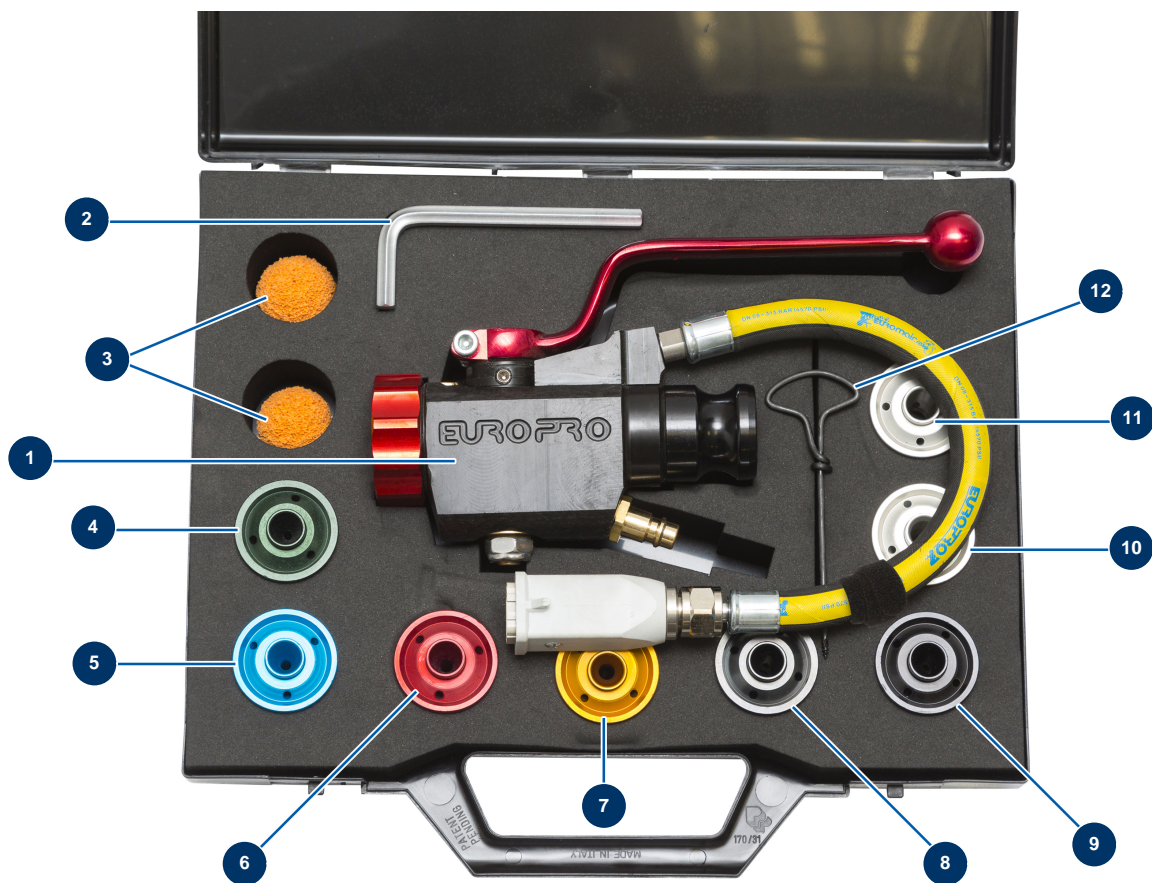

Lancia completa ABS 8, 14 e 24 P con contatto avvio in valigetta - Vista generale

Détails des pièces

Pos.	Référence	Désignation
1	12830	Lancia di spruzzatura ABS 8, 14 e 24 P con contatto avvio
2	101013	Chiave a brugola da 7
3	20005	Pallina di pulizia ø 30
4	10043	Dusa n. 3 verde
5	10044	Dusa n. 4 blu
6	10045	Dusa n. 5 rossa
7	10046	Dusa n. 6 gialla
8	10047	Dusa n. 7 antracite
9	10048	Dusa n. 8 nera
10	10050	Dusa n. 10
11	10052	Dusa n. 12
12	90605	Bulino per pulizia ugello