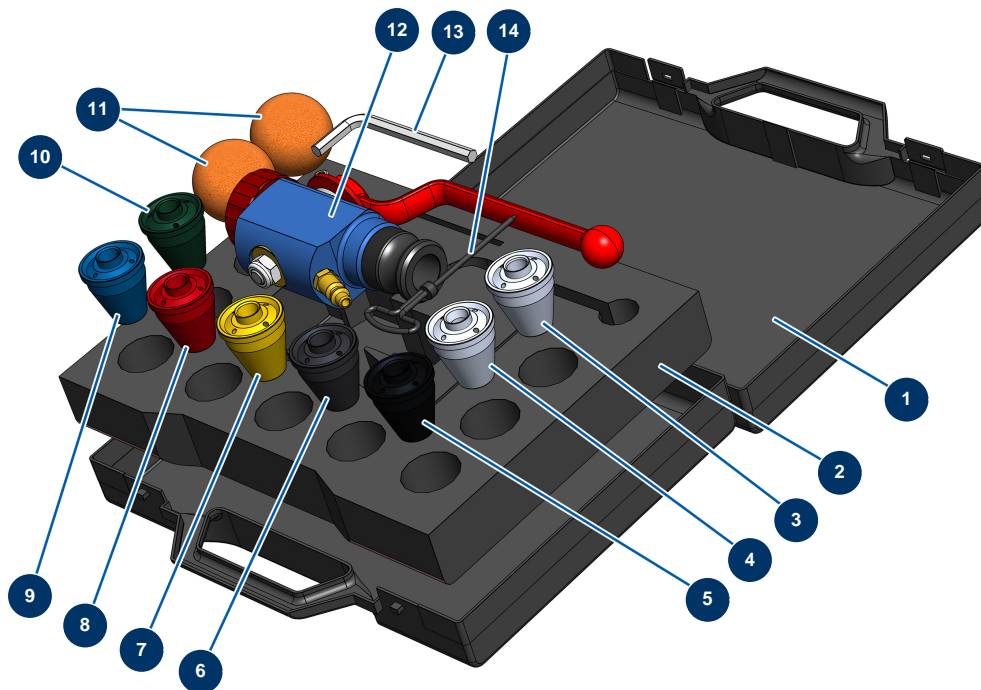

## Koffer Lanze Alu komplett - Gesamtansicht

### Détails des pièces

Pos.	Référence	Désignation
1	90603	Koffer leer für Lanze
2	80221	Projektionslanzenkoffer-Dämpfungsschaum
3	10052	Spritzdüse Nr.12
4	10050	Spritzdüse Nr.10
5	10048	Spritzdüse Nr. 8 schwarz
6	10047	Spritzdüse Nr. 7 anthrazit
7	10046	Spritzdüse Nr. 6 gelb
8	10045	Spritzdüse Nr. 5 rot
9	10044	Spritzdüse Nr. 4 blau
10	10043	Spritzdüse Nr. 3 grün
11	90566	Reinigungsball ø 50
12	12914	Spritzlanze ALU Schleifmittel
13	101013	7er-Sechskantschlüssel

<b>Pos.</b>	<b>Référence</b>	<b>Désignation</b>
14	90605	Düsenputzstock