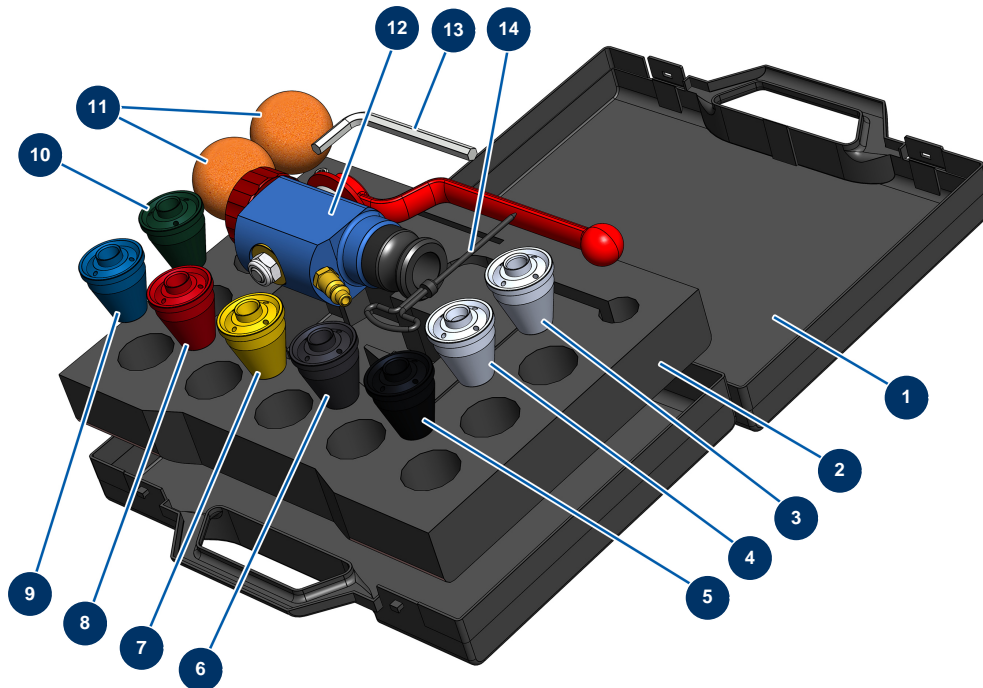

Koffer Lanze Alu komplett - Gesamtansicht

Détails des pièces

Pos.	Référence	Désignation
1	90603	Koffer leer für Lanze
2	80221	Projektionslanzenkoffer-Dämpfungsschaum
3	10052	Spritzdüse Nr.12
4	10050	Spritzdüse Nr.10
5	10048	Spritzdüse Nr. 8 schwarz
6	10047	Spritzdüse Nr. 7 anthrazit
7	10046	Spritzdüse Nr. 6 gelb
8	10045	Spritzdüse Nr. 5 rot
9	10044	Spritzdüse Nr. 4 blau
10	10043	Spritzdüse Nr. 3 grün
11	90566	Reinigungsball ø 50
12	12914	Spritzlanze ALU Schleifmittel
13	101013	7er-Sechskantschlüssel

Pos.	Référence	Désignation
14	90605	Düsenputzstock