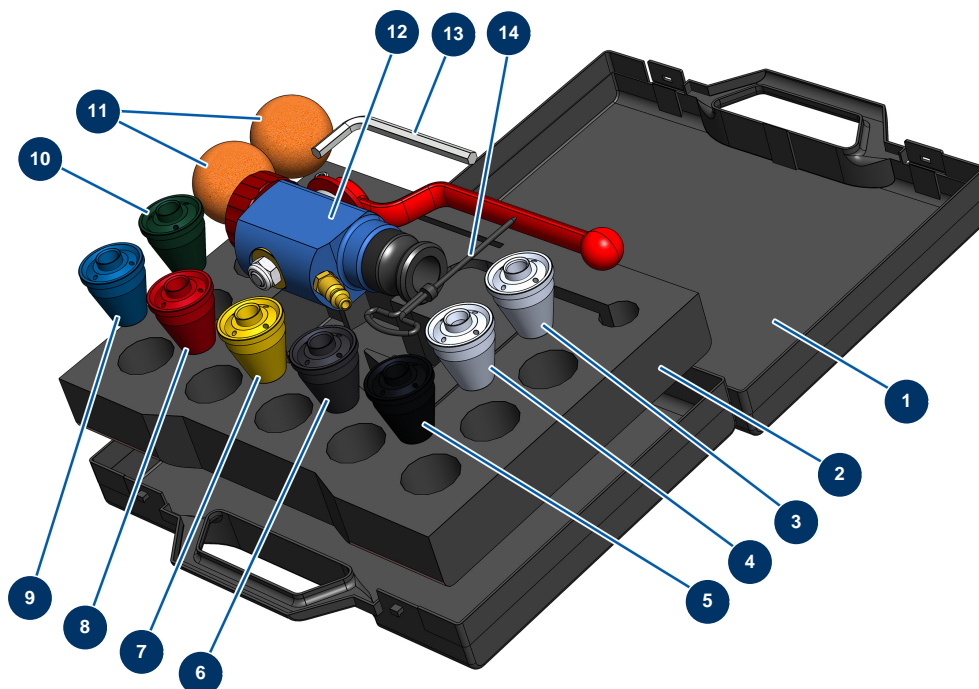

Mallette lance alu complète - Vue générale

Détails des pièces

Pos.	Référence	Désignation
1	90603	Mallette vide pour lance
2	80221	Mousse calage mallette lance de projection
3	10052	Buse projection N°12
4	10050	Buse projection N°10
5	10048	Buse projection N° 8 noir
6	10047	Buse projection N° 7 anthracite
7	10046	Buse projection N° 6 jaune
8	10045	Buse projection N° 5 rouge
9	10044	Buse projection N° 4 bleu
10	10043	Buse projection N° 3 verte
11	90566	Balle nettoyage ø 50
12	12914	Lance projection ALU produits abrasifs
13	101013	Clé 6 pans mâle de 7

Pos.	Référence	Désignation
14	90605	Vrille nettoyage buse