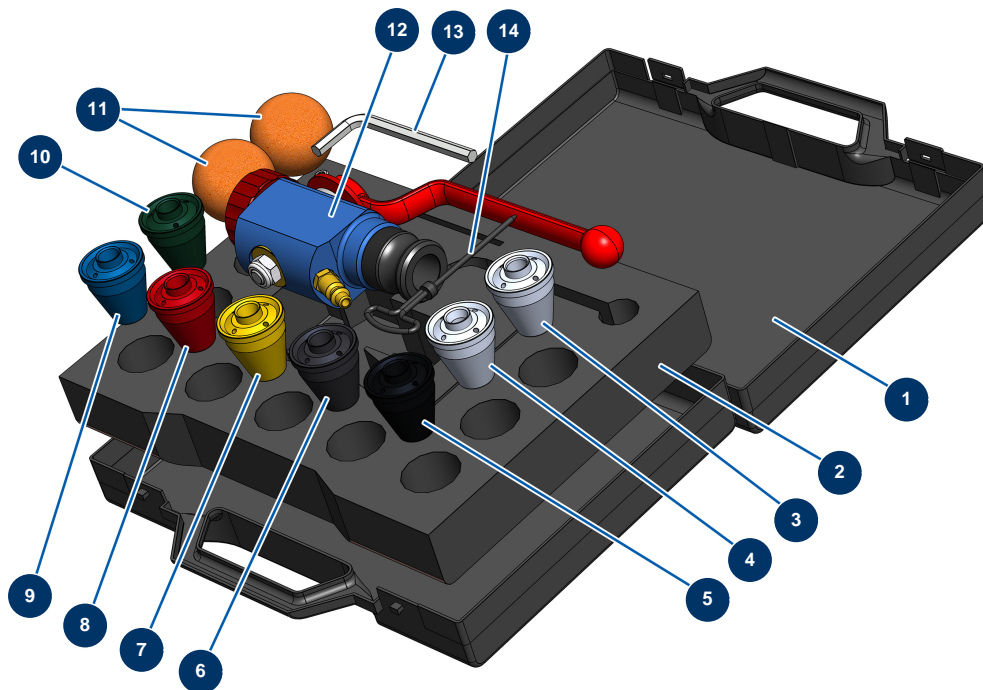

Lancia completa in alluminio per prodotti abrasivi in valigetta - Vista generale

Détails des pièces

Pos.	Référence	Désignation
1	90603	Valigetta vuota per lancia
2	80221	Schiuma bloccaggio valigetta lancia di spruzzatura
3	10052	Dusa n. 12
4	10050	Dusa n. 10
5	10048	Dusa n. 8 nera
6	10047	Dusa n. 7 antracite
7	10046	Dusa n. 6 gialla
8	10045	Dusa n. 5 rossa
9	10044	Dusa n. 4 blu
10	10043	Dusa n. 3 verde
11	90566	Pallina per la pulizia ø 50
12	12914	Lancia di spruzzatura Alluminio prodotti abrasivi
13	101013	Chiave a brugola da 7

Pos.	Référence	Désignation
14	90605	Bulino per pulizia ugello