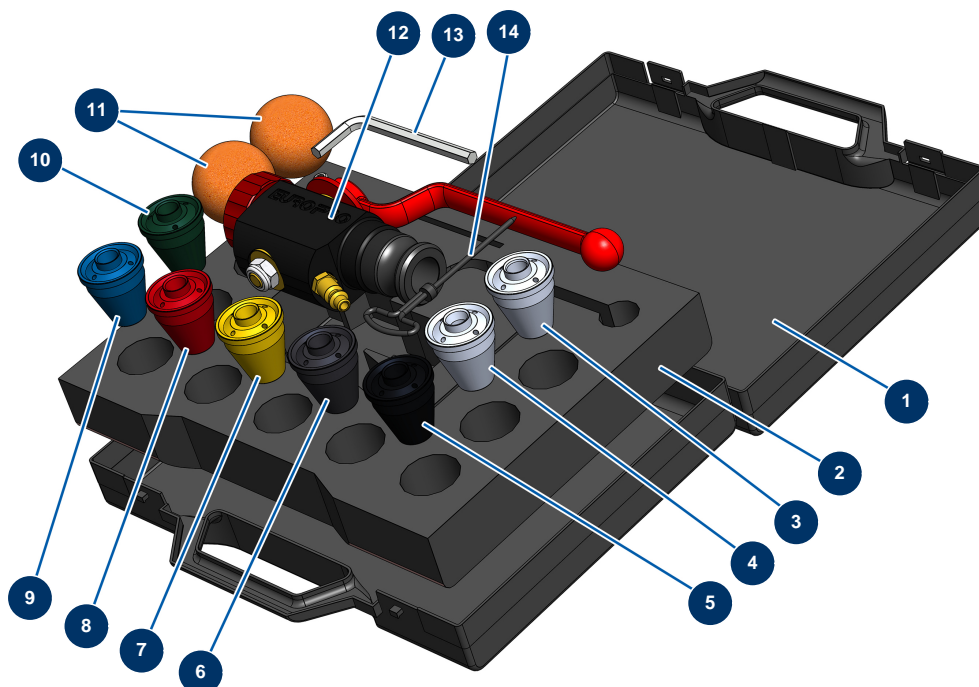

Koffer Lanze ABS 8 und 14 P komplett - Gesamtansicht

Détails des pièces

Pos.	Référence	Désignation
1	90603	Koffer leer für Lanze
2	80221	Projektionslanzenkoffer-Dämpfungsschaum
3	10052	Spritzdüse Nr.12
4	10050	Spritzdüse Nr.10
5	10048	Spritzdüse Nr. 8 schwarz
6	10047	Spritzdüse Nr. 7 anthrazit
7	10046	Spritzdüse Nr. 6 gelb
8	10045	Spritzdüse Nr. 5 rot
9	10044	Spritzdüse Nr. 4 blau
10	10043	Spritzdüse Nr. 3 grün
11	20005	Reinigungsball ø 30
12	12270	ABS-Spritzlanze – 8, 14 und 24 P
13	101013	7er-Sechskantschlüssel

Pos.	Référence	Désignation
14	90605	Düsenputzstock