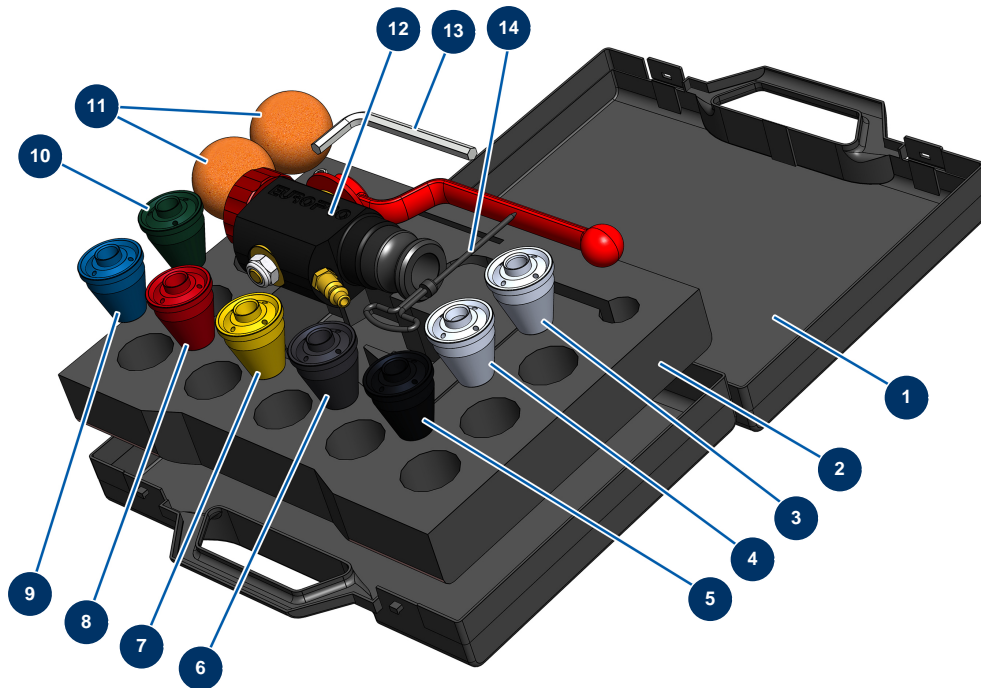

8P & 14P ABS lance complete carry-case - General view

Détails des pièces

Pos.	Référence	Désignation
1	90603	Empty case for lance
2	80221	Spraying lance case wedging foam rubber
3	10052	Grey nozzle Ø 12mm
4	10050	Grey nozzle Ø 10mm
5	10048	Black nozzle Ø 8mm
6	10047	Anthracite nozzle Ø 7mm
7	10046	Yellow nozzle Ø 6mm
8	10045	Red nozzle Ø 5mm
9	10044	Blue nozzle Ø 4mm
10	10043	Green nozzle Ø 3mm
11	20005	Cleaning ball ø 30
12	12270	8, 14 and 24P ABS spray lance
13	101013	7mm Allen key

Pos.	Référence	Désignation
14	90605	Tube brush