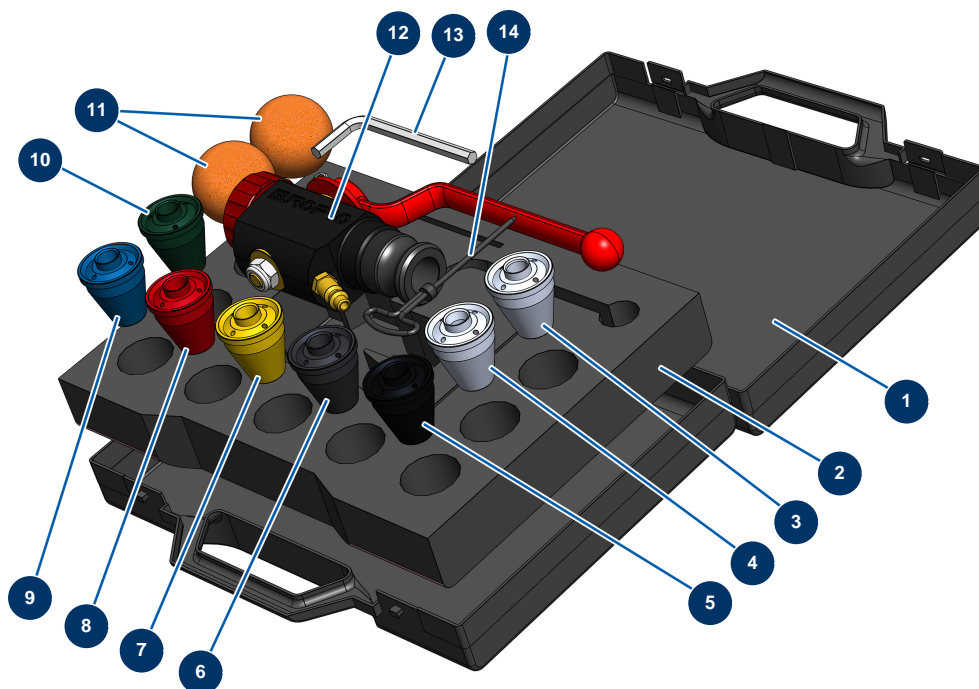

## Lanza completa ABS 8, 14 y 24 P en maletín - Vista general

### Détails des pièces

Pos.	Référence	Désignation
1	90603	Maletín vacío para lanza
2	80221	Espuma de maletín p. lanza de proyección
3	10052	Boquilla n° 12
4	10050	Boquilla n° 10
5	10048	Boquilla n° 8 negra
6	10047	Boquilla n° 7 antracita
7	10046	Boquilla n° 6 amarilla
8	10045	Boquilla n° 5 roja
9	10044	Boquilla n° 4 azul
10	10043	Boquilla n° 3 verde
11	20005	Bola limpieza ø 30
12	12270	Lanza de proyección ABS 8, 14 y 24 P
13	101013	Llave Allen de 7