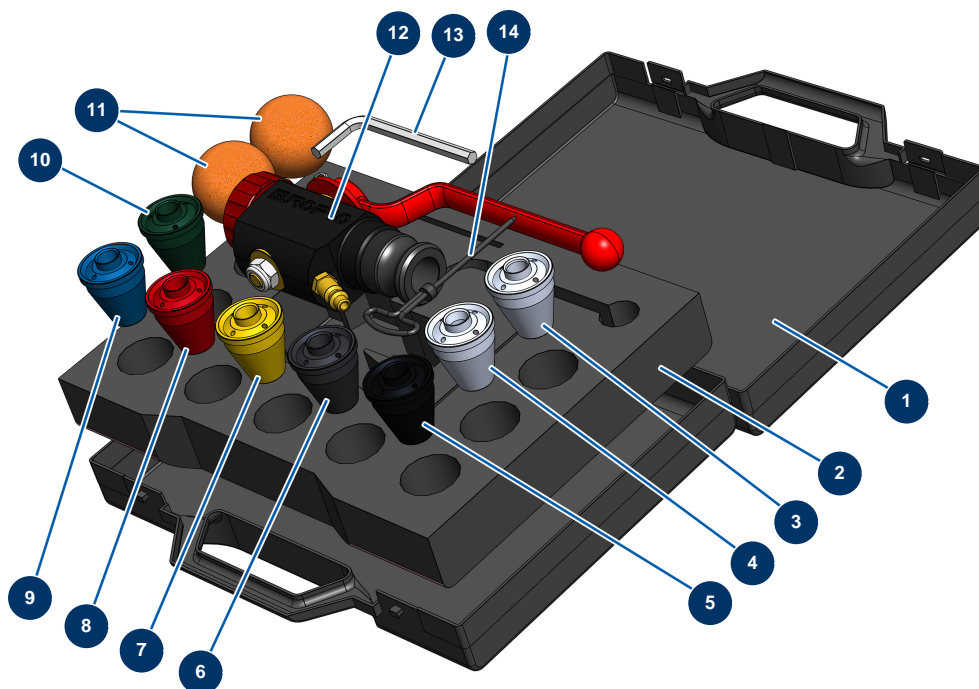

Lanza completa ABS 8, 14 y 24 P en maletín - Vista general

Détails des pièces

Pos.	Référence	Désignation
1	90603	Maletín vacío para lanza
2	80221	Espuma de maletín p. lanza de proyección
3	10052	Boquilla n° 12
4	10050	Boquilla n° 10
5	10048	Boquilla n° 8 negra
6	10047	Boquilla n° 7 antracita
7	10046	Boquilla n° 6 amarilla
8	10045	Boquilla n° 5 roja
9	10044	Boquilla n° 4 azul
10	10043	Boquilla n° 3 verde
11	20005	Bola limpieza ø 30
12	12270	Lanza de proyección ABS 8, 14 y 24 P
13	101013	Llave Allen de 7

Pos.	Référence	Désignation
14	90605	Cinzel para limpieza boquilla