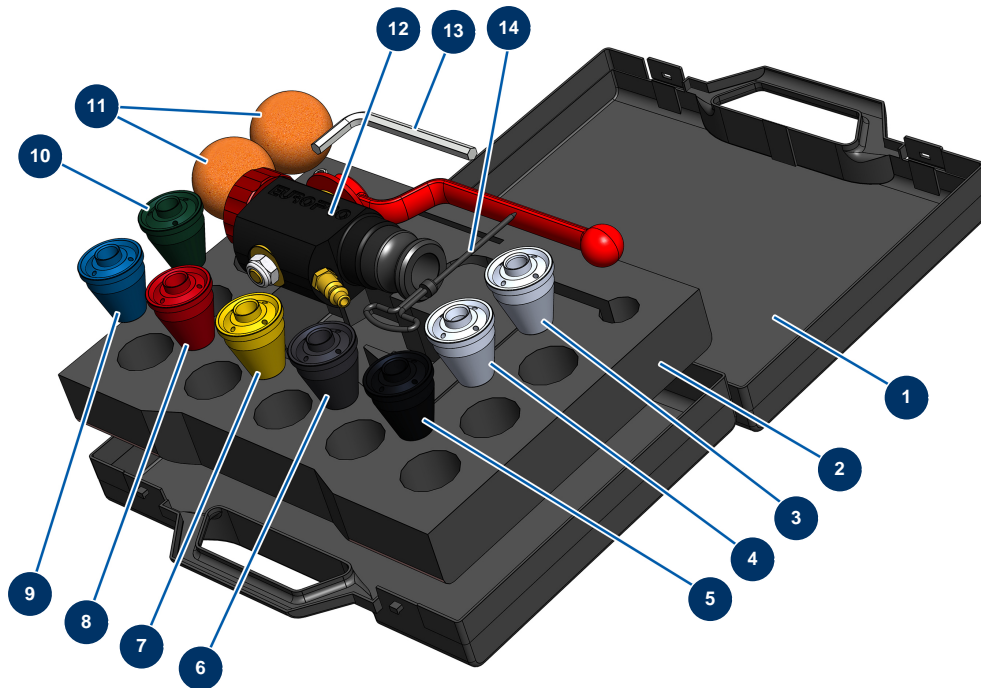

## Mallette lance ABS 8 et 14 P complète - Vue générale

### Détails des pièces

Pos.	Référence	Désignation
1	90603	Mallette vide pour lance
2	80221	Mousse calage mallette lance de projection
3	10052	Buse projection N°12
4	10050	Buse projection N°10
5	10048	Buse projection N° 8 noir
6	10047	Buse projection N° 7 anthracite
7	10046	Buse projection N° 6 jaune
8	10045	Buse projection N° 5 rouge
9	10044	Buse projection N° 4 bleu
10	10043	Buse projection N° 3 verte
11	20005	Balle nettoyage ø 30
12	12270	Lance projection ABS - 8, 14 et 24 P
13	101013	Clé 6 pans mâle de 7