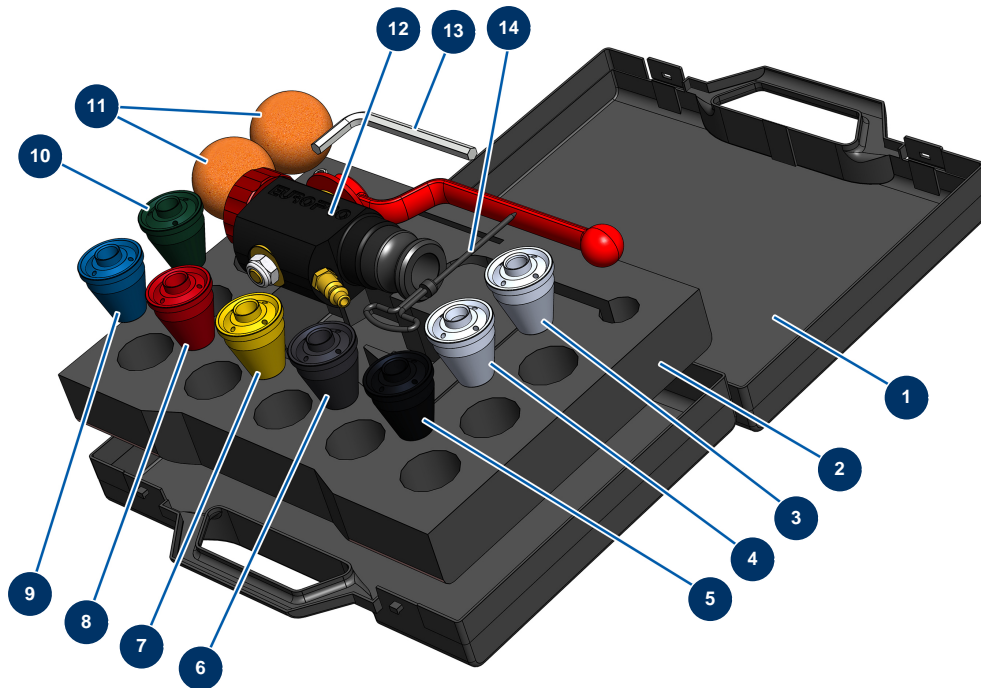

Mallette lance ABS 8 et 14 P complète - Vue générale

Détails des pièces

Pos.	Référence	Désignation
1	90603	Mallette vide pour lance
2	80221	Mousse calage mallette lance de projection
3	10052	Buse projection N°12
4	10050	Buse projection N°10
5	10048	Buse projection N° 8 noir
6	10047	Buse projection N° 7 anthracite
7	10046	Buse projection N° 6 jaune
8	10045	Buse projection N° 5 rouge
9	10044	Buse projection N° 4 bleu
10	10043	Buse projection N° 3 verte
11	20005	Balle nettoyage ø 30
12	12270	Lance projection ABS - 8, 14 et 24 P
13	101013	Clé 6 pans mâle de 7

Pos.	Référence	Désignation
14	90605	Vrille nettoyage buse