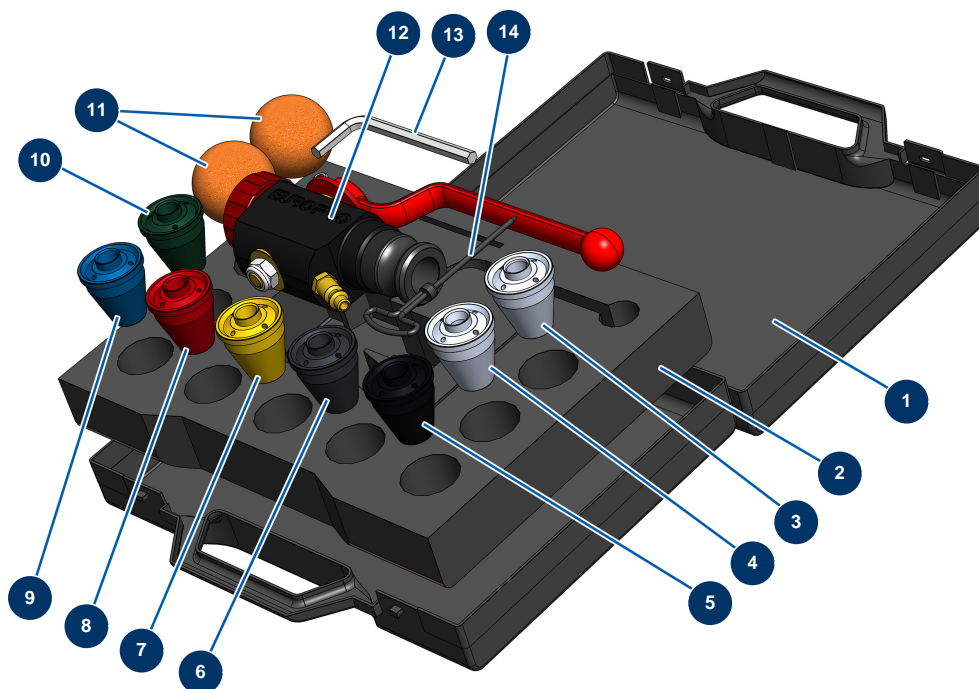

## Mallette lance ABS 8 et 14 P complète - Vue générale

### Détails des pièces

Pos.	Référence	Désignation
1	90603	Mallette vide pour lance
2	80221	Mousse calage mallette lance de projection
3	10052	Buse projection N°12
4	10050	Buse projection N°10
5	10048	Buse projection N° 8 noir
6	10047	Buse projection N° 7 anthracite
7	10046	Buse projection N° 6 jaune
8	10045	Buse projection N° 5 rouge
9	10044	Buse projection N° 4 bleu
10	10043	Buse projection N° 3 verte
11	20005	Balle nettoyage ø 30
12	12270	Lance projection ABS - 8, 14 et 24 P
13	101013	Clé 6 pans mâle de 7

Pos.	Référence	Désignation
14	90605	Vrille nettoyage buse