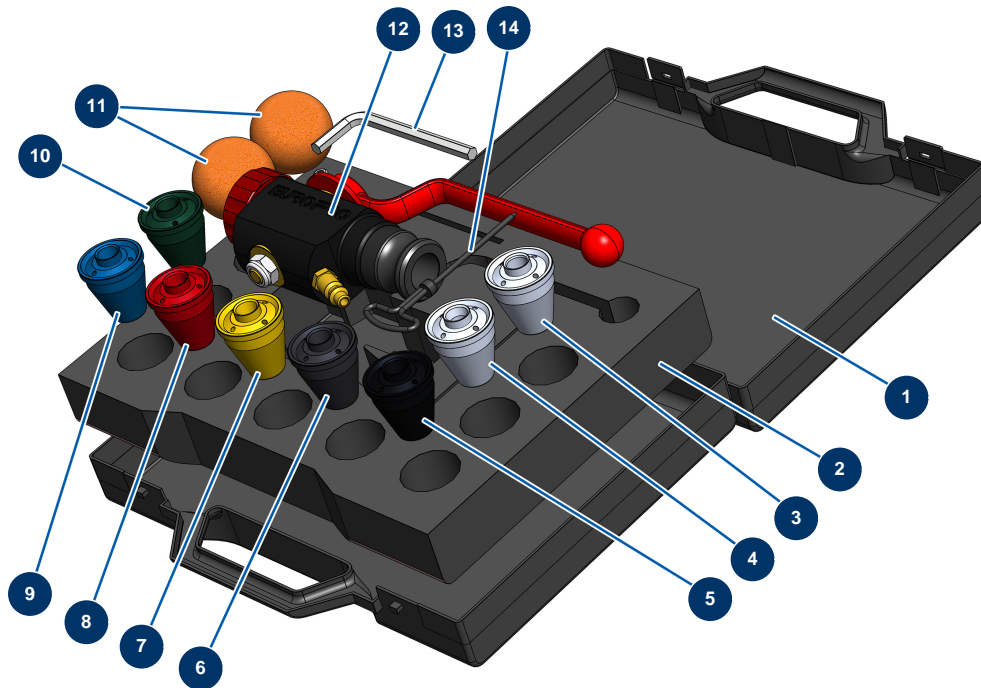

Lancia completa ABS 8 e14 P in valigetta - Vista generale

Détails des pièces

Pos.	Référence	Désignation
1	90603	Valigetta vuota per lancia
2	80221	Schiuma bloccaggio valigetta lancia di spruzzatura
3	10052	Dusa n. 12
4	10050	Dusa n. 10
5	10048	Dusa n. 8 nera
6	10047	Dusa n. 7 antracite
7	10046	Dusa n. 6 gialla
8	10045	Dusa n. 5 rossa
9	10044	Dusa n. 4 blu
10	10043	Dusa n. 3 verde
11	20005	Pallina di pulizia ø 30
12	12270	Lancia di spruzzatura ABS 8, 14 e 24 P
13	101013	Chiave a brugola da 7

Pos.	Référence	Désignation
14	90605	Bulino per pulizia ugello