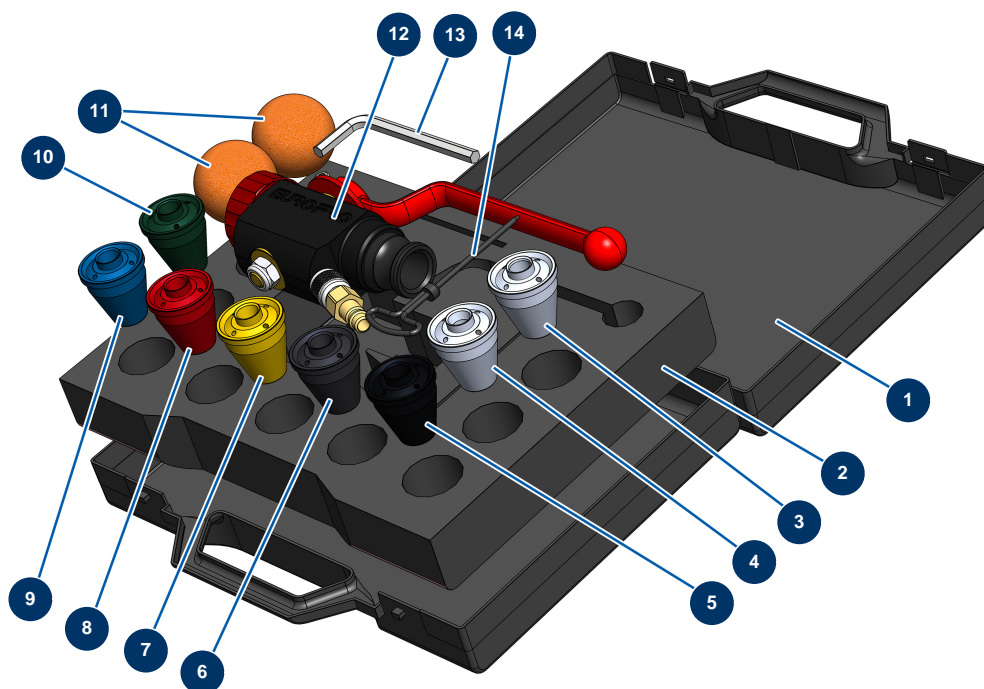

Lanza completa ABS 4 P en maletín - Vista general

Détails des pièces

Pos.	Référence	Désignation
1	90603	Maletín vacío para lanza
2	80221	Espuma de maletín p. lanza de proyección
3	10052	Boquilla n° 12
4	10050	Boquilla n° 10
5	10048	Boquilla n° 8 negra
6	10047	Boquilla n° 7 antracita
7	10046	Boquilla n° 6 amarilla
8	10045	Boquilla n° 5 roja
9	10044	Boquilla n° 4 azul
10	10043	Boquilla n° 3 verde
11	90566	Bolas para limpiar ø 50
12	12268	Lanza de proyección de productos en pasta ABS 4 P
13	101013	Llave Allen de 7

Pos.	Référence	Désignation
14	90605	Cinzel para limpieza boquilla