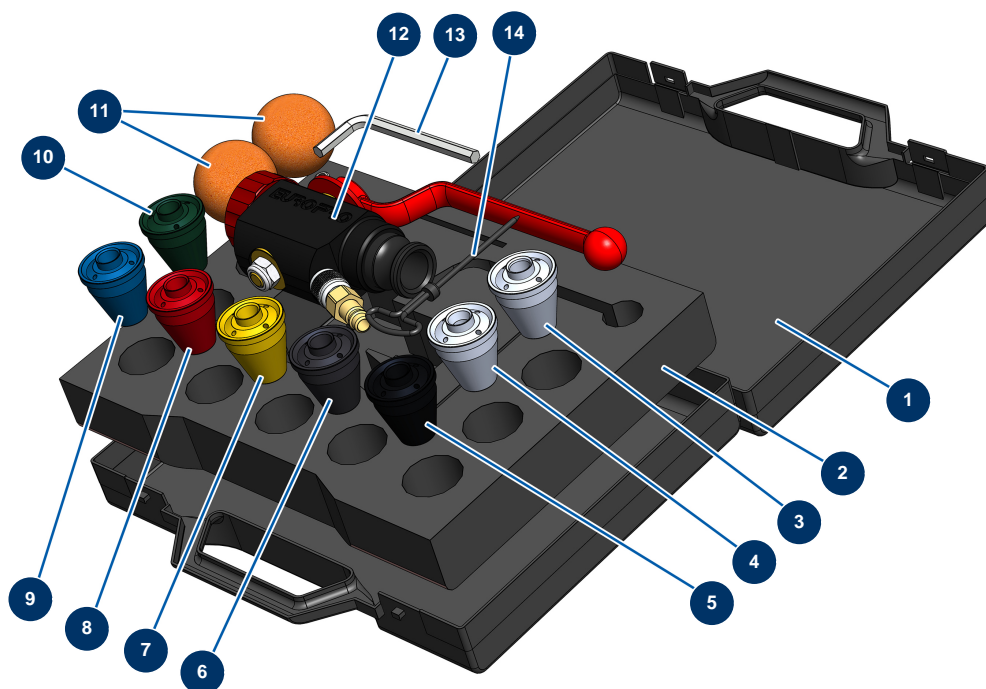

## Lanza completa ABS 4 P en maletín - Vista general

### Détails des pièces

Pos.	Référence	Désignation
1	90603	Maletín vacío para lanza
2	80221	Espuma de maletín p. lanza de proyección
3	10052	Boquilla n° 12
4	10050	Boquilla n° 10
5	10048	Boquilla n° 8 negra
6	10047	Boquilla n° 7 antracita
7	10046	Boquilla n° 6 amarilla
8	10045	Boquilla n° 5 roja
9	10044	Boquilla n° 4 azul
10	10043	Boquilla n° 3 verde
11	90566	Bolas para limpiar ø 50
12	12268	Lanza de proyección de productos en pasta ABS 4 P
13	101013	Llave Allen de 7