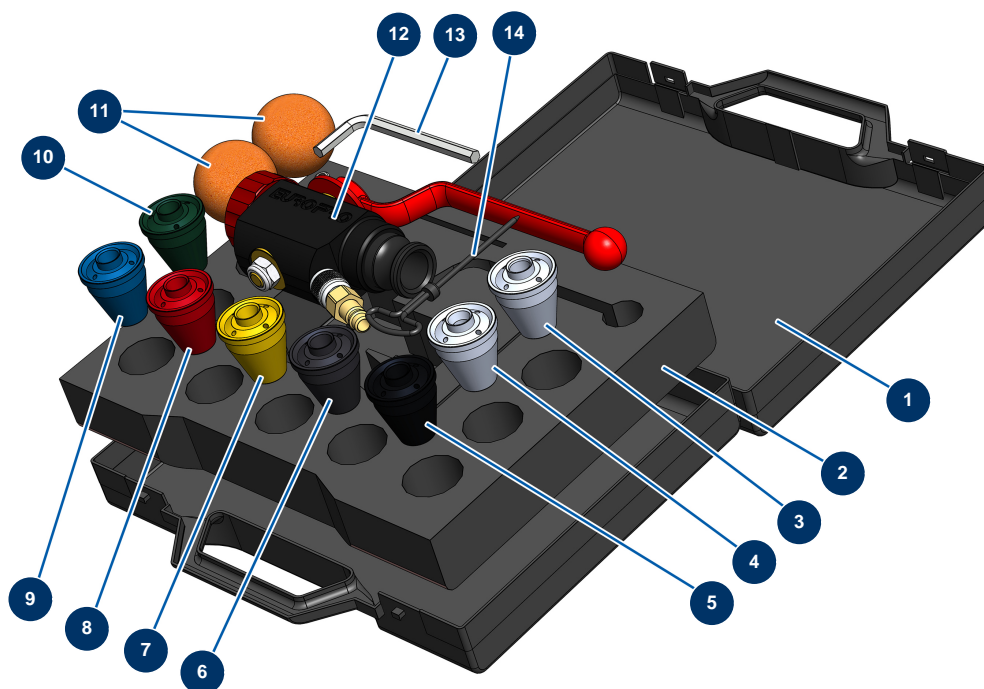

Mallette lance ABS 4 P complète - Vue générale

Détails des pièces

Pos.	Référence	Désignation
1	90603	Mallette vide pour lance
2	80221	Mousse calage mallette lance de projection
3	10052	Buse projection N°12
4	10050	Buse projection N°10
5	10048	Buse projection N° 8 noir
6	10047	Buse projection N° 7 anthracite
7	10046	Buse projection N° 6 jaune
8	10045	Buse projection N° 5 rouge
9	10044	Buse projection N° 4 bleu
10	10043	Buse projection N° 3 verte
11	90566	Balle nettoyage ø 50
12	12268	Lance projection ABS - 4 P
13	101013	Clé 6 pans mâle de 7

Pos.	Référence	Désignation
14	90605	Vrille nettoyage buse