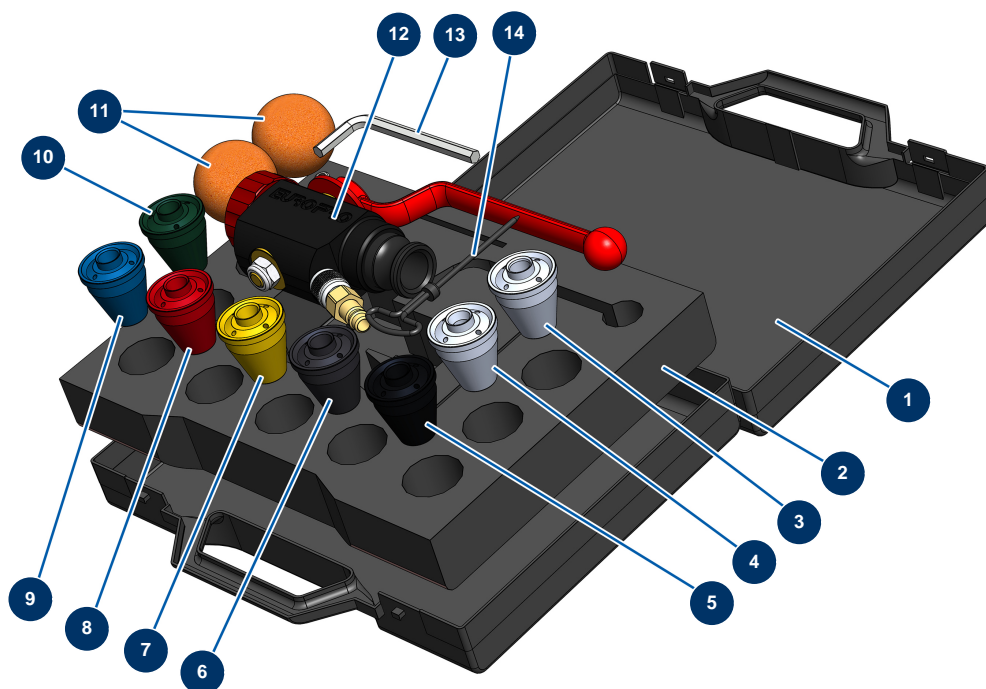

Lancia completa ABS 4 P in valigetta - Vista generale

Détails des pièces

Pos.	Référence	Désignation
1	90603	Valigetta vuota per lancia
2	80221	Schiuma bloccaggio valigetta lancia di spruzzatura
3	10052	Dusa n. 12
4	10050	Dusa n. 10
5	10048	Dusa n. 8 nera
6	10047	Dusa n. 7 antracite
7	10046	Dusa n. 6 gialla
8	10045	Dusa n. 5 rossa
9	10044	Dusa n. 4 blu
10	10043	Dusa n. 3 verde
11	90566	Pallina per la pulizia ø 50
12	12268	Lancia di spruzzatura ABS 4 P
13	101013	Chiave a brugola da 7

Pos.	Référence	Désignation
14	90605	Bulino per pulizia ugello