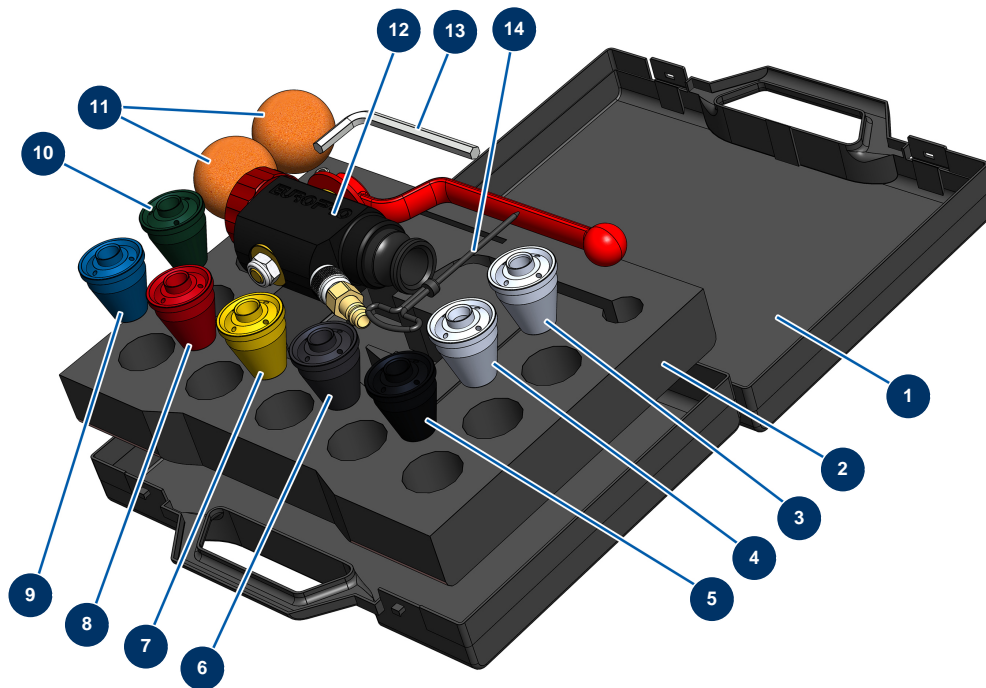

## Lancia completa ABS 4 P in valigetta - Vista generale

### Détails des pièces

Pos.	Référence	Désignation
1	90603	Valigetta vuota per lancia
2	80221	Schiuma bloccaggio valigetta lancia di spruzzatura
3	10052	Dusa n. 12
4	10050	Dusa n. 10
5	10048	Dusa n. 8 nera
6	10047	Dusa n. 7 antracite
7	10046	Dusa n. 6 gialla
8	10045	Dusa n. 5 rossa
9	10044	Dusa n. 4 blu
10	10043	Dusa n. 3 verde
11	90566	Pallina per la pulizia ø 50
12	12268	Lancia di spruzzatura ABS 4 P
13	101013	Chiave a brugola da 7