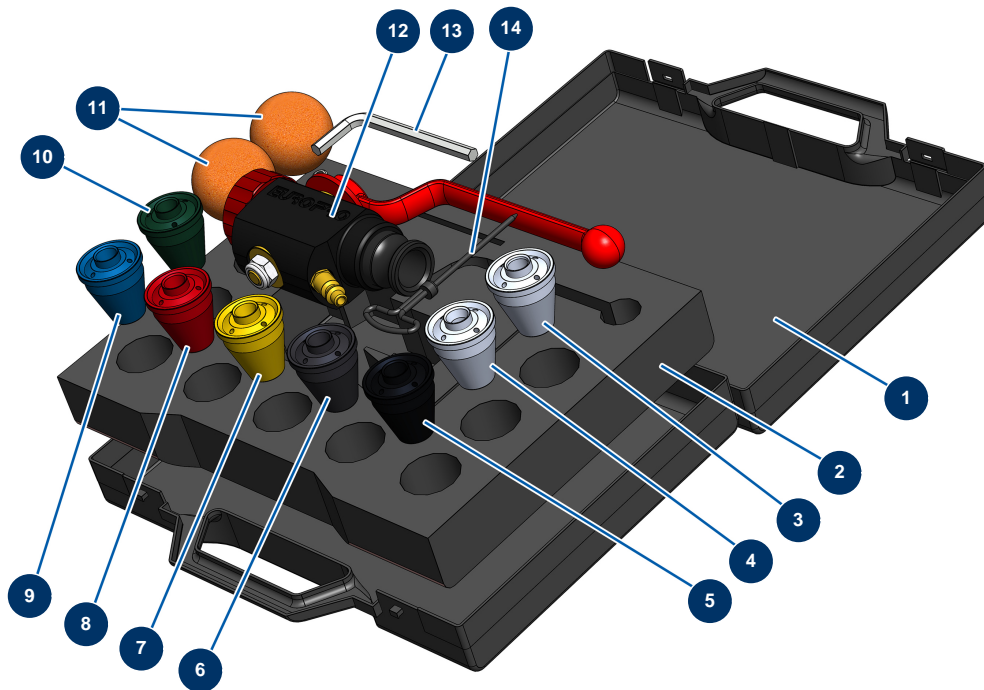

Koffer Lanze ABS 6 P komplett - Gesamtansicht

Détails des pièces

| Pos. | Référence | Désignation |
|------|-----------|---|
| 1 | 90603 | Koffer leer für Lanze |
| 2 | 80221 | Projektionslanzenkoffer-Dämpfungsschaum |
| 3 | 10052 | Spritzdüse Nr.12 |
| 4 | 10050 | Spritzdüse Nr.10 |
| 5 | 10048 | Spritzdüse Nr. 8 schwarz |
| 6 | 10047 | Spritzdüse Nr. 7 anthrazit |
| 7 | 10046 | Spritzdüse Nr. 6 gelb |
| 8 | 10045 | Spritzdüse Nr. 5 rot |
| 9 | 10044 | Spritzdüse Nr. 4 blau |
| 10 | 10043 | Spritzdüse Nr. 3 grün |
| 11 | 90566 | Reinigungsball ø 50 |
| 12 | 12269 | ABS-Spritzlanze – 6 P |
| 13 | 101013 | 7er-Sechskantschlüssel |

| Pos. | Référence | Désignation |
|-------------|------------------|--------------------|
| 14 | 90605 | Düsenputzstock |