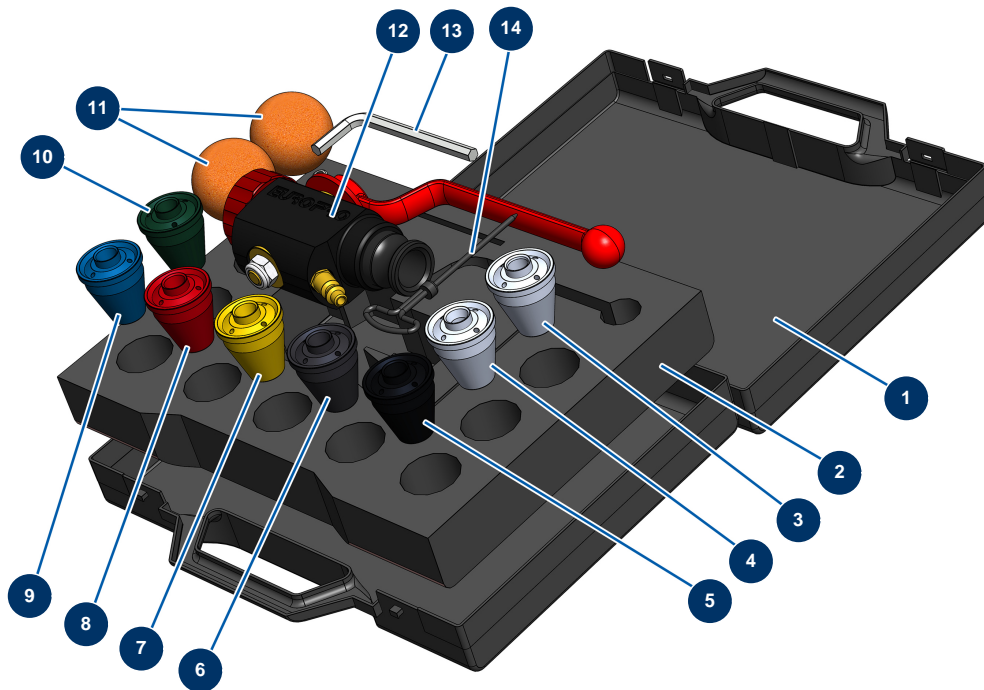

## Koffer Lanze ABS 6 P komplett - Gesamtansicht

### Détails des pièces

Pos.	Référence	Désignation
1	90603	Koffer leer für Lanze
2	80221	Projektionslanzenkoffer-Dämpfungsschaum
3	10052	Spritzdüse Nr.12
4	10050	Spritzdüse Nr.10
5	10048	Spritzdüse Nr. 8 schwarz
6	10047	Spritzdüse Nr. 7 anthrazit
7	10046	Spritzdüse Nr. 6 gelb
8	10045	Spritzdüse Nr. 5 rot
9	10044	Spritzdüse Nr. 4 blau
10	10043	Spritzdüse Nr. 3 grün
11	90566	Reinigungsball ø 50
12	12269	ABS-Spritzlanze – 6 P
13	101013	7er-Sechskantschlüssel

<b>Pos.</b>	<b>Référence</b>	<b>Désignation</b>
14	90605	Düsenputzstock