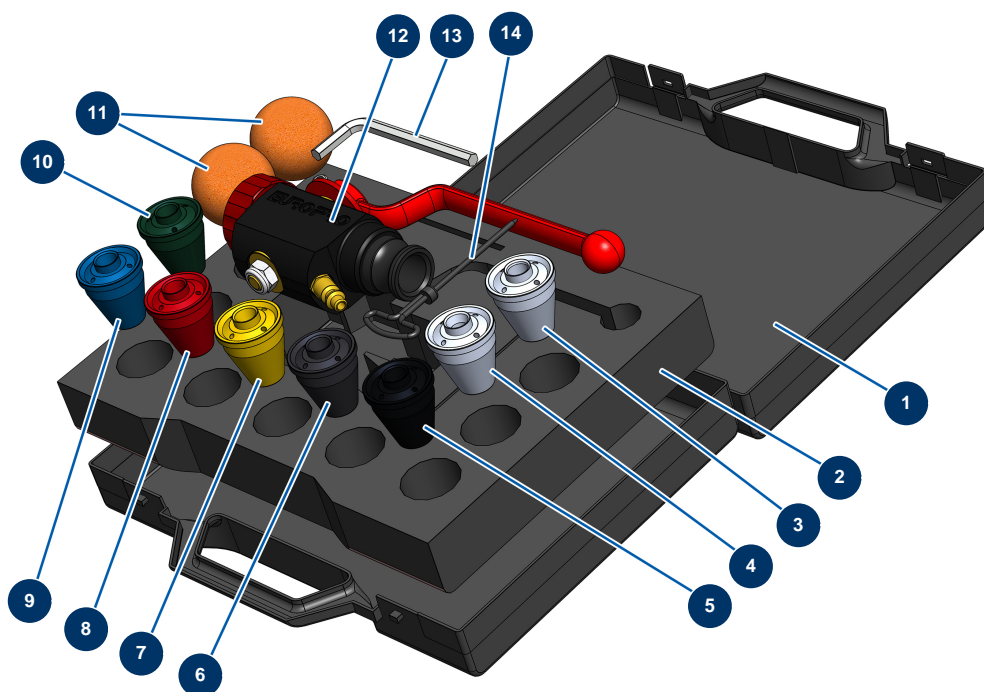

Mallette lance ABS 6 P complète - Vue générale

Détails des pièces

Pos.	Référence	Désignation
1	90603	Mallette vide pour lance
2	80221	Mousse calage mallette lance de projection
3	10052	Buse projection N°12
4	10050	Buse projection N°10
5	10048	Buse projection N° 8 noir
6	10047	Buse projection N° 7 anthracite
7	10046	Buse projection N° 6 jaune
8	10045	Buse projection N° 5 rouge
9	10044	Buse projection N° 4 bleu
10	10043	Buse projection N° 3 verte
11	90566	Balle nettoyage ø 50
12	12269	Lance projection ABS - 6 P
13	101013	Clé 6 pans mâle de 7

Pos.	Référence	Désignation
14	90605	Vrille nettoyage buse