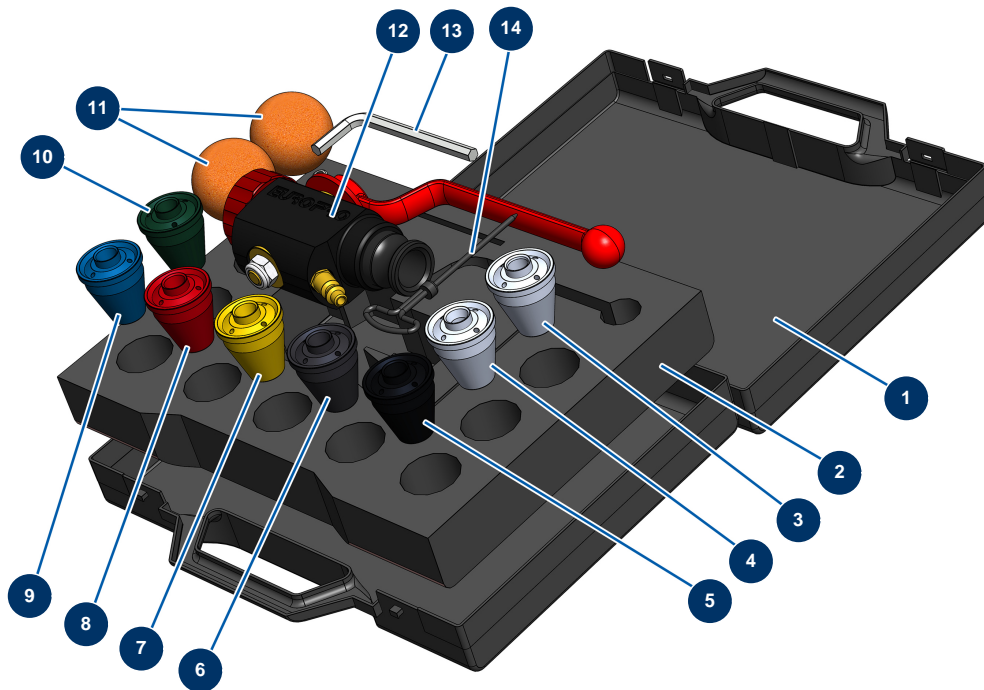

Lancia completa ABS 6 P in valigetta - Vista generale

Détails des pièces

Pos.	Référence	Désignation
1	90603	Valigetta vuota per lancia
2	80221	Schiuma bloccaggio valigetta lancia di spruzzatura
3	10052	Dusa n. 12
4	10050	Dusa n. 10
5	10048	Dusa n. 8 nera
6	10047	Dusa n. 7 antracite
7	10046	Dusa n. 6 gialla
8	10045	Dusa n. 5 rossa
9	10044	Dusa n. 4 blu
10	10043	Dusa n. 3 verde
11	90566	Pallina per la pulizia ø 50
12	12269	Lancia di spruzzatura ABS 6 P
13	101013	Chiave a brugola da 7

Pos.	Référence	Désignation
14	90605	Bulino per pulizia ugello