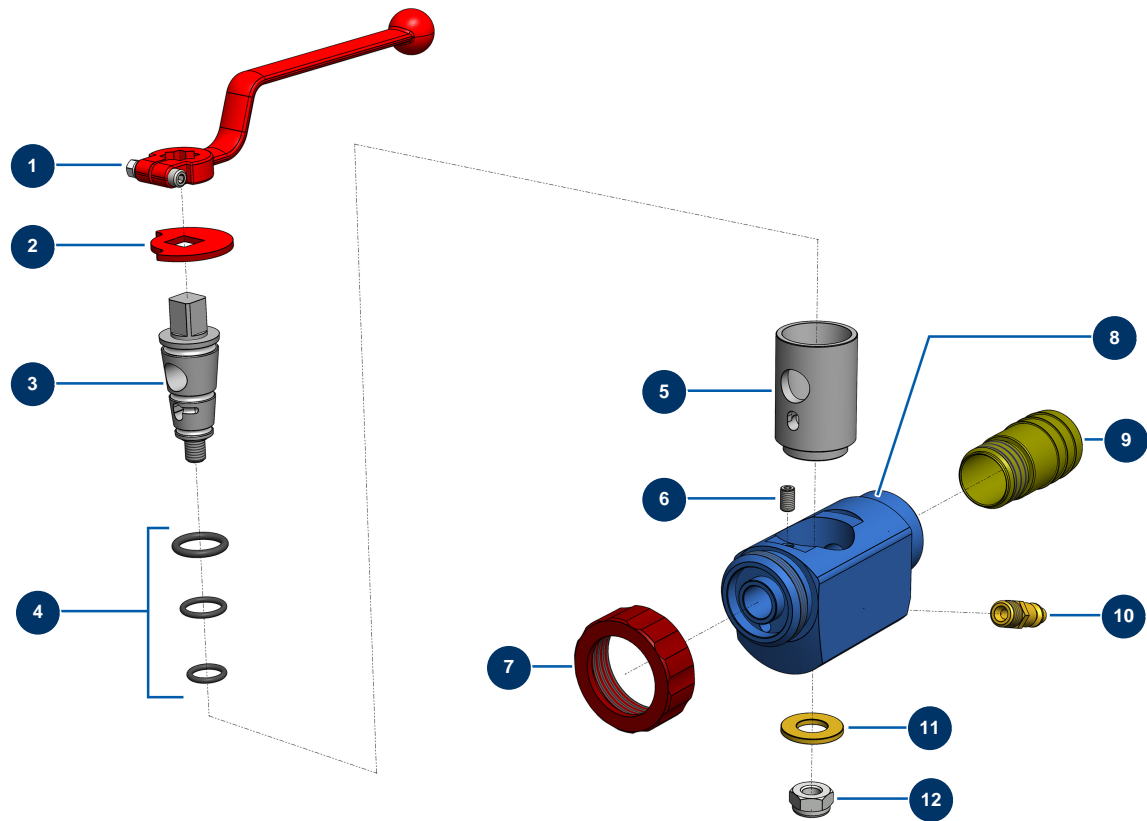

## Spritzlanze pastenartig Aluminium TASCHE - Gesamtansicht

### Détails des pièces

Pos.	Référence	Désignation
1	20003	Griff Lanze abgewinkelt Rot (Quadrat von 14)
2	10030	Sicherungsscheibe
3	M10375	Aluminiumlanzenschale
4	80154	Lanzendichtungs-Kit M.A.P. EUROPRO
5	60008	Lanzenhülse aus Aluminium,
6	90149	Inbusschraube ALU-Lanze
7	10031	Lanzenring Alu, rot
8	60007	Aluminiumlanzenkörper
9	90177	9
10	70043	Schnellanschluss Stecker mit Gewinde 1/4"
11	10032	Große Unterlegscheibe
12	60013	Mutter M 10 Nylstop