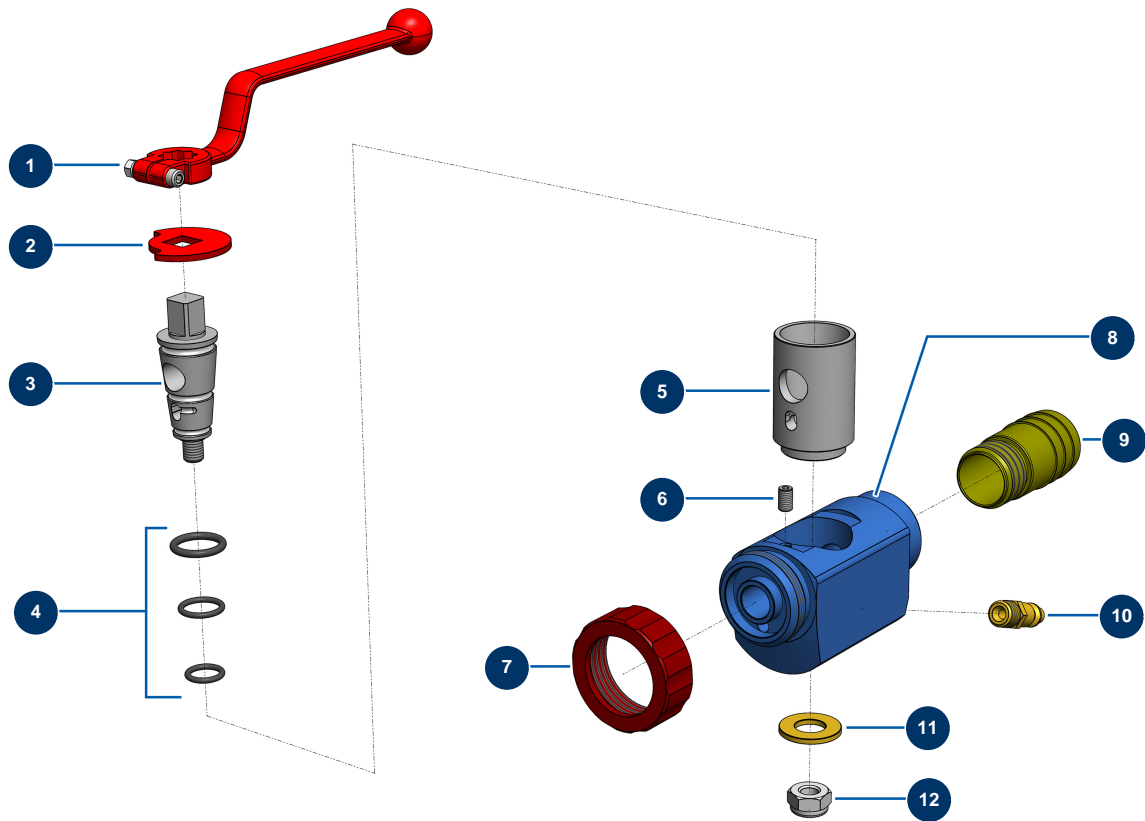

Spritzlanze pastenartig Aluminium TASCHE - Gesamtansicht

Détails des pièces

Pos.	Référence	Désignation
1	20003	Griff Lanze abgewinkelt Rot (Quadrat von 14)
2	10030	Sicherungsscheibe
3	M10375	Aluminiumlanzenschale
4	80154	Lanzendichtungs-Kit M.A.P. EUROPRO
5	60008	Lanzenhülse aus Aluminium,
6	90149	Inbusschraube ALU-Lanze
7	10031	Lanzenring Alu, rot
8	60007	Aluminiumlanzenkörper
9	90177	9
10	70043	Schnellanschluss Stecker mit Gewinde 1/4"
11	10032	Große Unterlegscheibe
12	60013	Mutter M 10 Nylstop