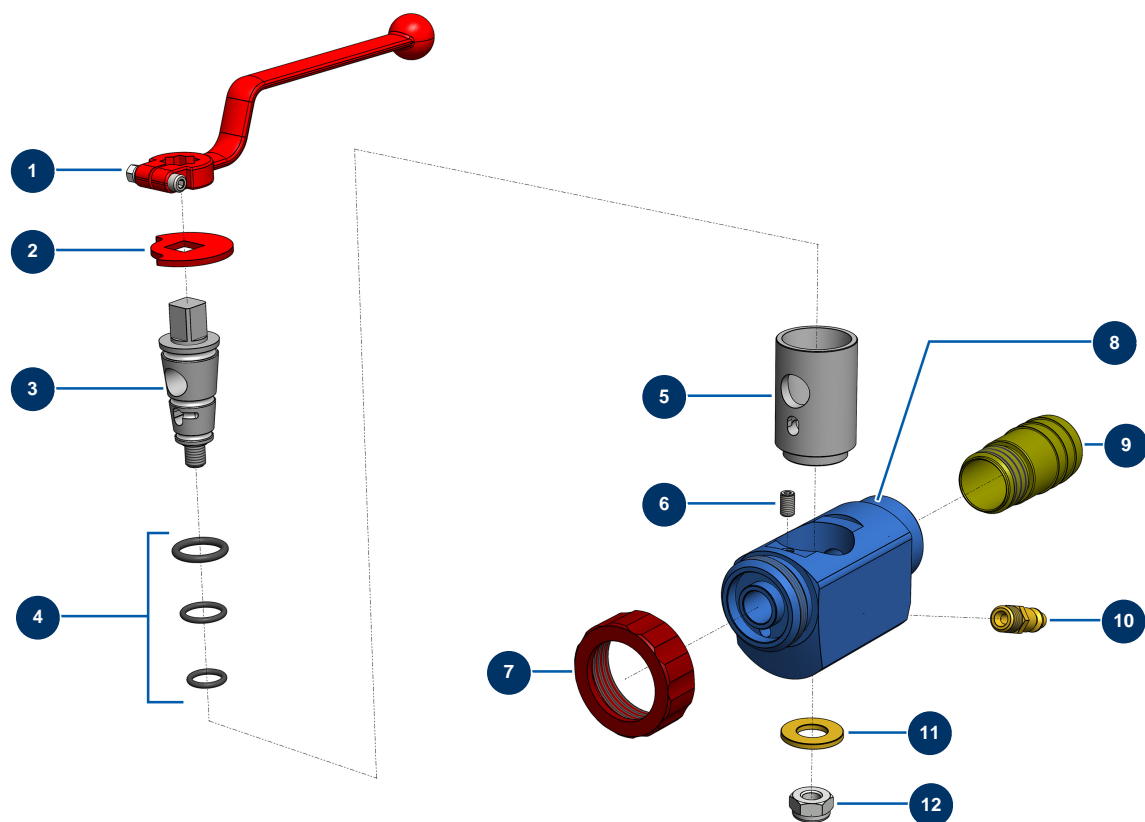

## BAG Aluminium pasty spray lance - General view

### Détails des pièces

Pos.	Référence	Désignation
1	20003	Red bend handle for lance (square of 14)
2	10030	Stop washer
3	M10375	Aluminium lance rotary piston
4	80154	EUROPRO spraying machine lance gasket kit
5	60008	Aluminium lance rotary piston jacket
6	90149	ALU lance countersunk screw
7	10031	Aluminium lance ring red
8	60007	Aluminium lance body
9	90177	9
10	70043	1/4" outer threaded male quick-connector
11	10032	Lance washer
12	60013	M 10 nylstop nut