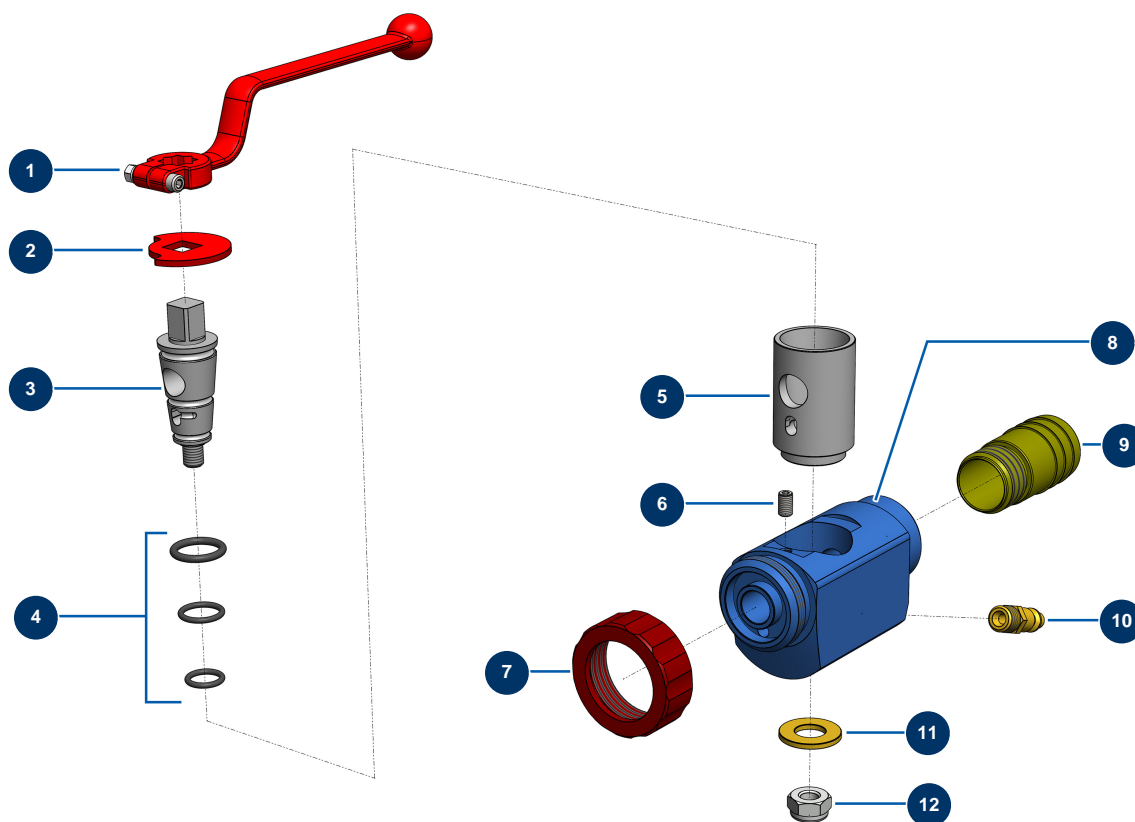

Lance projection pâteux Aluminium BAG - Vue générale

Détails des pièces

Pos.	Référence	Désignation
1	20003	Poignée lance coudée Rouge (carré de 14)
2	10030	Rondelle d'arrêt
3	M10375	Boisseau de lance alu
4	80154	Kit joint de lance M.A.P. EUROPRO
5	60008	Chemise boisseau de lance alu,
6	90149	Vis tête creuse lance ALU
7	10031	Bague lance alu, rouge
8	60007	Corps lance aluminium
9	90177	9
10	70043	Raccord rapide mâle fileté 1/4"
11	10032	Rondelle lance
12	60013	Ecrou M 10 nylostop