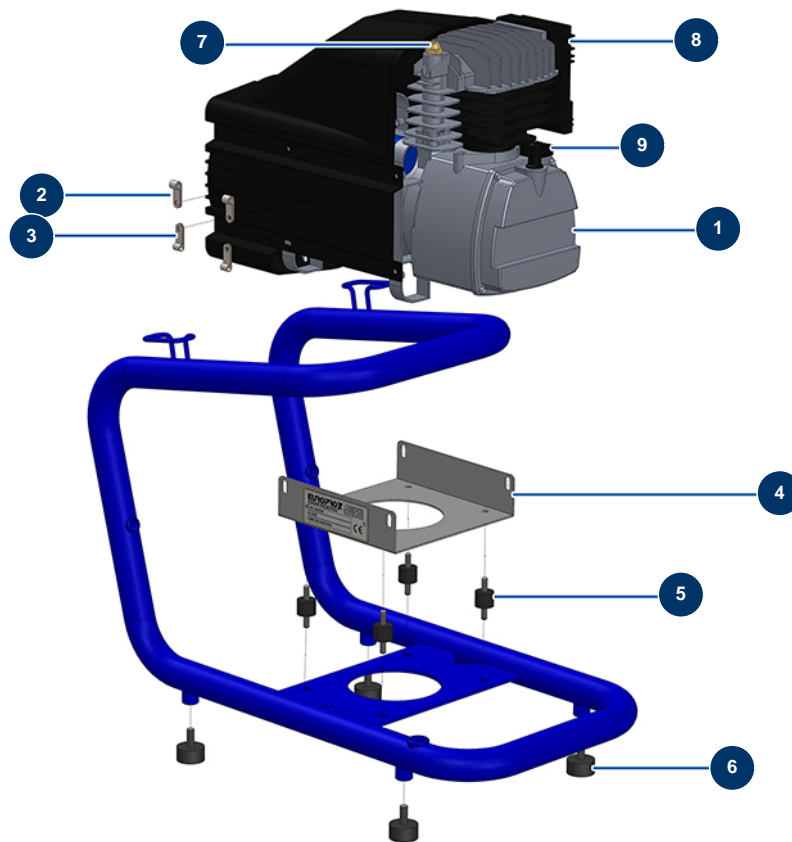

Kompressor EUROPRO 27 - Allgemeine Ansicht

Détails des pièces

Pos.	Référence	Désignation
1	80454	Kompressionskopf EUROPRO 27
2	90266	Kabelhalterung \varnothing 7,9
3	90676	Kabelhalterung \varnothing 6,4
4	30357	Kompressorhalterung E 25
5	30147	Silentblock \varnothing 20 x 15 M6 für Compact-pro 30
6	30142	Widerlager \varnothing 30 x 15 M8
7	80099	Ablassklappe 1/4" G, M, P=2,2 bar
8	30169	Komplettlufffilter EUROPRO 25 und 27
9	80570	Ölmessstab EUROPRO 25 und 27

Kompressor EUROPRO 27 - Luftkreislauf

Détails des pièces

Pos.	Référence	Désignation
1	90180	Versorgungskabel mit angegossenem 3G-Stecker 1,5 mm ²
2	12410	Kletthalsband mit Schnalle 12,7 x 228 mm
3	30006	Einphasendruckschalter
4	30118	Niederdruckverschluss 1/4" männlich
5	90244	Niederdruckreduktion 1/2" MännlichC x 3/8" WeiblichD
6	30140	Luftschlauch Kompressorausgang E 25 - E 27
7	30120	Niederdruckbogen 90° 3/8" Männlich C x 3/8" Weiblich D
8	80098	Rückschlagklappe M3/8" x M3/8"
9	30124	Verbinder grau abgewinkelt M1/8" ø 6
10	30403	Kalibrierter Polyurethanschlauch ø 4 x 6 schwarz pro Meter
11	80097	Sicherheitsventil mit Gewinde 1/4" 11 bar zugelassen
12	90773	Niederdrucknippel 1/4" Männlich D x 1/4" Weiblich D
13	70027	Niederdrucknippel 1/4" Männlich C x 1/4" Männlich C

Pos.	Référence	Désignation
14	80028	Axialmanometer 1/4" konisch 50 mm 0 mit 12 bar
15	30121	Niederdruckbogen 90° 1/4" MännlichC x 1/4" WeiblichD
16	80023	Axialmanometer 1/8" konisch 40 mm 0 mit 10 bar
17	91169	Niederdruckbogen 90° 1/8" MännlichC x 1/8" WeiblichD
18	80080	Schnellanschluss Buchse mit Gewinde 1/4" ø 6
19	90014	Reglerfilter 1/4" überlagert
20	80642	Niederdrucknippel 1/8" Männlich D x 1/8" Weiblich D
21	30133	Entlüftung Verdichterwanne 1/4" Stecker
22	30123	Niederdruck Y M1/4" x F1/4" x F1/4"
23	30135	Miniventil lux 1/4"
24	70097	Schnellanschluss mit Gewinde 1/4"
25	12118	Anschlussdichtung GEKA