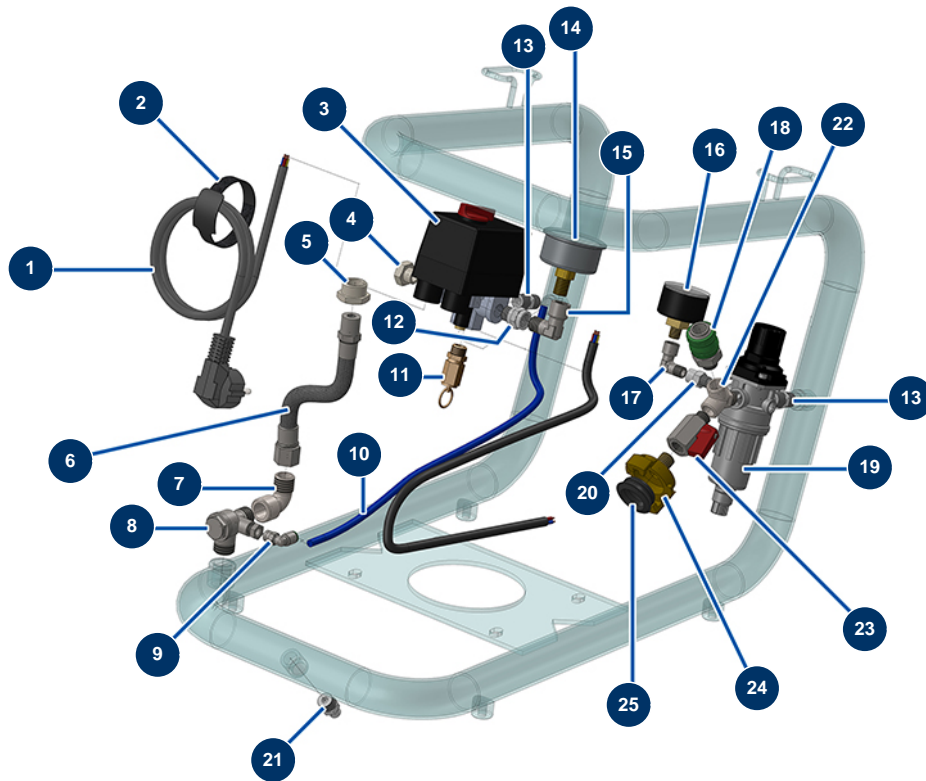

Kompressor EUROPRO 27 - Allgemeine Ansicht

Détails des pièces

Pos.	Référence	Désignation
1	80454	Kompressionskopf EUROPRO 27
2	90266	Kabelhalterung \varnothing 7,9
3	90676	Kabelhalterung \varnothing 6,4
4	30357	Kompressorhalterung E 25
5	30147	Silentblock \varnothing 20 x 15 M6 für Compact-pro 30
6	30142	Widerlager \varnothing 30 x 15 M8
7	80099	Ablassklappe 1/4" G, M, P=2,2 bar
8	30169	Komplettlufffilter EUROPRO 25 und 27
9	80570	Ölmessstab EUROPRO 25 und 27

Kompressor EUROPRO 27 - Luftkreislauf

Détails des pièces

Pos.	Référence	Désignation
1	90180	Versorgungskabel mit angegossenem 3G-Stecker 1,5 mm ²
2	12410	Kletthalsband mit Schnalle 12,7 x 228 mm
3	30006	Einphasendruckschalter
4	30118	Niederdruckverschluss 1/4" männlich
5	90244	Niederdruckreduktion 1/2" MännlichC x 3/8" WeiblichD
6	30140	Luftschlauch Kompressorausgang E 25 - E 27
7	30120	Niederdruckbogen 90° 3/8" Männlich C x 3/8" Weiblich D
8	80098	Rückschlagklappe M3/8" x M3/8"
9	30124	Verbinder grau abgewinkelt M1/8" ø 6
10	30403	Kalibrierter Polyurethanschlauch ø 4 x 6 schwarz pro Meter
11	80097	Sicherheitsventil mit Gewinde 1/4" 11 bar zugelassen
12	90773	Niederdrucknippel 1/4" Männlich D x 1/4" Weiblich D
13	70027	Niederdrucknippel 1/4" Männlich C x 1/4" Männlich C

Pos.	Référence	Désignation
14	80028	Axialmanometer 1/4" konisch 50 mm 0 mit 12 bar
15	30121	Niederdruckbogen 90° 1/4" MännlichC x 1/4" WeiblichD
16	80023	Axialmanometer 1/8" konisch 40 mm 0 mit 10 bar
17	91169	Niederdruckbogen 90° 1/8" MännlichC x 1/8" WeiblichD
18	80080	Schnellanschluss Buchse mit Gewinde 1/4" ø 6
19	90014	Reglerfilter 1/4" überlagert
20	80642	Niederdrucknippel 1/8" Männlich D x 1/8" Weiblich D
21	30133	Entlüftung Verdichterwanne 1/4" Stecker
22	30123	Niederdruck Y M1/4" x F1/4" x F1/4"
23	30135	Miniventil lux 1/4"
24	70097	Schnellanschluss mit Gewinde 1/4"
25	12118	Anschlussdichtung GEKA