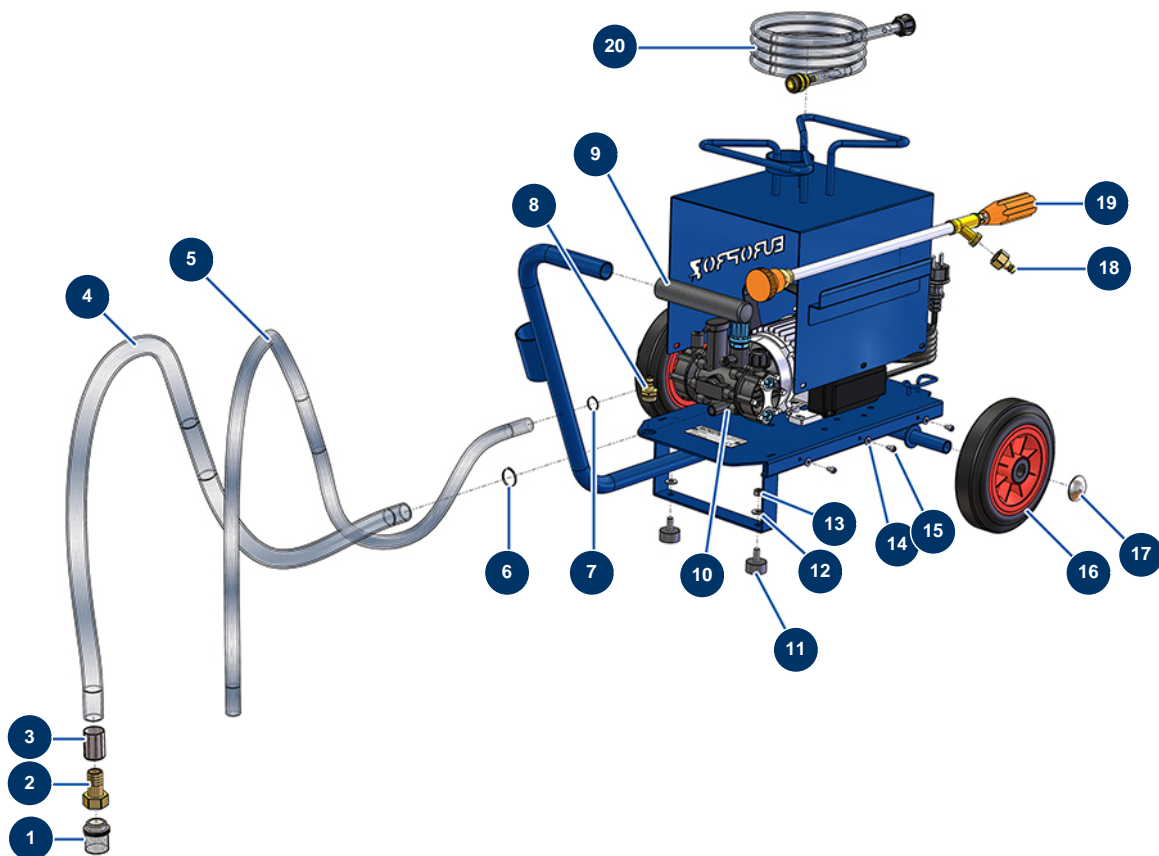

EUROPULVE V5-MONO Sprühgerät - Allgemeine Ansicht

Détails des pièces

Pos.	Référence	Désignation
1	80595	Ansaugsieb EUROPULVE nur Serie 2
2	80660	Drehkupplung 3/4" geriffelt ø 19
3	11113	Mantelblech MAS 26,5 edelstahl
4	10541	Gartenschlauch ø 20
5	50023	Luftschlauch armierter Kristall ø 13 x 19 am Meter
6	60003	Schlauchschelle 19 x 28 x 9
7	60002	Schlauchschelle 13 x 20 x 9
8	70045	Schnellanschluss Stecker mit Gewinde 1/2"
9	90255	EUROPRO 24P Armgriff und Compress 50 und 100
10	80321	Sprühpumpe mit Einphasenmotor
11	30142	Widerlager ø 30 x 15 M8
12	80260	Mittlere Unterlegscheibe ø 8 Edelstahl
13	14075	Mutter M 8 Inox

Pos.	Référence	Désignation
14	30291	Große Unterlegscheibe ø 6
15	90798	Zylinderkopfschraube 6 x 10 - CP 60
16	90720	Komplettrad 200 20er Welle für 4P und MPE 50
17	90281	Verchromte Klammern ø 20
18	70048	Schnellanschluss männlich mit Gewinde 1/2"
19	80322	Sprühlanze CM 60 einphasig Düse 1,5 mm
20	80555	Produktschlauch ø 10 x 15 Meter EUROPROPULVE V5