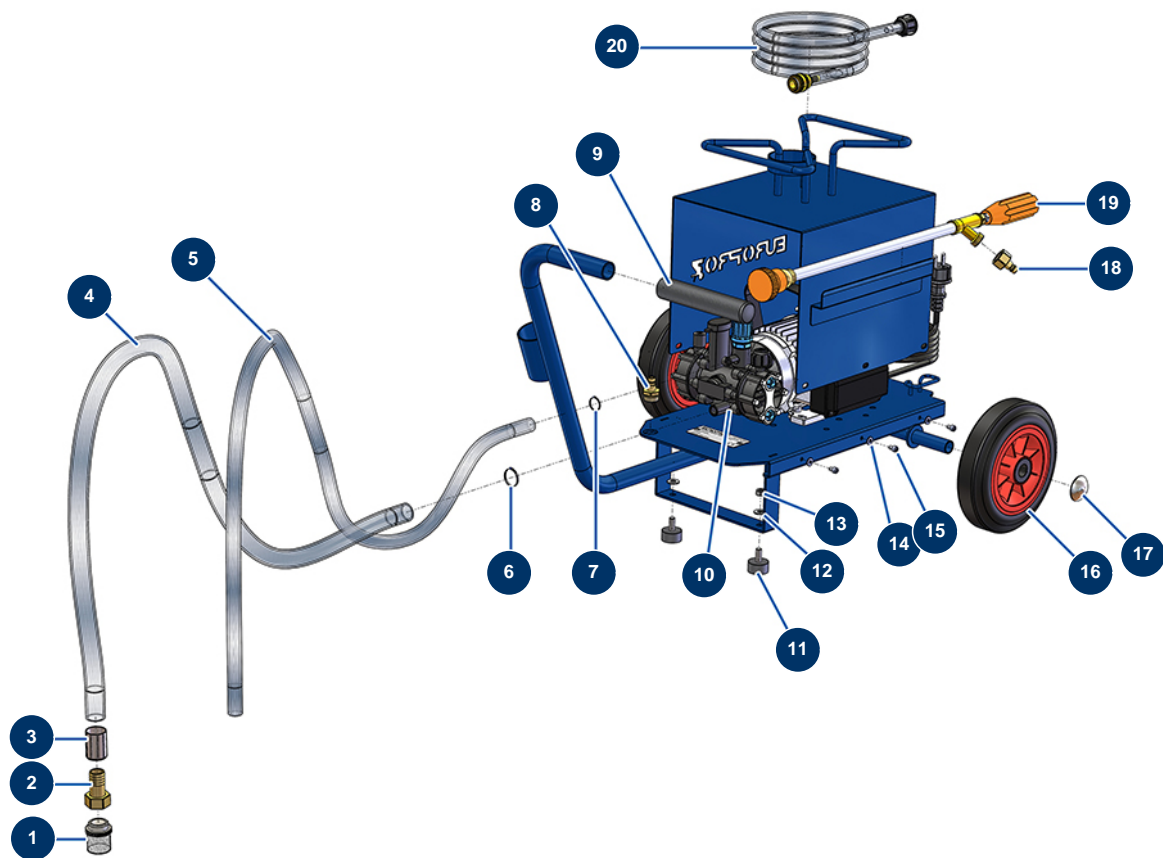

EUROPROPULVE V5-MONO Sprühgerät - Allgemeine Ansicht

Détails des pièces

Pos.	Référence	Désignation
1	80595	Ansaugsieb EUROPROPULVE nur Serie 2
2	80660	Drehkupplung 3/4" geriffelt ø 19
3	11113	Mantelblech MAS 26,5 edelstahl
4	10541	Gartenschlauch ø 20
5	50023	Luftschlauch armierter Kristall ø 13 x 19 am Meter
6	60003	Schlauchschelle 19 x 28 x 9
7	60002	Schlauchschelle 13 x 20 x 9
8	70045	Schnellanschluss Stecker mit Gewinde 1/2"
9	90255	EUROPRO 24P Armgriff und Compress 50 und 100
10	80321	Sprühpumpe mit Einphasenmotor
11	30142	Widerlager ø 30 x 15 M8
12	80260	Mittlere Unterlegscheibe ø 8 Edelstahl
13	14075	Mutter M 8 Inox

Pos.	Référence	Désignation
14	30291	Große Unterlegscheibe ø 6
15	90798	Zylinderkopfschraube 6 x 10 - CP 60
16	90720	Kompletttrad 200 20er Welle für 4P und MPE 50
17	90281	Verchromte Klammern ø 20
18	70048	Schnellanschluss männlich mit Gewinde 1/2"
19	80322	Sprühlanze CM 60 einphasig Düse 1,5 mm
20	80555	Produktschlauch ø 10 x 15 Meter EUROPROPULVE V5