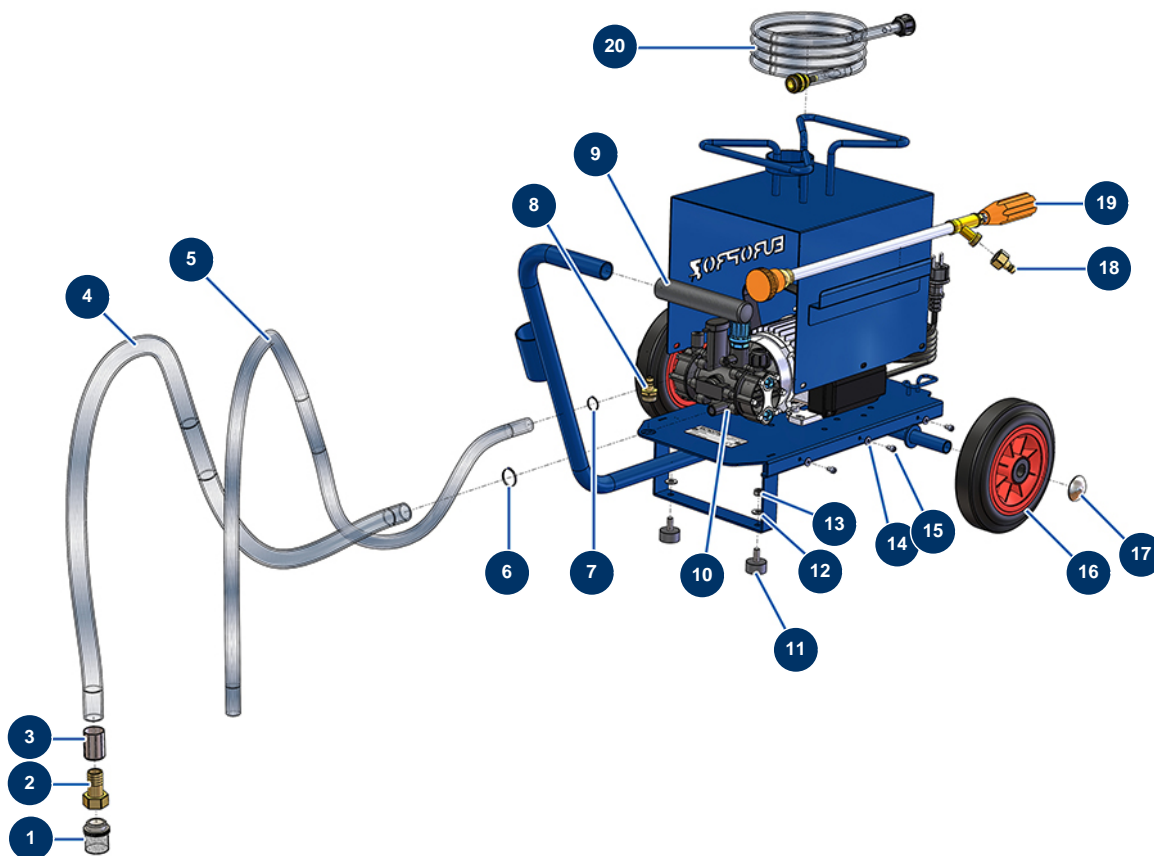

Spruzzatore EUROPROPULVE V5-MONO - Vista generale

Détails des pièces

Pos.	Référence	Désignation
1	80595	Succhieruola aspirazione EUROPROPULVE singola serie 2
2	80660	Attacco girevole 3/4" scanalato ø 19
3	11113	Aletta MAS 26,5 acciaio inox
4	10541	Tubo da giardino ø 20
5	50023	Tubo aria cristallo armato ø 13 x 19 a metro
6	60003	Fascetta stringitubo 19 x 28 x 9
7	60002	Fascetta stringitubo 13 x 20 x 9
8	70045	Attacco rapido maschio filetto esterno 1/2
9	90255	Impugnatura braccio EUROPRO 24P e compress. 50 e 100
10	80321	Pompa spruzzatura con motore monofase
11	30142	Battuta ø 30 x 15 M8
12	80260	Rondella media ø 8 inox
13	14075	Dado M 8 inox

Pos.	Référence	Désignation
14	30291	Rondella larga ø 6
15	90798	Vite testa cilindrica M6 x 10 - CP 60
16	90720	Ruota completa 200 albero da 20 per 4P e MPE 50
17	90281	Clip cromate ø 20
18	70048	Attacco rapido maschio filetto interno 1/2
19	80322	Lancia spruzzatore CM 60 monofase ugello 1.5 mm
20	80555	Tubo materiale 10 x 15 m EUROPROPULVE V5