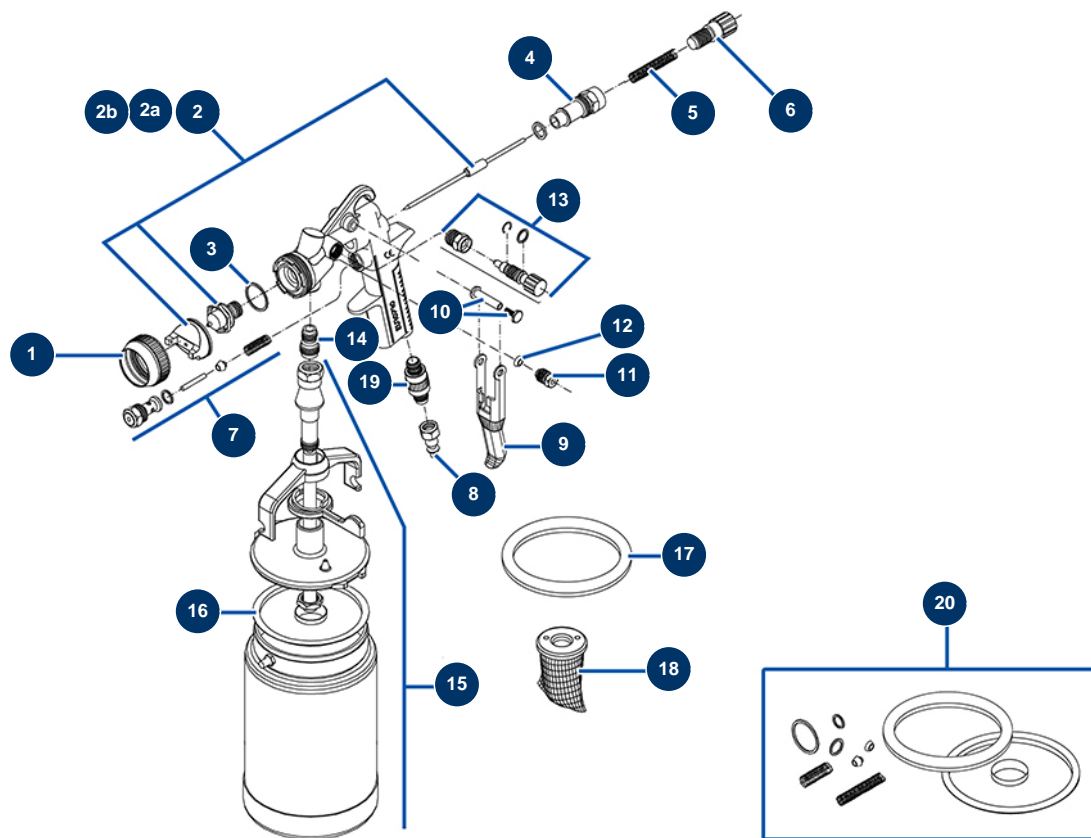

Farbspritzpistole AC-10-A - Allgemeine Ansicht

Détails des pièces

Pos.	Référence	Désignation
1	AC10001	Pistolendüsenring Farbe AC10A/15G
2	AC10140	Nadel-Kit AC-10 et 15 von 1,40
2a	AC10175	Nadel-Kit AC-10 et 15 von 1,75
2b	AC10250	Nadel-Kit AC-10 et 15 von 2,50
3	AC10011	Spritzpistolendichtung Farbe AC10A/15G, AC20A/25G, AC55P (x 5)
4	AC10139	Rändelschraube Luftstromregulierung Pistole AC10A/15G
5	AC10102	Nadelfeder Farbspritzpistole AC10A/15G (x 2)
6	AC10298	Produktstrom-Einstellrad Pistole AC10A/15G
7	AC10078	Luftventil Farbspritzpistole AC10A/15G
8	80091	Schnellanschluss männlich mit Gewinde 1/4" ø 6
9	AC10038	Kompletter Pistolenabzug AC10A/15G/25G/40G
10	AC10178	Abzugsachse Pistole komplett AC25G/40G
11	AC10046	Stopfbuchsenmutter Farbistole AC10A/15G/20A/25G/35A/40G/55P

Pos.	Référence	Désignation
12	AC10206	Stopfbuchsenmutter Farbistole AC10A/15G/20A/25G/35A/40G/55P (x 5)
13	AC10179	Einstellrad Luftstrom Pistole AC-10,15,20,25 und 30
14	AC10121	Kupplung Produkteinlauf Farbspritzpistole AC10A, AC20A
15	AC10482	Kapsel 1 Liter komplett Pistole AC10A
16	AC10483	Rückschlagmanschette AC20A/35A (x5)
17	AC10418	Kapseldichtung AC-10-A x 5
18	90147	Ansaugsieb Unterer Becher x 5
19	20006	Luftverstellungshahn 1/4" M x 1/4" M
20	AC10763	Dichtungssatz Pistole AC10A