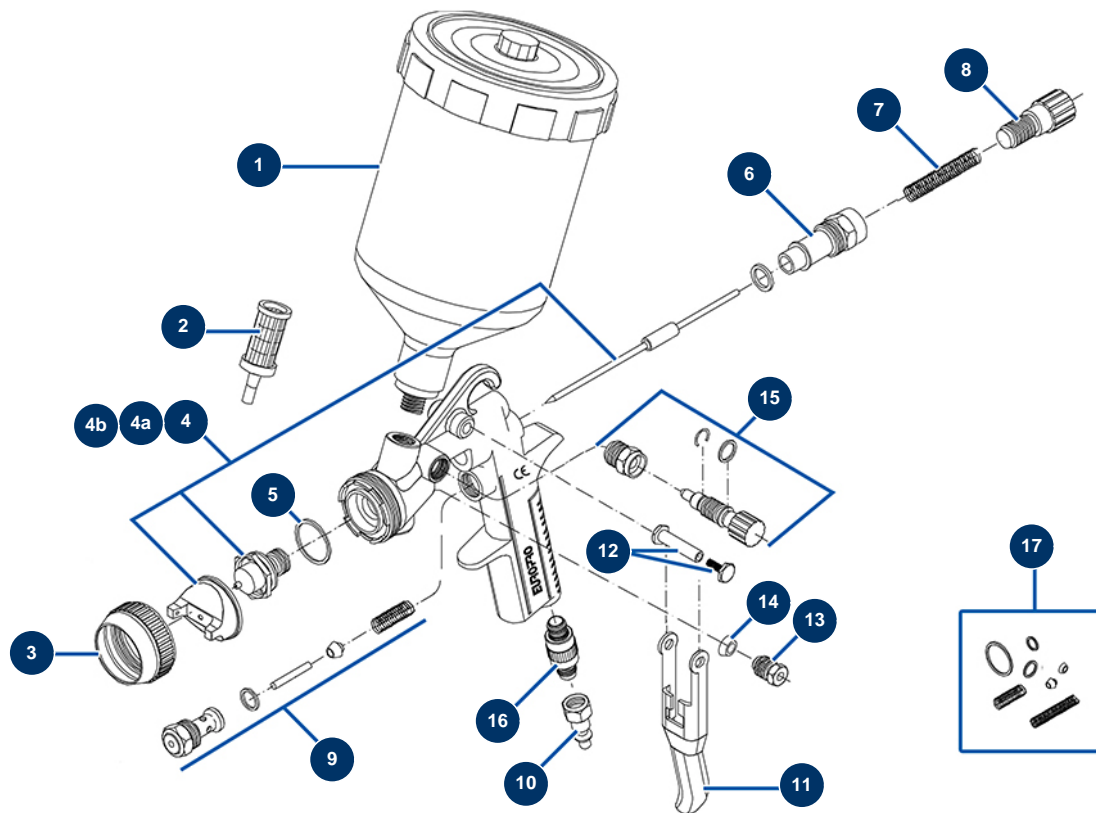

## Farbspritzpistole AC-15-G - Allgemeine Ansicht

### Détails des pièces

Pos.	Référence	Désignation
1	AC10734	Obere Kapsel AC15G
2	90224	Ansaugsieb Obererer Becher x 5
3	AC10001	Pistolendüsenring Farbe AC10A/15G
4	AC10140	Nadel-Kit AC-10 et 15 von 1,40
4a	AC10175	Nadel-Kit AC-10 et 15 von 1,75
4b	AC10250	Nadel-Kit AC-10 et 15 von 2,50
5	AC10011	Spritzpistolendichtung Farbe AC10A/15G, AC20A/25G, AC55P (x 5)
6	AC10139	Rändelschraube Luftstromregulierung Pistole AC10A/15G
7	AC10102	Nadelfeder Farbspritzpistole AC10A/15G (x 2)
8	AC10298	Produktstrom-Einstellrad Pistole AC10A/15G
9	AC10078	Luftventil Farbspritzpistole AC10A/15G
10	80091	Schnellanschluss männlich mit Gewinde 1/4" ø 6
11	AC10038	Kompletter Pistolenabzug AC10A/15G/25G/40G

Pos.	Référence	Désignation
12	AC10178	Abzugsachse Pistole komplett AC25G/40G
13	AC10046	Stopfbuchsenmutter Farbistole AC10A/15G/20A/25G/35A/40G/55P
14	AC10206	Stopfbuchsenmutter Farbistole AC10A/15G/20A/25G/35A/40G/55P (x 5)
15	AC10179	Einstellrad Luftstrom Pistole AC-10,15,20,25 und 30
16	20006	Luftverstellungshahn 1/4" M x 1/4" M
17	AC10761	Dichtungssatz Pistole AC15G