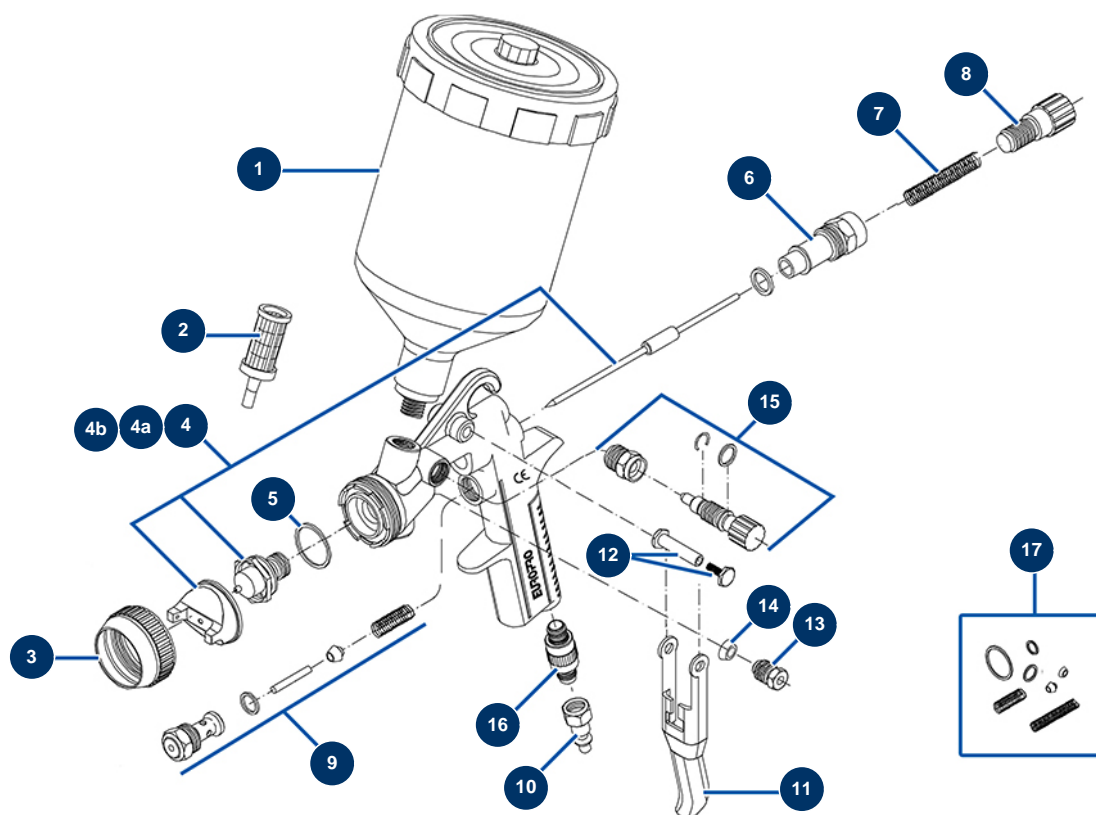

Pistola de pintura AC-15-G - Vista general

Détails des pièces

Pos.	Référence	Désignation
1	AC10734	Depósito superior AC15G
2	90224	Filtro de succión depósito superior x 5
3	AC10001	Anillo boquilla pistola de pintura AC10A/15G
4	AC10140	Kit aguja AC-10 y 15 de 1,40
4a	AC10175	Kit aguja AC-10 y 15 de 1,75
4b	AC10250	Kit aguja AC-10 y 15 de 2,50
5	AC10011	Junta boquilla pistola de pintura AC10A/15G, AC20A/25G, AC55P (x 5)
6	AC10139	Tornillo rueda regulación caudal producto pistola AC10A/15G
7	AC10102	Muelle aguja pistola de pintura AC10A/15G (x 2)
8	AC10298	Rueda de regulación caudal producto pistola AC10A/15G
9	AC10078	Válvula aire pistola de pintura AC10A/15G
10	80091	Conexión rápida macho rosca interior 1/4" ø 6
11	AC10038	Gatillo pistola AC10A/15G/25G/40G

Pos.	Référence	Désignation
12	AC10178	Eje gatillo completo pistola AC25G/40G
13	AC10046	Tuerca prensaestopa pistola pintura AC10A/15G/20A/25G/35A/40G/55P
14	AC10206	Junta prensaestopa pistola de pintura AC10A/15G/20A/25G/35A/40G/55P (x 5)
15	AC10179	Rueda de regulación caudal de aire pistola AC-10,15,20,25 y 30
16	20006	Grifo regulación de aire 1/4" M x 1/4" M
17	AC10761	Paquete juntas pistola AC15G