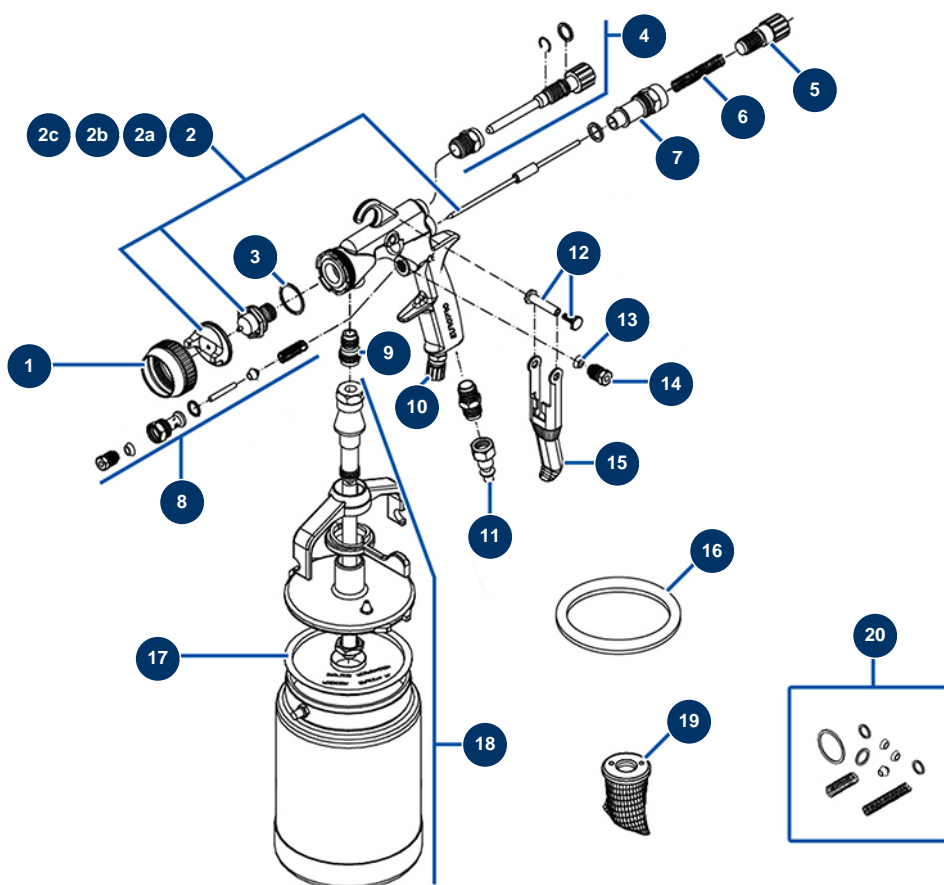

## Farbspritzpistole AC-20-A - Allgemeine Ansicht

### Détails des pièces

Pos.	Référence	Désignation
1	AC10161	Pistolendüsenring Farbe AC20A/25G, AC35A/40G
2	AC20140	Nadel-Kit AC-20 von 1,40
2a	AC20175	Nadel-Kit AC-20 von 1,75
2b	AC20220	Nadel-Kit AC-20 von 2,20
2c	AC20280	Nadel-Kit AC-20 von 2,80
3	AC10011	Spritzpistolendichtung Farbe AC10A/15G, AC20A/25G, AC55P (x 5)
4	AC10073	Einstellrad Luftstrom Pistole AC20A/55P
5	AC10035	Produktstrom-Einstellrad Pistole Farbe AC20A/25G/55P
6	AC10034	Nadelfeder Spritzpistole Farbe AC20A/25G, AC35A/40G (x 2)
7	AC10032	Rändelschraube Luftstromregulierung Pistole AC20A/25G, AC35A/40G, AC55P
8	AC10431	Luftventil Farbspritzpistole AC20A/25G/35A/40G/55P
9	AC10121	Kupplung Produkteinlauf Farbspritzpistole AC10A, AC20A
10	AC10674	Kompletter Luftregler Pistole AC20A/25G/55P

Pos.	Référence	Désignation
11	80091	Schnellanschluss männlich mit Gewinde 1/4" ø 6
12	AC10696	Abzugsachse Pistole komplett HV230/240, AC20A/25G/35A/40G/55P
13	AC10206	Stopfbuchsenmutter Farbistole AC10A/15G/20A/25G/35A/40G/55P (x 5)
14	AC10046	Stopfbuchsenmutter Farbistole AC10A/15G/20A/25G/35A/40G/55P
15	AC10679	Kompletter Pistolenabzug AC20A/35A/55P
16	AC10797	Pistolenkapseldichtung HV230, AC20A/35A (x5)
17	AC10483	Rückschlagmanschette AC20A/35A (x5)
18	AC10782	Kapsel 1 Liter komplett Pistole AC20A/35A
19	90147	Ansaugsieb Unterer Becher x 5
20	AC10574	Dichtungssatz Pistole AC20A