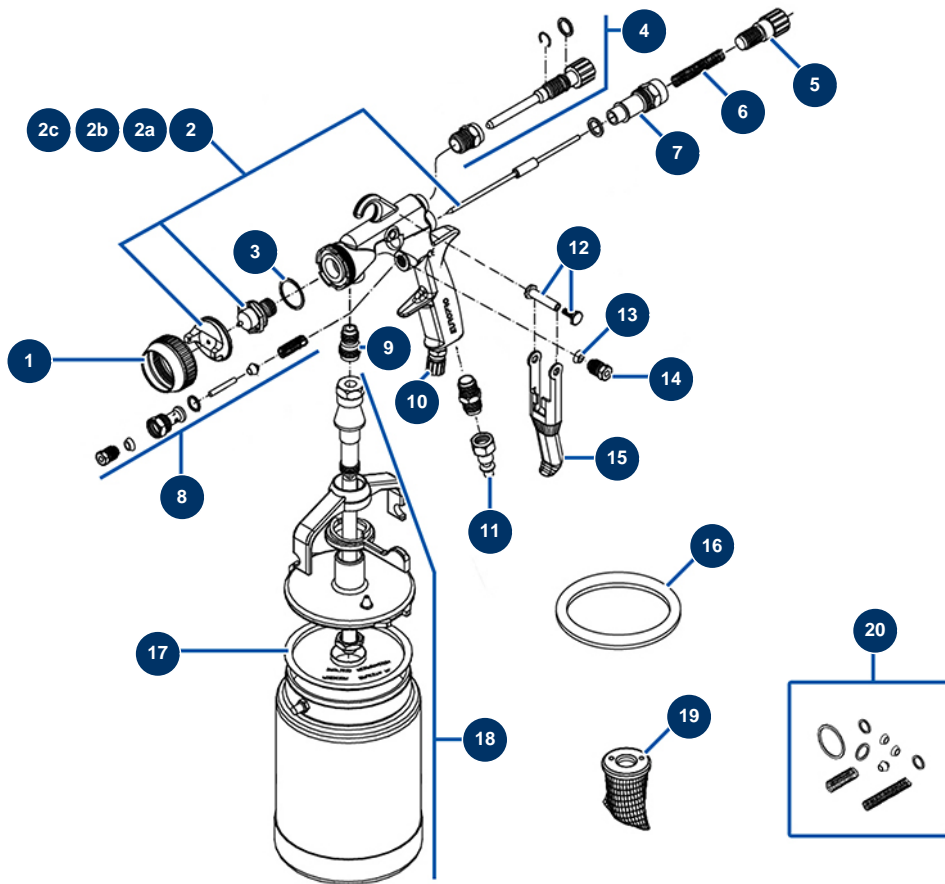

Farbspritzpistole AC-20-A - Allgemeine Ansicht

Détails des pièces

Pos.	Référence	Désignation
1	AC10161	Pistolendüsenring Farbe AC20A/25G, AC35A/40G
2	AC20140	Nadel-Kit AC-20 von 1,40
2a	AC20175	Nadel-Kit AC-20 von 1,75
2b	AC20220	Nadel-Kit AC-20 von 2,20
2c	AC20280	Nadel-Kit AC-20 von 2,80
3	AC10011	Spritzpistolendichtung Farbe AC10A/15G, AC20A/25G, AC55P (x 5)
4	AC10073	Einstellrad Luftstrom Pistole AC20A/55P
5	AC10035	Produktstrom-Einstellrad Pistole Farbe AC20A/25G/55P
6	AC10034	Nadelfeder Spritzpistole Farbe AC20A/25G, AC35A/40G (x 2)
7	AC10032	Rändelschraube Luftstromregulierung Pistole AC20A/25G, AC35A/40G, AC55P
8	AC10431	Luftventil Farbspritzpistole AC20A/25G/35A/40G/55P
9	AC10121	Kupplung Produkteinlauf Farbspritzpistole AC10A, AC20A
10	AC10674	Kompletter Luftregler Pistole AC20A/25G/55P

Pos.	Référence	Désignation
11	80091	Schnellanschluss männlich mit Gewinde 1/4" ø 6
12	AC10696	Abzugsachse Pistole komplett HV230/240, AC20A/25G/35A/40G/55P
13	AC10206	Stopfbuchsenmutter Farbistole AC10A/15G/20A/25G/35A/40G/55P (x 5)
14	AC10046	Stopfbuchsenmutter Farbistole AC10A/15G/20A/25G/35A/40G/55P
15	AC10679	Kompletter Pistolenabzug AC20A/35A/55P
16	AC10797	Pistolenkapseldichtung HV230, AC20A/35A (x5)
17	AC10483	Rückschlagmanschette AC20A/35A (x5)
18	AC10782	Kapsel 1 Liter komplett Pistole AC20A/35A
19	90147	Ansaugsieb Unterer Becher x 5
20	AC10574	Dichtungssatz Pistole AC20A