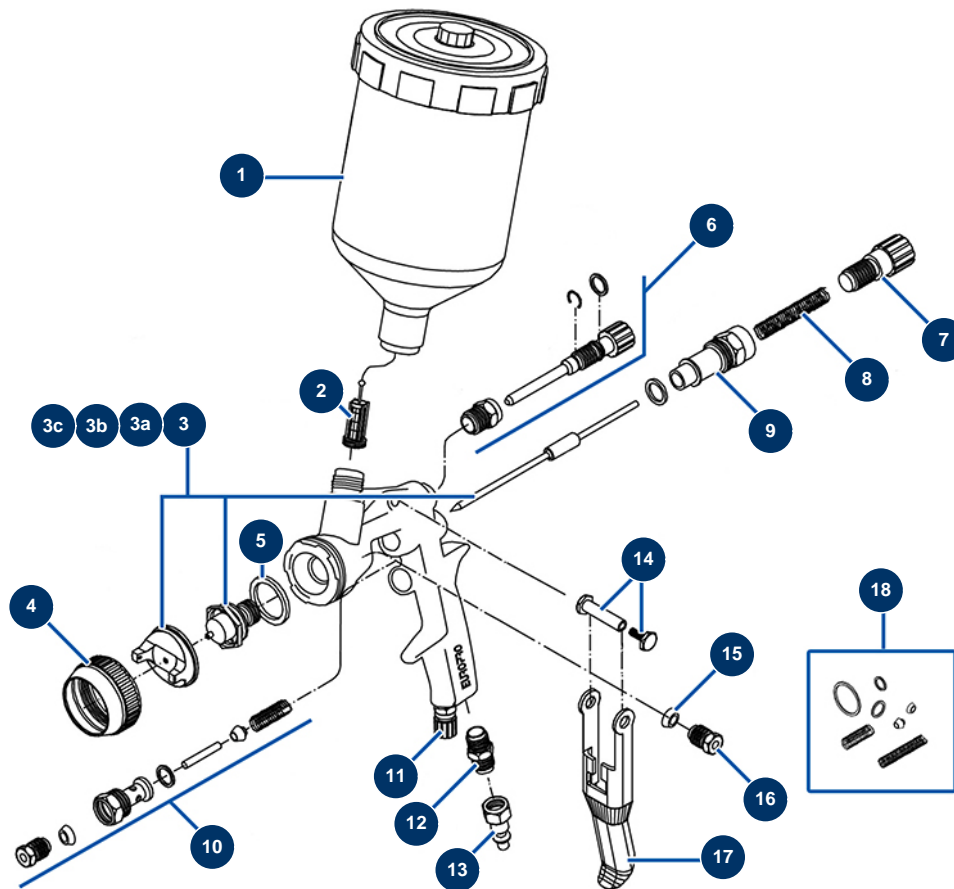

Farbspritzpistole AC-25-G - Allgemeine Ansicht

Détails des pièces

Pos.	Référence	Désignation
1	90159	Obere Kapsel AC25G/40G
2	90688	Ansaugsieb Oberer Becher AC25G/40G (x5)
3	AC25140	Nadel-Kit AC-25 von 1,40
3a	AC25175	Nadel-Kit AC-25 von 1,75
3b	AC25220	Nadel-Kit AC-25 von 2,20
3c	AC25280	Nadel-Kit AC-25 von 2,80
4	AC10161	Pistolendüsenring Farbe AC20A/25G, AC35A/40G
5	AC10011	Spritzpistolendichtung Farbe AC10A/15G, AC20A/25G, AC55P (x 5)
6	AC10700	Luftstrom-Einstellrad Pistole AC25G
7	AC10035	Produktstrom-Einstellrad Pistole Farbe AC20A/25G/55P
8	AC10034	Nadelfeder Spritzpistole Farbe AC20A/25G, AC35A/40G (x 2)
9	AC10032	Rändelschraube Luftstromregulierung Pistole AC20A/25G, AC35A/40G, AC55P
10	AC10431	Luftventil Farbspritzpistole AC20A/25G/35A/40G/55P

Pos.	Référence	Désignation
11	AC10674	Kompletter Luftregler Pistole AC20A/25G/55P
12	90844	Niederdrucknippel 1/4" Männlich D x 1/4" Männlich D
13	80091	Schnellanschluss männlich mit Gewinde 1/4" ø 6
14	AC10178	Abzugsachse Pistole komplett AC25G/40G
15	AC10206	Stopfbuchsenmutter Farbistole AC10A/15G/20A/25G/35A/40G/55P (x 5)
16	AC10046	Stopfbuchsenmutter Farbistole AC10A/15G/20A/25G/35A/40G/55P
17	AC10038	Kompletter Pistolenabzug AC10A/15G/25G/40G
18	AC10571	Dichtungssatz Pistole AC25G