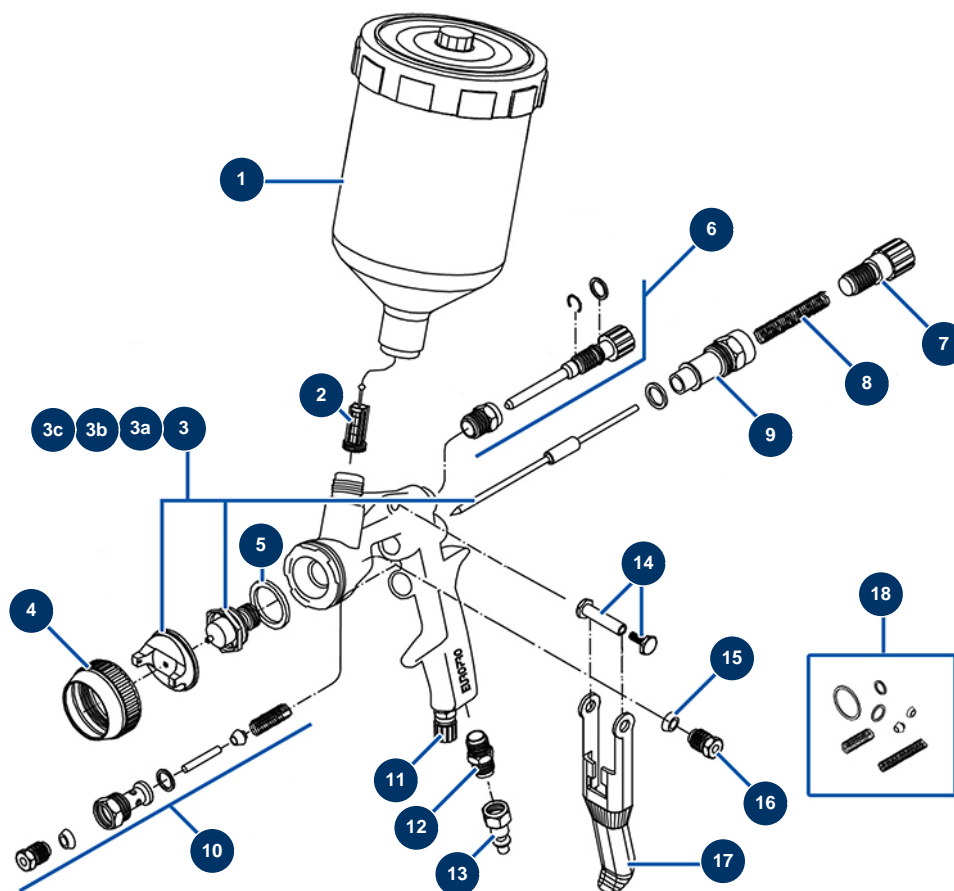

Pistola de pintura AC-25-G - Vista general

Détails des pièces

Pos.	Référence	Désignation
1	90159	Depósito superior AC25G/40G
2	90688	Filtro de succión depósito superior AC25G/40G (x5)
3	AC25140	Kit aguja AC-25 de 1,40
3a	AC25175	Kit aguja AC-25 de 1,75
3b	AC25220	Kit aguja AC-25 de 2,20
3c	AC25280	Kit aguja AC-25 de 2,80
4	AC10161	Anillo boquilla pistola de pintura AC20A/25G, AC35A/40G
5	AC10011	Junta boquilla pistola de pintura AC10A/15G, AC20A/25G, AC55P (x 5)
6	AC10700	Rueda de regulación caudal de aire pistola AC25G
7	AC10035	Rueda de regulación caudal producto pistola de pintura AC20A/25G/55P
8	AC10034	Muelle aguja pistola de pintura AC20A/25G, AC35A/40G (x 2)
9	AC10032	Tornillo rueda regulación caudal producto pistola AC20A/25G, AC35A/40G, AC55P
10	AC10431	Válvula aire Pistola de pintura AC20A/25G/35A/40G/55P

Pos.	Référence	Désignation
11	AC10674	Regulador de aire completo Pistola AC20A/25G/55P
12	90844	Niple baja presión 1/4" MachoD x 1/4" MachoD
13	80091	Conexión rápida macho rosca interior 1/4" ø 6
14	AC10178	Eje gatillo completo pistola AC25G/40G
15	AC10206	Junta prensaestopa pistola de pintura AC10A/15G/20A/25G/35A/40G/55P (x 5)
16	AC10046	Tuerca prensaestopa pistola pintura AC10A/15G/20A/25G/35A/40G/55P
17	AC10038	Gatillo pistola AC10A/15G/25G/40G
18	AC10571	Paquete juntas pistola AC25G