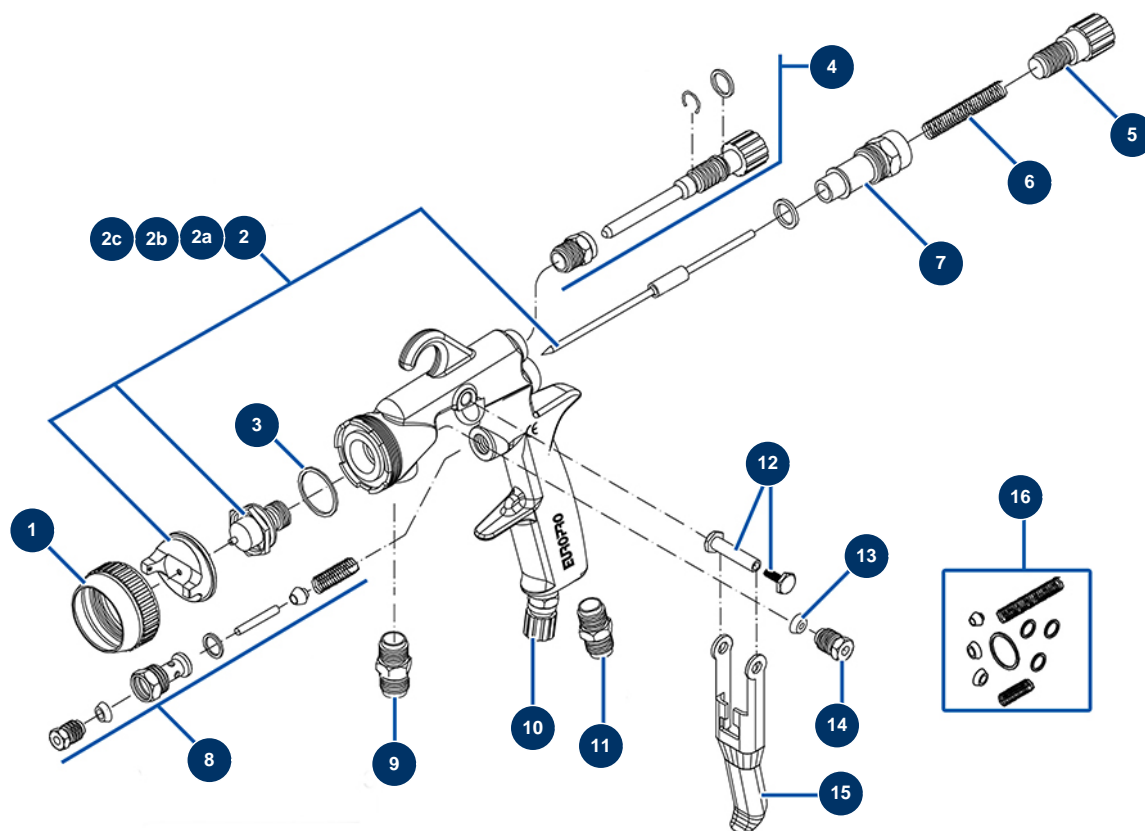

## Pistola de pintura AC-55-P - Vista general

### Détails des pièces

Pos.	Référence	Désignation
1	AC10161	Anillo boquilla pistola de pintura AC20A/25G, AC35A/40G
2	AC55140	Kit aguja AC-55 de 1,40
2a	AC55175	Kit aguja AC-55 de 1,75
2b	AC55220	Kit aguja AC-55 de 2,20
2c	AC55280	Kit aguja AC-55 de 2,80
3	AC10011	Junta boquilla pistola de pintura AC10A/15G, AC20A/25G, AC55P (x 5)
4	AC10073	Rueda de regulación caudal de aire pistola AC20A/55P
5	AC10035	Rueda de regulación caudal producto pistola de pintura AC20A/25G/55P
6	AC10480	Muelle aguja pistola de pintura AC55P (x 2)
7	AC10032	Tornillo rueda regulación caudal producto pistola AC20A/25G, AC35A/40G, AC55P
8	AC10431	Válvula aire Pistola de pintura AC20A/25G/35A/40G/55P
9	AC10270	Conexión entrada producto pistola HV230/240, AC55P
10	AC10674	Regulador de aire completo Pistola AC20A/25G/55P

<b>Pos.</b>	<b>Référence</b>	<b>Désignation</b>
11	90844	Niple baja presión 1/4" MachoD x 1/4" MachoD
12	AC10696	Eje gatillo completo pistola HV230/240, AC20A/25G/35A/40G/55P
13	AC10206	Junta prensaestopa pistola de pintura AC10A/15G/20A/25G/35A/40G/55P (x 5)
14	AC10046	Tuerca prensaestopa pistola pintura AC10A/15G/20A/25G/35A/40G/55P
15	AC10679	Gatillo pistola AC20A/35A/55P
16	AC10576	Paquete juntas pistola AC55P