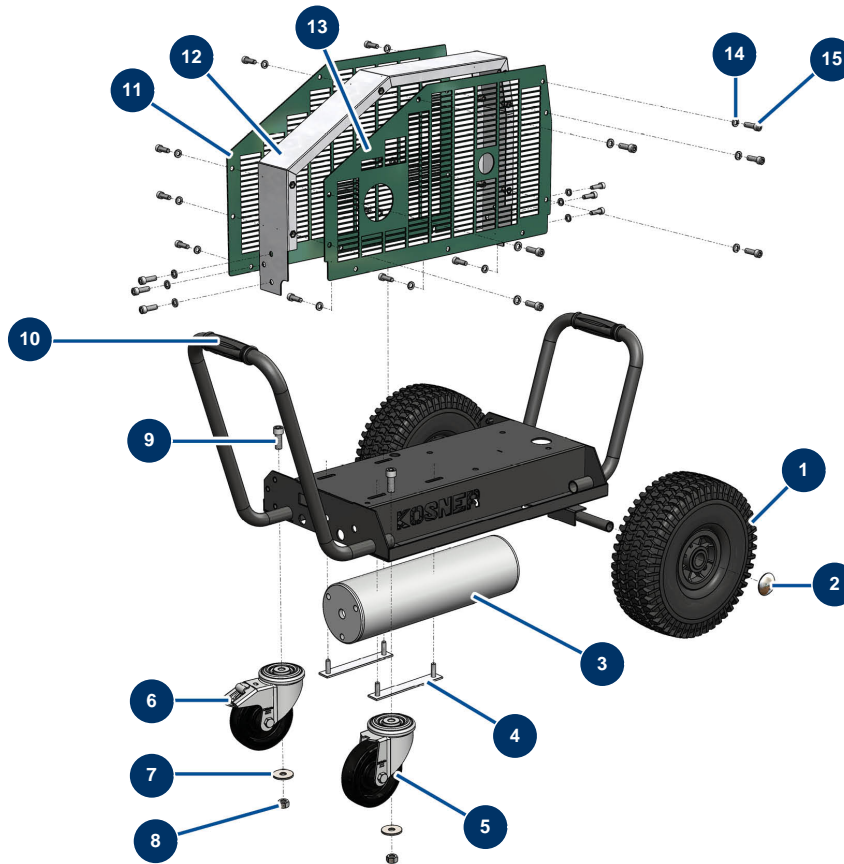

Compresseur KOSNER MX22 - Châssis

Détails des pièces

Pos.	Référence	Désignation
1	K008157	Roue Ø290 pour compresseur (remplace K100067)
2	90282	Clip chromé ø 25
3	C23427	3
4	C23430	4
5	K008348	Roulette MX33-MX28-MX22 sans frein Ø125 noire
6	K008347	Roulette MX33-MX28-MX22 avec frein Ø125 noire
7	30294	Rondelle large ø 12 inox
8	30071	Ecrou M 12
9	12498	Vis tête cylindrique 12 x 30
10	90255	Poignée de bras EUROPRO 24P et compress 50 et 100
11	C23401	11
12	C23400	Carter inox compresseur MX22 KOSNER
13	C23402	13

Pos.	Référence	Désignation
14	80269	Rondelle grower ø 8
15	12783	Vis tête cylindrique 8 x 25

Compresseur KOSNER MX22 - Groupe air

Détails des pièces

Pos.	Référence	Désignation
1	K100311	Tête compression KOSNER MX22
2		2
3	90483	Coude BP 90° 1/2" MâleC x 1/2" FemelleD
4	80076	Valve autonome de mise à vide 1/2"
5	90627	Mamelon HP 1/2" MâleD x 1/2" MâleD
6	80261	Rondelle moyenne ø 10 inox
7	13981	Ecrou M 10 nylstop inox
8	80097	Soupape sécurité fileté 1/4" 11 bars homologuée
9	30135	Vanne mini lux 1/4"
10	K000457	Coupleur rapide air M 1/2"
11	80023	Manomètre axial 1/8" conique 40 mm 0 à 10 bar
12	20084	Réduction HP 1/4" MâleD x 1/8" FemelleD
13	K100041	Moteur électrique à pattes 2,4 kW - T90 - B3 - 2800 trs - 230V

Compresseur KOSNER MX22 - Groupe électricité

Détails des pièces

Pos.	Référence	Désignation
1	K100041	Moteur électrique à pattes 2,4 kW - T90 - B3 - 2800 trs - 230V
2	90214	Câble alimentation avec fiche moulée 3G 2,5 mm ²
3	90601	Presse étoupe spirale noir de 11
4	K008522	Interrupteur rectangulaire nouveau modèle 230V - 16A
5	K100318	Protection de projection interrupteur-disjoncteur MX18, MX22 et coffret
6	90792	Support câble ø 14,3
7	12463	Rivet POP ø 5 x 16 alu