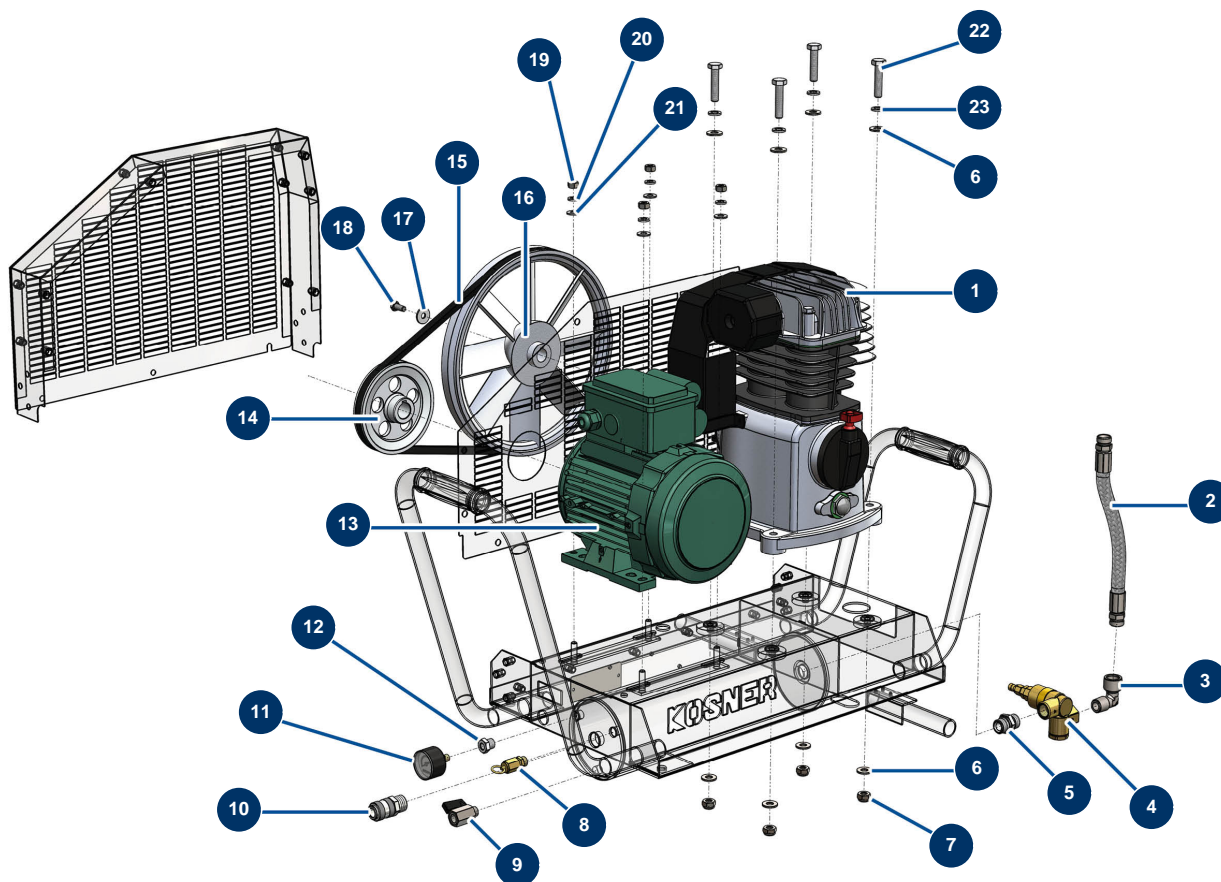

## Compresseur KOSNER MX22 - Châssis

### Détails des pièces

Pos.	Référence	Désignation
1	K008157	Roue Ø290 pour compresseur (remplace K100067)
2	90282	Clip chromé ø 25
3	C23427	3
4	C23430	4
5	K008348	Roulette MX33-MX28-MX22 sans frein Ø125 noire
6	K008347	Roulette MX33-MX28-MX22 avec frein Ø125 noire
7	30294	Rondelle large ø 12 inox
8	30071	Ecrou M 12
9	12498	Vis tête cylindrique 12 x 30
10	90255	Poignée de bras EUROPRO 24P et compress 50 et 100
11	C23401	11
12	C23400	Carter inox compresseur MX22 KOSNER
13	C23402	13

<b>Pos.</b>	<b>Référence</b>	<b>Désignation</b>
14	80269	Rondelle grower ø 8
15	12783	Vis tête cylindrique 8 x 25

### Détails des pièces

Pos.	Référence	Désignation
1	K100311	Tête compression KOSNER MX22
2		2
3	90483	Coude BP 90° 1/2" MâleC x 1/2" FemelleD
4	80076	Valve autonome de mise à vide 1/2"
5	90627	Mamelon HP 1/2" MâleD x 1/2" MâleD
6	80261	Rondelle moyenne ø 10 inox
7	13981	Ecrou M 10 nylstop inox
8	80097	Soupape sécurité fileté 1/4" 11 bars homologuée
9	30135	Vanne mini lux 1/4"
10	K000457	Coupleur rapide air M 1/2"
11	80023	Manomètre axial 1/8" conique 40 mm 0 à 10 bar
12	20084	Réduction HP 1/4" MâleD x 1/8" FemelleD
13	K100041	Moteur électrique à pattes 2,4 kW - T90 - B3 - 2800 trs - 230V