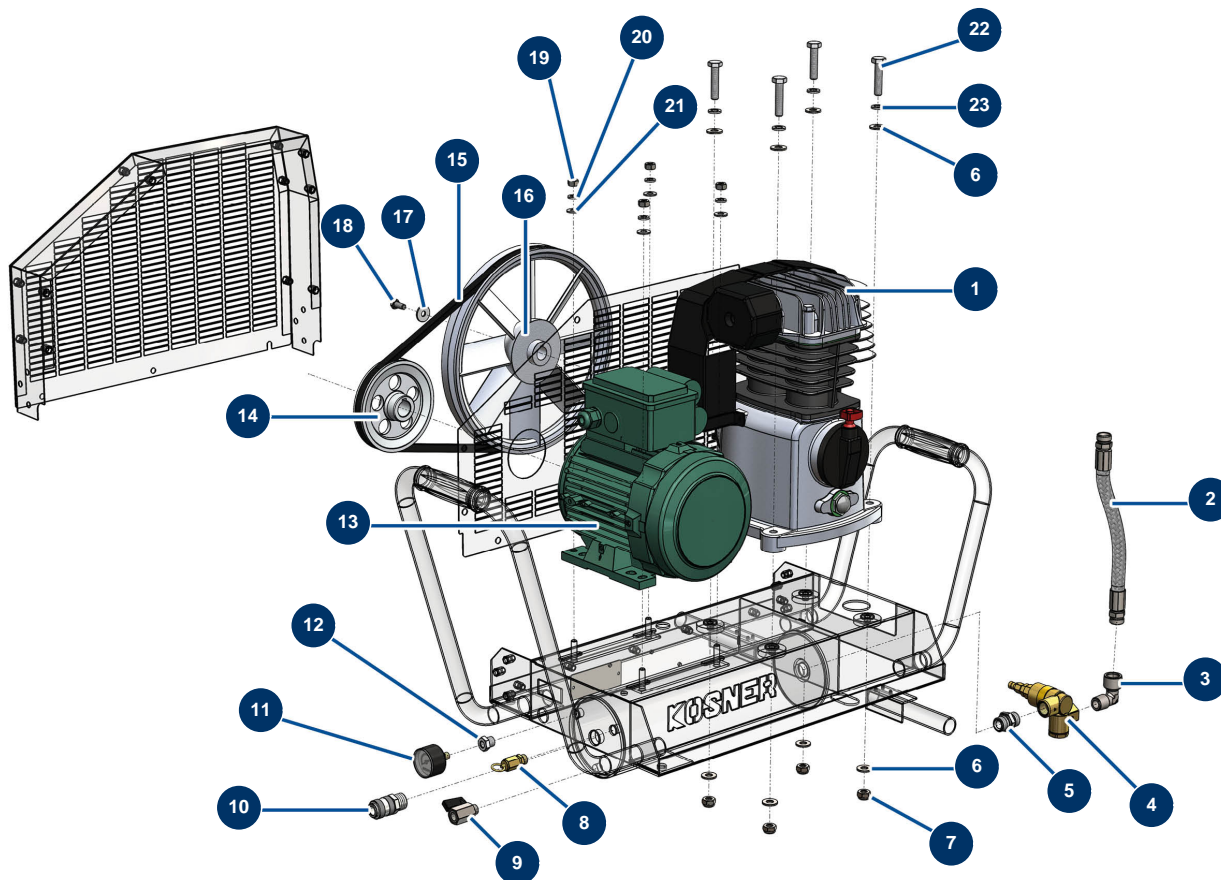

Compresseur KOSNER MX22 - Châssis

Détails des pièces

Pos.	Référence	Désignation
1	K008157	Roue Ø290 pour compresseur (remplace K100067)
2	90282	Clip chromé ø 25
3	C23427	3
4	C23430	4
5	K008348	Roulette MX33-MX28-MX22 sans frein Ø125 noire
6	K008347	Roulette MX33-MX28-MX22 avec frein Ø125 noire
7	30294	Rondelle large ø 12 inox
8	30071	Ecrou M 12
9	12498	Vis tête cylindrique 12 x 30
10	90255	Poignée de bras EUROPRO 24P et compress 50 et 100
11	C23401	11
12	C23400	Carter inox compresseur MX22 KOSNER
13	C23402	13

Pos.	Référence	Désignation
14	80269	Rondelle grower ø 8
15	12783	Vis tête cylindrique 8 x 25

Compresseur KOSNER MX22 - Groupe air

Détails des pièces

Pos.	Référence	Désignation
1	K100311	Tête compression KOSNER MX22
2		2
3	90483	Coude BP 90° 1/2" MâleC x 1/2" FemelleD
4	80076	Valve autonome de mise à vide 1/2"
5	90627	Mamelon HP 1/2" MâleD x 1/2" MâleD
6	80261	Rondelle moyenne ø 10 inox
7	13981	Ecrou M 10 nylstop inox
8	80097	Soupape sécurité fileté 1/4" 11 bars homologuée
9	30135	Vanne mini lux 1/4"
10	K000457	Coupleur rapide air M 1/2"
11	80023	Manomètre axial 1/8" conique 40 mm 0 à 10 bar
12	20084	Réduction HP 1/4" MâleD x 1/8" FemelleD
13	K100041	Moteur électrique à pattes 2,4 kW - T90 - B3 - 2800 trs - 230V

Compresseur KOSNER MX22 - Groupe électricité

Détails des pièces

Pos.	Référence	Désignation
1	K100041	Moteur électrique à pattes 2,4 kW - T90 - B3 - 2800 trs - 230V
2	90214	Câble alimentation avec fiche moulée 3G 2,5 mm ²
3	90601	Presse étoupe spirale noir de 11
4	K008522	Interrupteur rectangulaire nouveau modèle 230V - 16A
5	K100318	Protection de projection interrupteur-disjoncteur MX18, MX22 et coffret
6	90792	Support câble ø 14,3
7	12463	Rivet POP ø 5 x 16 alu