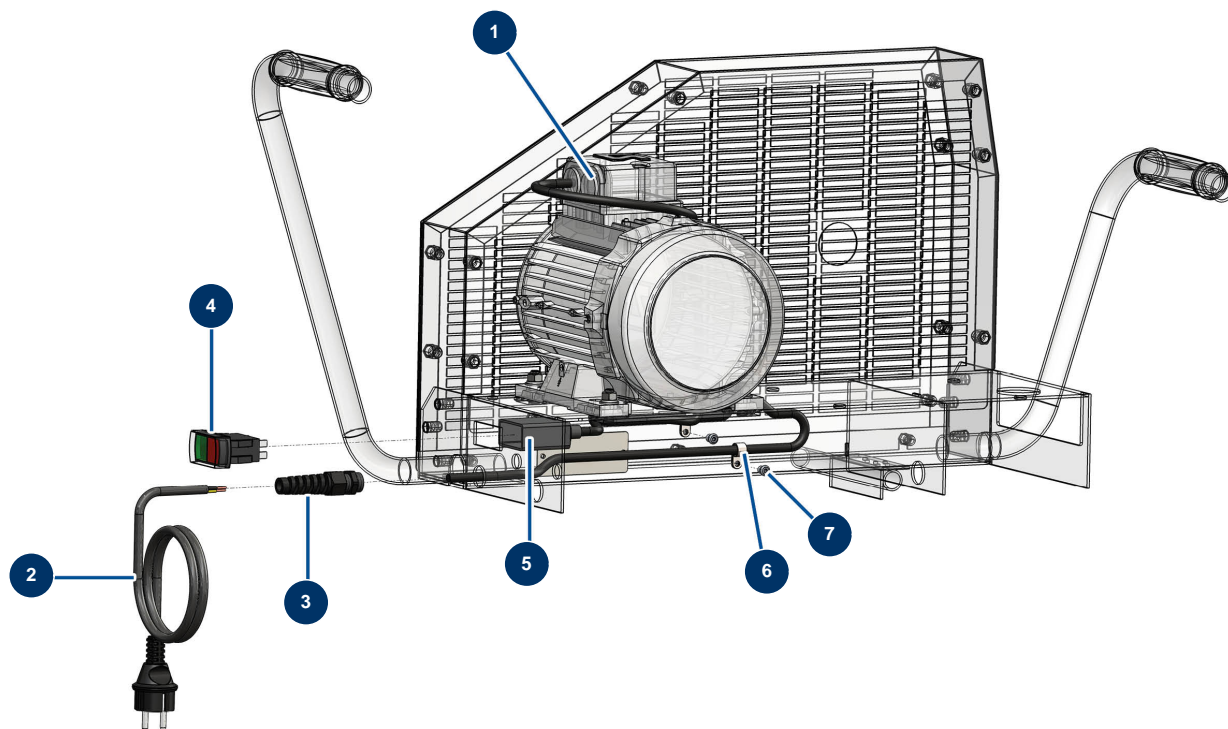

Pos.	Référence	Désignation
14	80269	Rondelle grower ø 8
15	12783	Vis tête cylindrique 8 x 25

Compresseur KOSNER MX22 - Groupe air

Détails des pièces

Pos.	Référence	Désignation
1	K100311	Tête compression KOSNER MX22
2		2
3	90483	Coude BP 90° 1/2" MâleC x 1/2" FemelleD
4	80076	Valve autonome de mise à vide 1/2"
5	90627	Mamelon HP 1/2" MâleD x 1/2" MâleD
6	80261	Rondelle moyenne ø 10 inox
7	13981	Ecrou M 10 nylstop inox
8	80097	Soupape sécurité fileté 1/4" 11 bars homologuée
9	30135	Vanne mini lux 1/4"
10	K000457	Coupleur rapide air M 1/2"
11	80023	Manomètre axial 1/8" conique 40 mm 0 à 10 bar
12	20084	Réduction HP 1/4" MâleD x 1/8" FemelleD
13	K100041	Moteur électrique à pattes 2,4 kW - T90 - B3 - 2800 trs - 230V

Pos.	Référence	Désignation
14	K100134	Poulie 1 Spa Dia. 132 Axe Ø 24 pour MX22
15		15
16	30254	Poulie de tête EUROPRO 68
17	30292	Rondelle large ø 8 inox
18	30273	Vis THEF 8 x 20
19	14075	Ecrou M 8 inox
20	80269	Rondelle grower ø 8
21	80260	Rondelle moyenne ø 8 inox
22	12441	Vis THEF 10 x 45
23	80270	Rondelle grower ø 10

Compresseur KOSNER MX22 - Groupe électricité

Détails des pièces

Pos.	Référence	Désignation
1	K100041	Moteur électrique à pattes 2,4 kW - T90 - B3 - 2800 trs - 230V
2	90214	Câble alimentation avec fiche moulée 3G 2,5 mm ²
3	90601	Presse étoupe spirale noir de 11
4	K008522	Interrupteur rectangulaire nouveau modèle 230V - 16A
5	K100318	Protection de projection interrupteur-disjoncteur MX18, MX22 et coffret
6	90792	Support câble ø 14,3
7	12463	Rivet POP ø 5 x 16 alu