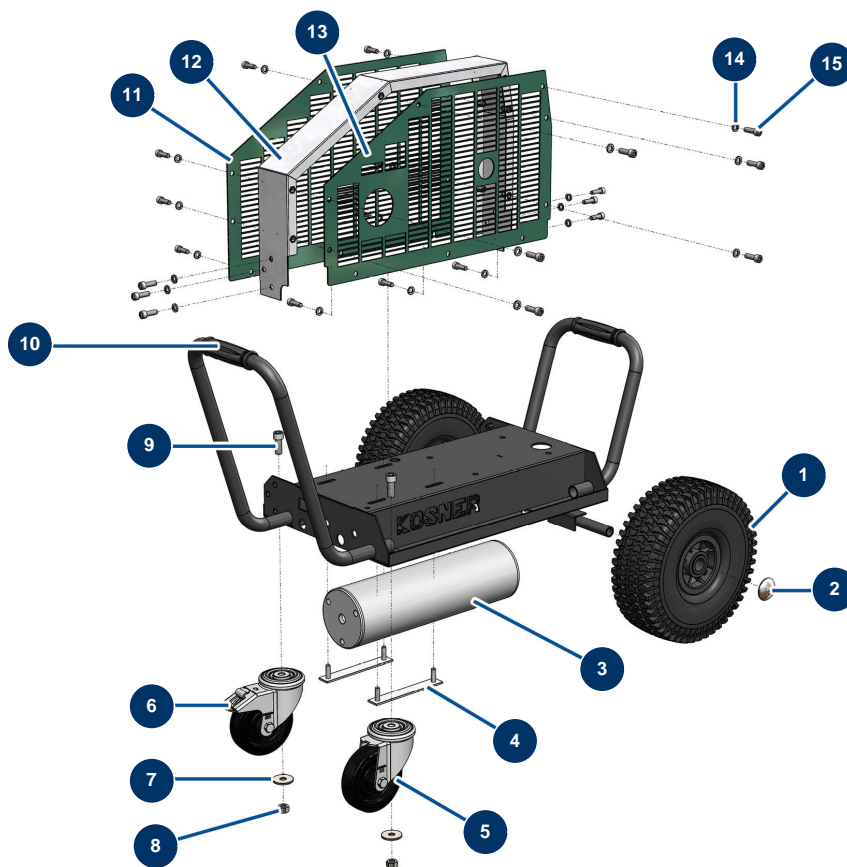

## Compresseur KOSNER MX22 - Châssis

### Détails des pièces

Pos.	Référence	Désignation
1	K008157	Roue Ø290 pour compresseur (remplace K100067)
2	90282	Clip chromé ø 25
3	C23427	3
4	C23430	4
5	K008348	Roulette MX33-MX28-MX22 sans frein Ø125 noire
6	K008347	Roulette MX33-MX28-MX22 avec frein Ø125 noire
7	30294	Rondelle large ø 12 inox
8	30071	Ecrou M 12
9	12498	Vis tête cylindrique 12 x 30
10	90255	Poignée de bras EUROPRO 24P et compress 50 et 100
11	C23401	11
12	C23400	Carter inox compresseur MX22 KOSNER
13	C23402	13

<b>Pos.</b>	<b>Référence</b>	<b>Désignation</b>
14	80269	Rondelle grower ø 8
15	12783	Vis tête cylindrique 8 x 25

### Détails des pièces

Pos.	Référence	Désignation
1	K100311	Tête compression KOSNER MX22
2		2
3	90483	Coude BP 90° 1/2" MâleC x 1/2" FemelleD
4	80076	Valve autonome de mise à vide 1/2"
5	90627	Mamelon HP 1/2" MâleD x 1/2" MâleD
6	80261	Rondelle moyenne ø 10 inox
7	13981	Ecrou M 10 nylstop inox
8	80097	Soupape sécurité fileté 1/4" 11 bars homologuée
9	30135	Vanne mini lux 1/4"
10	K000457	Coupleur rapide air M 1/2"
11	80023	Manomètre axial 1/8" conique 40 mm 0 à 10 bar
12	20084	Réduction HP 1/4" MâleD x 1/8" FemelleD
13	K100041	Moteur électrique à pattes 2,4 kW - T90 - B3 - 2800 trs - 230V