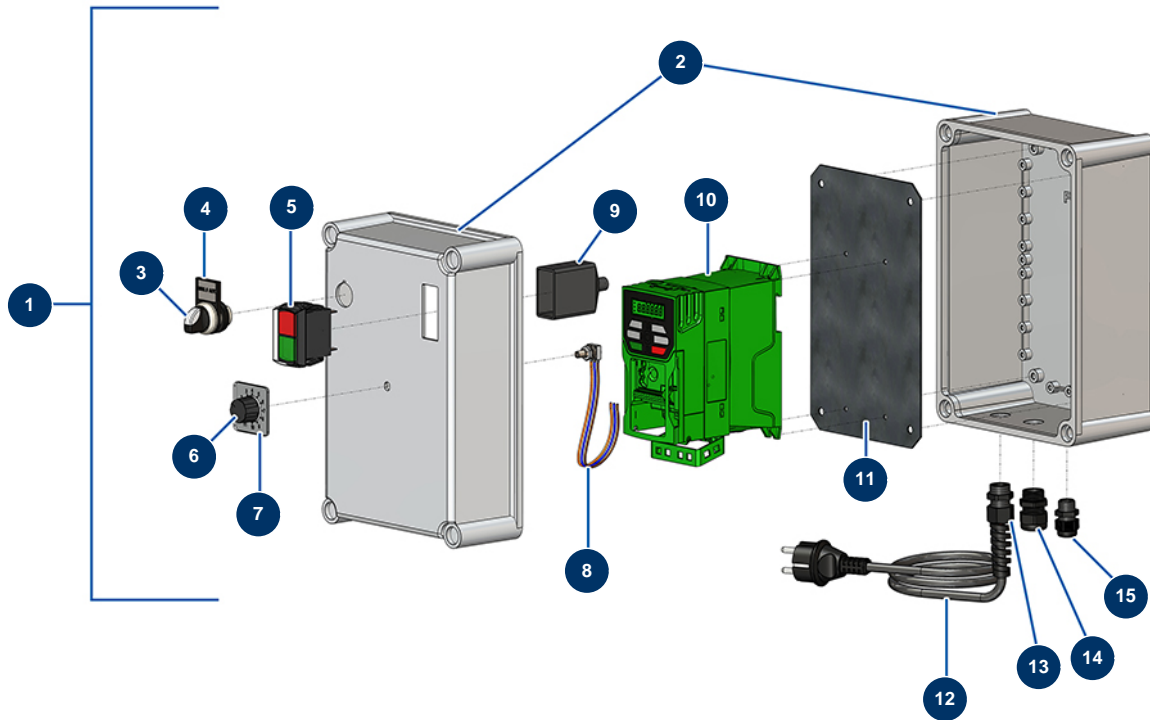

Spritzmaschine MK 20 - 230V komplett - Fahrgestell

Détails des pièces

Pos.	Référence	Désignation
1	K100047	
2	C23410	2
3	K100220	
4	10038	Mutter M 6
5	80268	Federringscheibe ø 6 - CP 60
6	80259	Mittlere Unterlegscheibe ø 6
7	C23408	7
8	C23407	8
9	C23409	9
10	K000195	
11	90571	24P MASCHINENARMSTIFT
12	80001	Komplettrad 260 20er Welle für 6,8,14P, MPE 80 und 200, 7000z, 9000z
13	90281	Verchromte Klammern ø 20

Pos.	Référence	Désignation
14	MI3F00529200	Statorpumpe EUROPRO MAP 2
15	K100045	

Spritzmaschine MK 20 - 230V komplett - Luftkreislauf

Détails des pièces

Pos.	Référence	Désignation
1	90014	Reglerfilter 1/4" überlagert
2	30121	Niederdruckbogen 90° 1/4" MännlichC x 1/4" WeiblichD
3	80089	Schnellanschluss Stecker mit Gewinde 1/4" ø 6
4	80023	Axialmanometer 1/8" konisch 40 mm 0 mit 10 bar
5	80094	Gewindeanschluss 1/4" geriffelt ø 10
6	80429	Ohrschelle 15 x 18
7	50003	Luftschlauch armierter Kristall ø 10 x 16 am Meter
8	70066	Drehanschluss 3/8" geriffelt ø 10
9	30005	Durchflussmesser EUROPRO 4-6-8-14 und 24 P
10	91053	Niederdrucknippel 3/8" Männlich D x 3/8" Weiblich D
11	12007	F-Schnellspanner mit Kugeln 200 bar 3/8" F

Spritzmaschine MK 20 - 230V komplett - Elektrischer Schaltkasten

Détails des pièces

Pos.	Référence	Désignation
1	K200054	Kompletter Schaltkasten mit Knöpfen MK 20
2	K000014	
3	90731	3-Positionen-Knopf
4	30362	Etikettenleiste
5	K008522	
6	K200016	
7	K000021	
8	K200007	
9	K100318	
10	K100218	
11	C23411	11
12	30023	Elektrischer Stecker 2P + T Gummi
13	90601	Spiralwerferpresse 11er schwarz