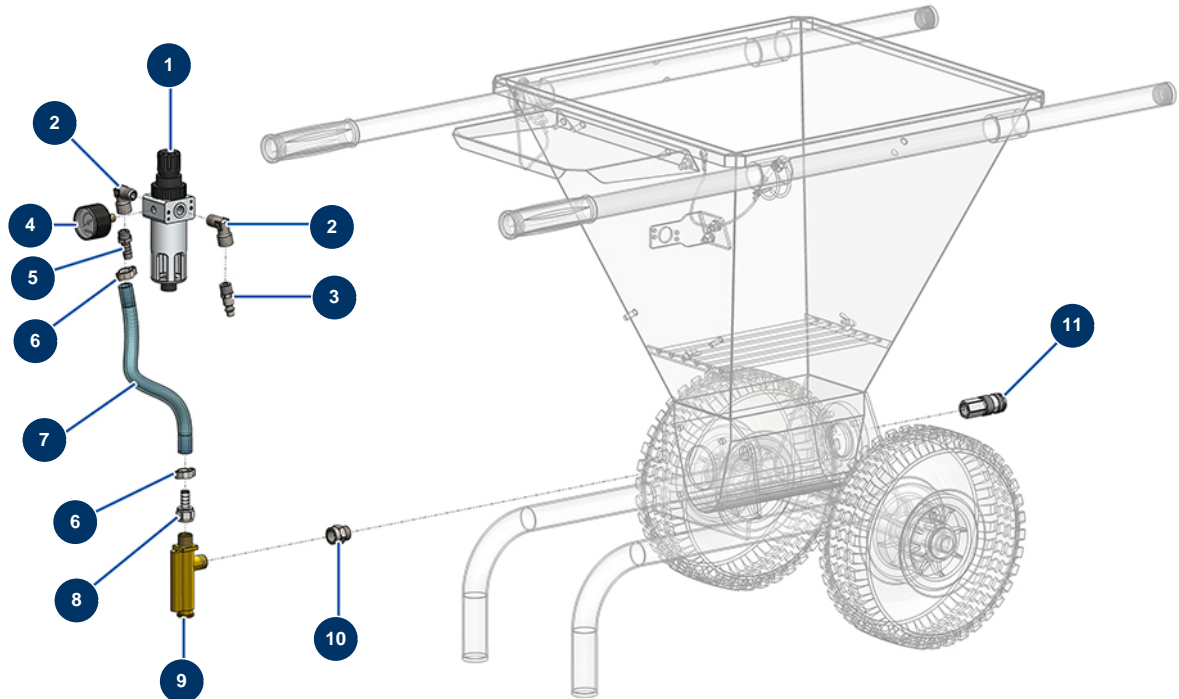

Spritzmaschine MK 20 - 230V komplett - Fahrgestell

Détails des pièces

Pos.	Référence	Désignation
1	K100047	
2	C23410	2
3	K100220	
4	10038	Mutter M 6
5	80268	Federringscheibe ø 6 - CP 60
6	80259	Mittlere Unterlegscheibe ø 6
7	C23408	7
8	C23407	8
9	C23409	9
10	K000195	
11	90571	24P MASCHINENARMSTIFT
12	80001	Komplettrad 260 20er Welle für 6,8,14P, MPE 80 und 200, 7000z, 9000z
13	90281	Verchromte Klammern ø 20

Spritzmaschine MK 20 - 230V komplett - Getriebe

Détails des pièces

Pos.	Référence	Désignation
1	14075	Mutter M 8 Inox
2	80260	Mittlere Unterlegscheibe ø 8 Edelstahl
3	K100416	Getriebemotor 0,55 kW - TC122 - R13,4 - 1400 upm - 400V
4	13219	Spi-Dichtung 35 x 45 x 7
5	K000054	
6	30121	Niederdruckbogen 90° 1/4" MännlichC x 1/4" WeiblichD
7	90639	Automatischer Schmiernippel
8	K100089	
9	K100042	
10	C23406	Maschinenpleuelstange KOSNER MK10 & MK20
11	12246	Zylinderkopfschraube 8 x 40
12	K000055	
13	MI7009107100	Pumpenrotor EUROPRO MAP 2

Pos.	Référence	Désignation
14	MI3F00529200	Statorpumpe EUROPRO MAP 2
15	K100045	

Spritzmaschine MK 20 - 230V komplett - Luftkreislauf

Détails des pièces

Pos.	Référence	Désignation
1	90014	Reglerfilter 1/4" überlagert
2	30121	Niederdruckbogen 90° 1/4" MännlichC x 1/4" WeiblichD
3	80089	Schnellanschluss Stecker mit Gewinde 1/4" ø 6
4	80023	Axialmanometer 1/8" konisch 40 mm 0 mit 10 bar
5	80094	Gewindeanschluss 1/4" geriffelt ø 10
6	80429	Ohrschelle 15 x 18
7	50003	Luftschlauch armierter Kristall ø 10 x 16 am Meter
8	70066	Drehanschluss 3/8" geriffelt ø 10
9	30005	Durchflussmesser EUROPRO 4-6-8-14 und 24 P
10	91053	Niederdrucknippel 3/8" Männlich D x 3/8" Weiblich D
11	12007	F-Schnellspanner mit Kugeln 200 bar 3/8" F