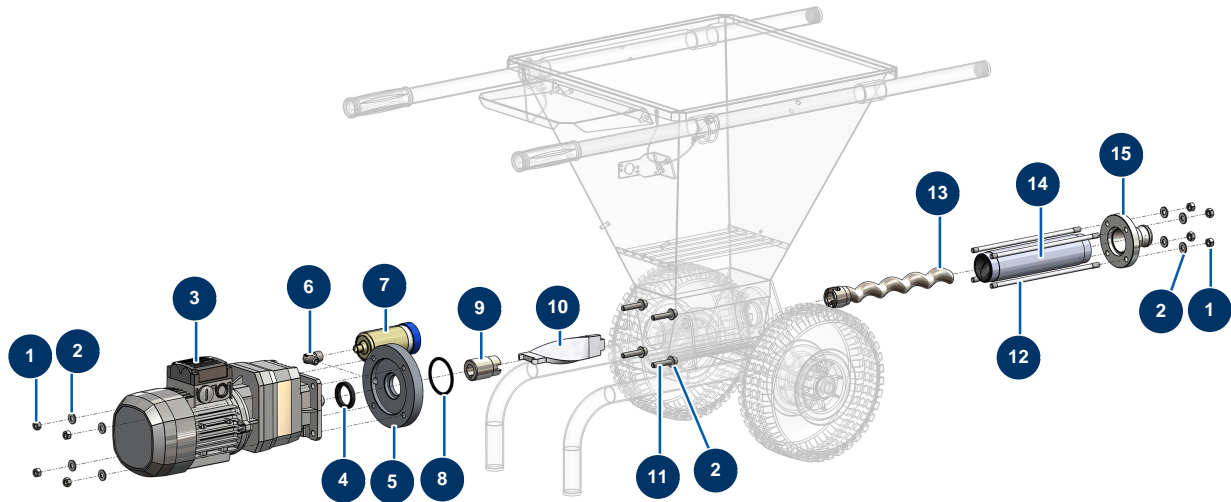

Spritzmaschine MK 20 - 230V komplett - Fahrgestell

Détails des pièces

Pos.	Référence	Désignation
1	K100047	
2	C23410	2
3	K100220	
4	10038	Mutter M 6
5	80268	Federringscheibe ø 6 - CP 60
6	80259	Mittlere Unterlegscheibe ø 6
7	C23408	7
8	C23407	8
9	C23409	9
10	K000195	
11	90571	24P MASCHINENARMSTIFT
12	80001	Komplettrad 260 20er Welle für 6,8,14P, MPE 80 und 200, 7000z, 9000z
13	90281	Verchromte Klammern ø 20

Spritzmaschine MK 20 - 230V komplett - Getriebe

Détails des pièces

Pos.	Référence	Désignation
1	14075	Mutter M 8 Inox
2	80260	Mittlere Unterlegscheibe ø 8 Edelstahl
3	K100416	Getriebemotor 0,55 kW - TC122 - R13,4 - 1400 upm - 400V
4	13219	Spi-Dichtung 35 x 45 x 7
5	K000054	
6	30121	Niederdruckbogen 90° 1/4" MännlichC x 1/4" WeiblichD
7	90639	Automatischer Schmiernippel
8	K100089	
9	K100042	
10	C23406	Maschinenpleuelstange KOSNER MK10 & MK20
11	12246	Zylinderkopfschraube 8 x 40
12	K000055	
13	MI7009107100	Pumpenrotor EUROPRO MAP 2

Pos.	Référence	Désignation
14	MI3F00529200	Statorpumpe EUROPRO MAP 2
15	K100045	

Spritzmaschine MK 20 - 230V komplett - Luftkreislauf

Détails des pièces

Pos.	Référence	Désignation
1	90014	Reglerfilter 1/4" überlagert
2	30121	Niederdruckbogen 90° 1/4" MännlichC x 1/4" WeiblichD
3	80089	Schnellanschluss Stecker mit Gewinde 1/4" ø 6
4	80023	Axialmanometer 1/8" konisch 40 mm 0 mit 10 bar
5	80094	Gewindeanschluss 1/4" geriffelt ø 10
6	80429	Ohrschelle 15 x 18
7	50003	Luftschlauch armierter Kristall ø 10 x 16 am Meter
8	70066	Drehanschluss 3/8" geriffelt ø 10
9	30005	Durchflussmesser EUROPRO 4-6-8-14 und 24 P
10	91053	Niederdrucknippel 3/8" Männlich D x 3/8" Weiblich D
11	12007	F-Schnellspanner mit Kugeln 200 bar 3/8" F