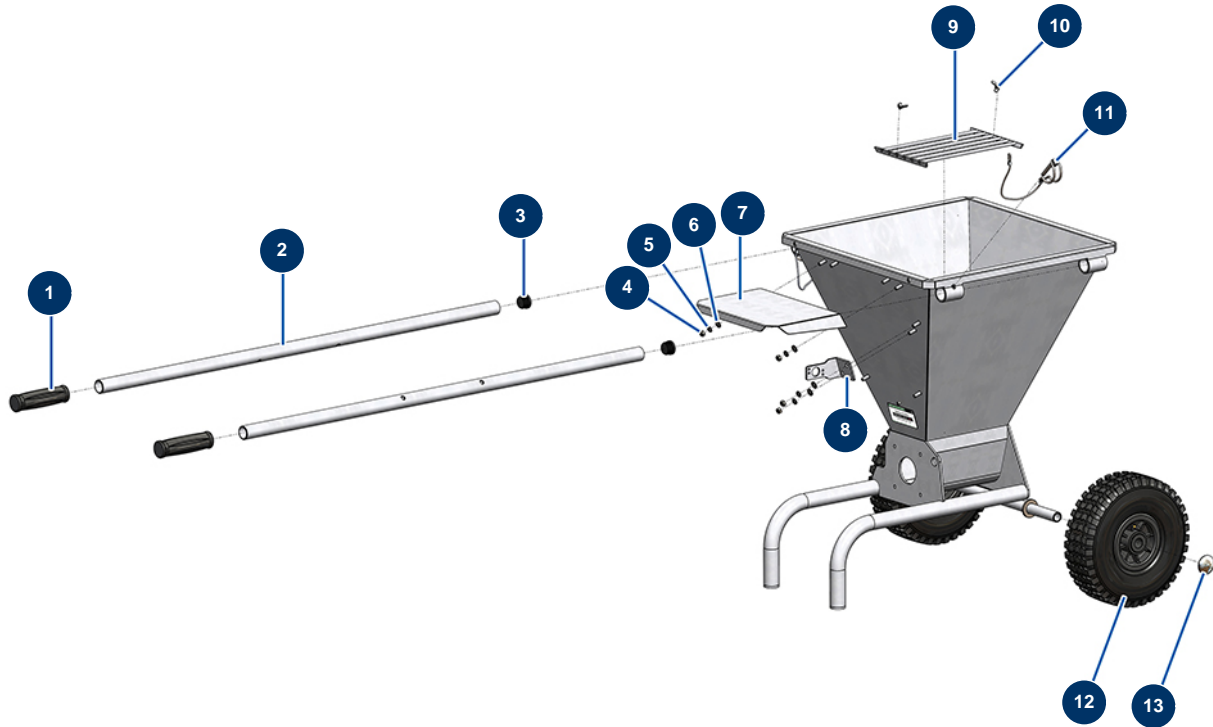

Spritzmaschine MK 20 - 230V komplett - Fahrgestell

Détails des pièces

Pos.	Référence	Désignation
1	K100047	
2	C23410	2
3	K100220	
4	10038	Mutter M 6
5	80268	Federringscheibe ø 6 - CP 60
6	80259	Mittlere Unterlegscheibe ø 6
7	C23408	7
8	C23407	8
9	C23409	9
10	K000195	
11	90571	24P MASCHINENARMSTIFT
12	80001	Komplettrad 260 20er Welle für 6,8,14P, MPE 80 und 200, 7000z, 9000z
13	90281	Verchromte Klammern ø 20

Spritzmaschine MK 20 - 230V komplett - Getriebe

Détails des pièces

Pos.	Référence	Désignation
1	14075	Mutter M 8 Inox
2	80260	Mittlere Unterlegscheibe ø 8 Edelstahl
3	K100416	Getriebemotor 0,55 kW - TC122 - R13,4 - 1400 upm - 400V
4	13219	Spi-Dichtung 35 x 45 x 7
5	K000054	
6	30121	Niederdruckbogen 90° 1/4" MännlichC x 1/4" WeiblichD
7	90639	Automatischer Schmiernippel
8	K100089	
9	K100042	
10	C23406	Maschinenpleuelstange KOSNER MK10 & MK20
11	12246	Zylinderkopfschraube 8 x 40
12	K000055	
13	MI7009107100	Pumpenrotor EUROPRO MAP 2

Pos.	Référence	Désignation
14	MI3F00529200	Statorpumpe EUROPRO MAP 2
15	K100045	

Spritzmaschine MK 20 - 230V komplett - Luftkreislauf

Détails des pièces

Pos.	Référence	Désignation
1	90014	Reglerfilter 1/4" überlagert
2	30121	Niederdruckbogen 90° 1/4" MännlichC x 1/4" WeiblichD
3	80089	Schnellanschluss Stecker mit Gewinde 1/4" ø 6
4	80023	Axialmanometer 1/8" konisch 40 mm 0 mit 10 bar
5	80094	Gewindeanschluss 1/4" geriffelt ø 10
6	80429	Ohrschelle 15 x 18
7	50003	Luftschlauch armierter Kristall ø 10 x 16 am Meter
8	70066	Drehanschluss 3/8" geriffelt ø 10
9	30005	Durchflussmesser EUROPRO 4-6-8-14 und 24 P
10	91053	Niederdrucknippel 3/8" Männlich D x 3/8" Weiblich D
11	12007	F-Schnellspanner mit Kugeln 200 bar 3/8" F