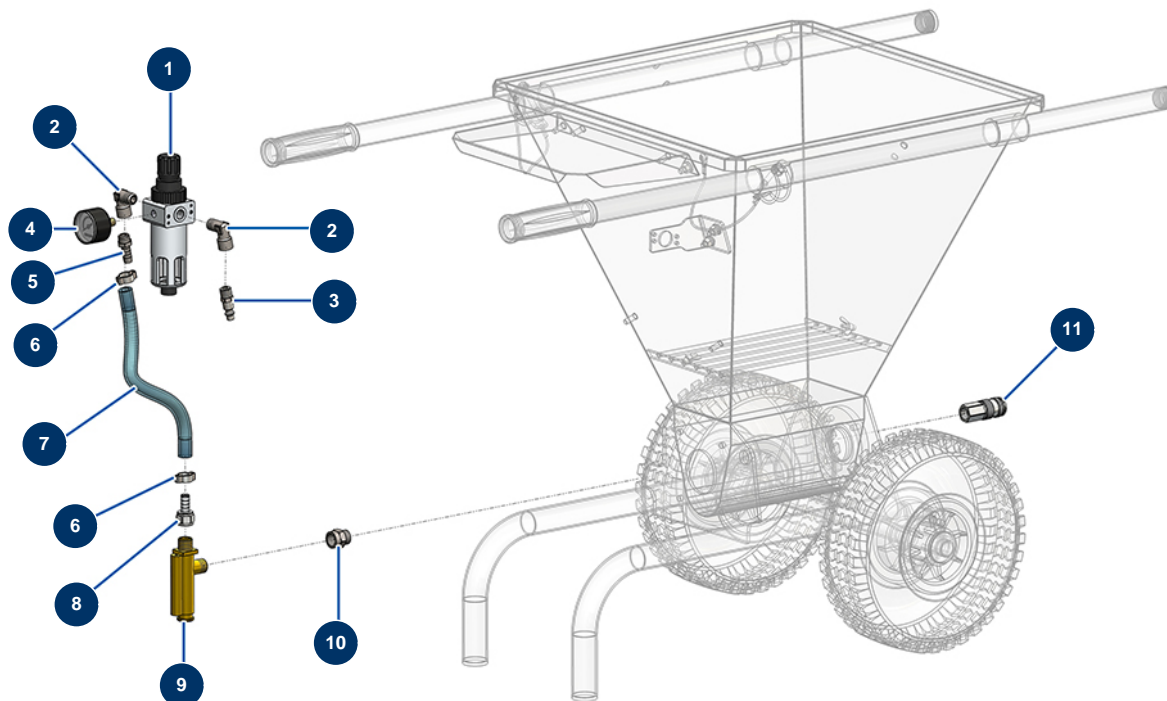

Spritzmaschine MK 20 - 230V komplett - Fahrgestell

Détails des pièces

Pos.	Référence	Désignation
1	K100047	
2	C23410	2
3	K100220	
4	10038	Mutter M 6
5	80268	Federringscheibe ø 6 - CP 60
6	80259	Mittlere Unterlegscheibe ø 6
7	C23408	7
8	C23407	8
9	C23409	9
10	K000195	
11	90571	24P MASCHINENARMSTIFT
12	80001	Komplettrad 260 20er Welle für 6,8,14P, MPE 80 und 200, 7000z, 9000z
13	90281	Verchromte Klammern ø 20

Spritzmaschine MK 20 - 230V komplett - Getriebe

Détails des pièces

Pos.	Référence	Désignation
1	14075	Mutter M 8 Inox
2	80260	Mittlere Unterlegscheibe ø 8 Edelstahl
3	K100416	Getriebemotor 0,55 kW - TC122 - R13,4 - 1400 upm - 400V
4	13219	Spi-Dichtung 35 x 45 x 7
5	K000054	
6	30121	Niederdruckbogen 90° 1/4" MännlichC x 1/4" WeiblichD
7	90639	Automatischer Schmiernippel
8	K100089	
9	K100042	
10	C23406	Maschinenpleuelstange KOSNER MK10 & MK20
11	12246	Zylinderkopfschraube 8 x 40
12	K000055	
13	MI7009107100	Pumpenrotor EUROPRO MAP 2

Pos.	Référence	Désignation
14	MI3F00529200	Statorpumpe EUROPRO MAP 2
15	K100045	

Spritzmaschine MK 20 - 230V komplett - Luftkreislauf

Détails des pièces

Pos.	Référence	Désignation
1	90014	Reglerfilter 1/4" überlagert
2	30121	Niederdruckbogen 90° 1/4" MännlichC x 1/4" WeiblichD
3	80089	Schnellanschluss Stecker mit Gewinde 1/4" ø 6
4	80023	Axialmanometer 1/8" konisch 40 mm 0 mit 10 bar
5	80094	Gewindeanschluss 1/4" geriffelt ø 10
6	80429	Ohrschelle 15 x 18
7	50003	Luftschlauch armierter Kristall ø 10 x 16 am Meter
8	70066	Drehanschluss 3/8" geriffelt ø 10
9	30005	Durchflussmesser EUROPRO 4-6-8-14 und 24 P
10	91053	Niederdrucknippel 3/8" Männlich D x 3/8" Weiblich D
11	12007	F-Schnellspanner mit Kugeln 200 bar 3/8" F