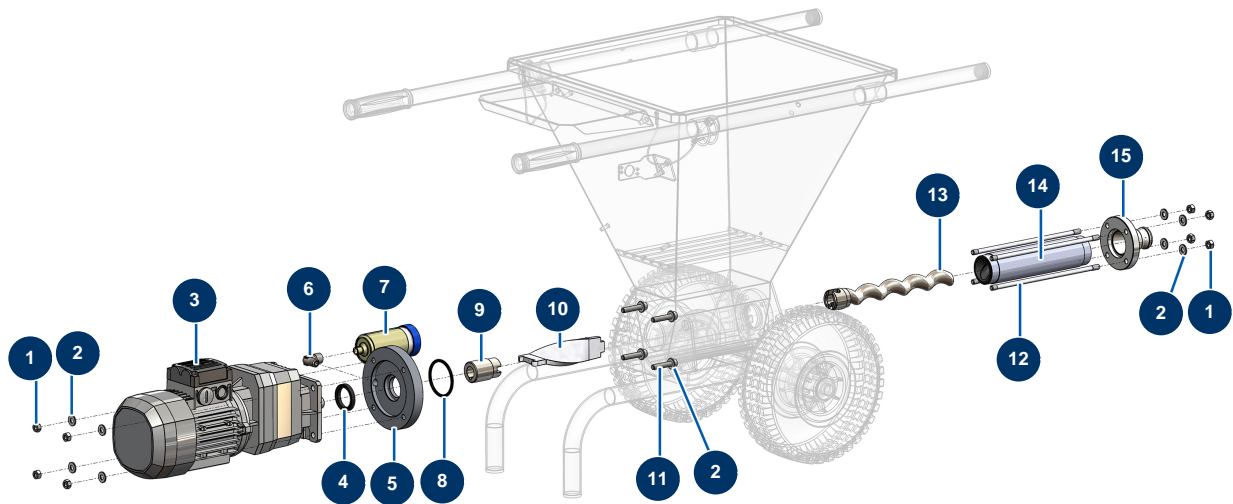

Spritzmaschine MK 20 - 230V komplett - Fahrgestell

Détails des pièces

Pos.	Référence	Désignation
1	K100047	
2	C23410	2
3	K100220	
4	10038	Mutter M 6
5	80268	Federringscheibe ø 6 - CP 60
6	80259	Mittlere Unterlegscheibe ø 6
7	C23408	7
8	C23407	8
9	C23409	9
10	K000195	
11	90571	24P MASCHINENARMSTIFT
12	80001	Komplettrad 260 20er Welle für 6,8,14P, MPE 80 und 200, 7000z, 9000z
13	90281	Verchromte Klammern ø 20

Spritzmaschine MK 20 - 230V komplett - Getriebe

Détails des pièces

Pos.	Référence	Désignation
1	14075	Mutter M 8 Inox
2	80260	Mittlere Unterlegscheibe ø 8 Edelstahl
3	K100416	Getriebemotor 0,55 kW - TC122 - R13,4 - 1400 upm - 400V
4	13219	Spi-Dichtung 35 x 45 x 7
5	K000054	
6	30121	Niederdruckbogen 90° 1/4" MännlichC x 1/4" WeiblichD
7	90639	Automatischer Schmiernippel
8	K100089	
9	K100042	
10	C23406	Maschinenpleuelstange KOSNER MK10 & MK20
11	12246	Zylinderkopfschraube 8 x 40
12	K000055	
13	MI7009107100	Pumpenrotor EUROPRO MAP 2

Pos.	Référence	Désignation
14	MI3F00529200	Statorpumpe EUROPRO MAP 2
15	K100045	

Spritzmaschine MK 20 - 230V komplett - Luftkreislauf

Détails des pièces

Pos.	Référence	Désignation
1	90014	Reglerfilter 1/4" überlagert
2	30121	Niederdruckbogen 90° 1/4" MännlichC x 1/4" WeiblichD
3	80089	Schnellanschluss Stecker mit Gewinde 1/4" ø 6
4	80023	Axialmanometer 1/8" konisch 40 mm 0 mit 10 bar
5	80094	Gewindeanschluss 1/4" geriffelt ø 10
6	80429	Ohrschelle 15 x 18
7	50003	Luftschlauch armierter Kristall ø 10 x 16 am Meter
8	70066	Drehanschluss 3/8" geriffelt ø 10
9	30005	Durchflussmesser EUROPRO 4-6-8-14 und 24 P
10	91053	Niederdrucknippel 3/8" Männlich D x 3/8" Weiblich D
11	12007	F-Schnellspanner mit Kugeln 200 bar 3/8" F