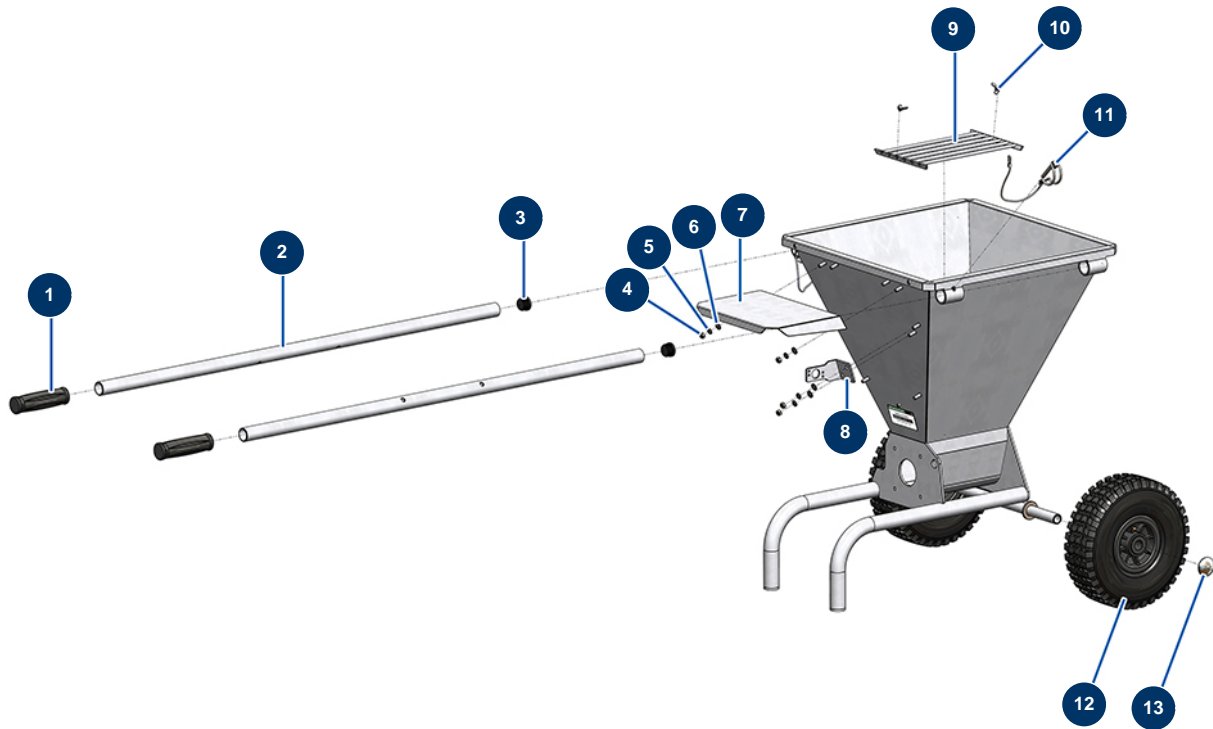

Spritzmaschine MK 20 - 230V komplett - Fahrgestell

Détails des pièces

Pos.	Référence	Désignation
1	K100047	
2	C23410	2
3	K100220	
4	10038	Mutter M 6
5	80268	Federringscheibe ø 6 - CP 60
6	80259	Mittlere Unterlegscheibe ø 6
7	C23408	7
8	C23407	8
9	C23409	9
10	K000195	
11	90571	24P MASCHINENARMSTIFT
12	80001	Komplettrad 260 20er Welle für 6,8,14P, MPE 80 und 200, 7000z, 9000z
13	90281	Verchromte Klammern ø 20

Spritzmaschine MK 20 - 230V komplett - Getriebe

Détails des pièces

Pos.	Référence	Désignation
1	14075	Mutter M 8 Inox
2	80260	Mittlere Unterlegscheibe ø 8 Edelstahl
3	K100416	Getriebemotor 0,55 kW - TC122 - R13,4 - 1400 upm - 400V
4	13219	Spi-Dichtung 35 x 45 x 7
5	K000054	
6	30121	Niederdruckbogen 90° 1/4" MännlichC x 1/4" WeiblichD
7	90639	Automatischer Schmiernippel
8	K100089	
9	K100042	
10	C23406	Maschinenpleuelstange KOSNER MK10 & MK20
11	12246	Zylinderkopfschraube 8 x 40
12	K000055	
13	MI7009107100	Pumpenrotor EUROPRO MAP 2

Pos.	Référence	Désignation
14	MI3F00529200	Statorpumpe EUROPRO MAP 2
15	K100045	

Spritzmaschine MK 20 - 230V komplett - Luftkreislauf

Détails des pièces

Pos.	Référence	Désignation
1	90014	Reglerfilter 1/4" überlagert
2	30121	Niederdruckbogen 90° 1/4" MännlichC x 1/4" WeiblichD
3	80089	Schnellanschluss Stecker mit Gewinde 1/4" ø 6
4	80023	Axialmanometer 1/8" konisch 40 mm 0 mit 10 bar
5	80094	Gewindeanschluss 1/4" geriffelt ø 10
6	80429	Ohrschelle 15 x 18
7	50003	Luftschlauch armierter Kristall ø 10 x 16 am Meter
8	70066	Drehanschluss 3/8" geriffelt ø 10
9	30005	Durchflussmesser EUROPRO 4-6-8-14 und 24 P
10	91053	Niederdrucknippel 3/8" Männlich D x 3/8" Weiblich D
11	12007	F-Schnellspanner mit Kugeln 200 bar 3/8" F