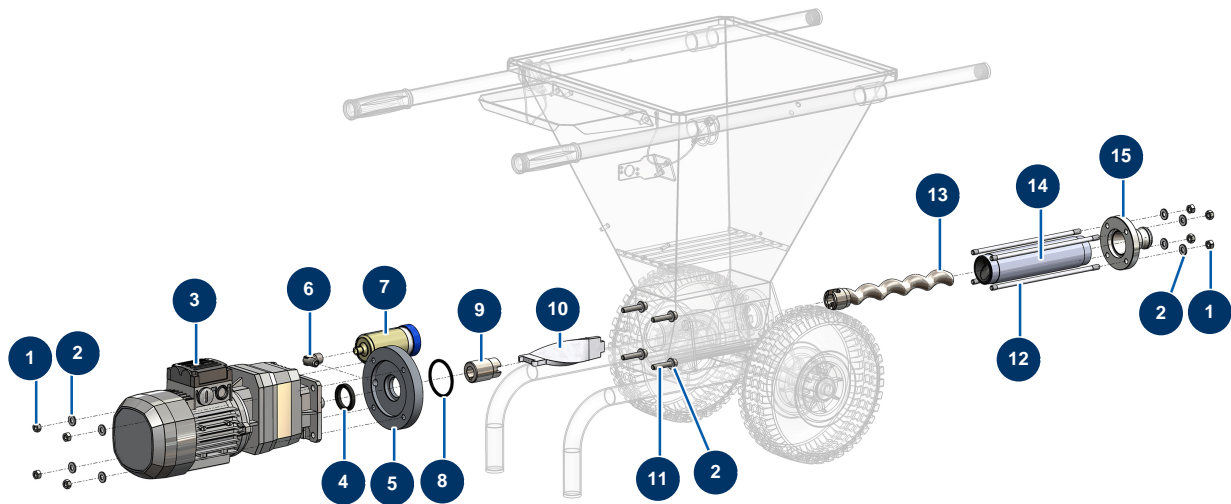

Spritzmaschine MK 20 - 230V komplett - Fahrgestell

Détails des pièces

Pos.	Référence	Désignation
1	K100047	
2	C23410	2
3	K100220	
4	10038	Mutter M 6
5	80268	Federringscheibe ø 6 - CP 60
6	80259	Mittlere Unterlegscheibe ø 6
7	C23408	7
8	C23407	8
9	C23409	9
10	K000195	
11	90571	24P MASCHINENARMSTIFT
12	80001	Komplettrad 260 20er Welle für 6,8,14P, MPE 80 und 200, 7000z, 9000z
13	90281	Verchromte Klammern ø 20

Spritzmaschine MK 20 - 230V komplett - Getriebe

Détails des pièces

Pos.	Référence	Désignation
1	14075	Mutter M 8 Inox
2	80260	Mittlere Unterlegscheibe ø 8 Edelstahl
3	K100416	Getriebemotor 0,55 kW - TC122 - R13,4 - 1400 upm - 400V
4	13219	Spi-Dichtung 35 x 45 x 7
5	K000054	
6	30121	Niederdruckbogen 90° 1/4" MännlichC x 1/4" WeiblichD
7	90639	Automatischer Schmiernippel
8	K100089	
9	K100042	
10	C23406	Maschinenpleuelstange KOSNER MK10 & MK20
11	12246	Zylinderkopfschraube 8 x 40
12	K000055	
13	MI7009107100	Pumpenrotor EUROPRO MAP 2

Pos.	Référence	Désignation
14	MI3F00529200	Statorpumpe EUROPRO MAP 2
15	K100045	

Spritzmaschine MK 20 - 230V komplett - Luftkreislauf

Détails des pièces

Pos.	Référence	Désignation
1	90014	Reglerfilter 1/4" überlagert
2	30121	Niederdruckbogen 90° 1/4" MännlichC x 1/4" WeiblichD
3	80089	Schnellanschluss Stecker mit Gewinde 1/4" ø 6
4	80023	Axialmanometer 1/8" konisch 40 mm 0 mit 10 bar
5	80094	Gewindeanschluss 1/4" geriffelt ø 10
6	80429	Ohrschelle 15 x 18
7	50003	Luftschlauch armierter Kristall ø 10 x 16 am Meter
8	70066	Drehanschluss 3/8" geriffelt ø 10
9	30005	Durchflussmesser EUROPRO 4-6-8-14 und 24 P
10	91053	Niederdrucknippel 3/8" Männlich D x 3/8" Weiblich D
11	12007	F-Schnellspanner mit Kugeln 200 bar 3/8" F