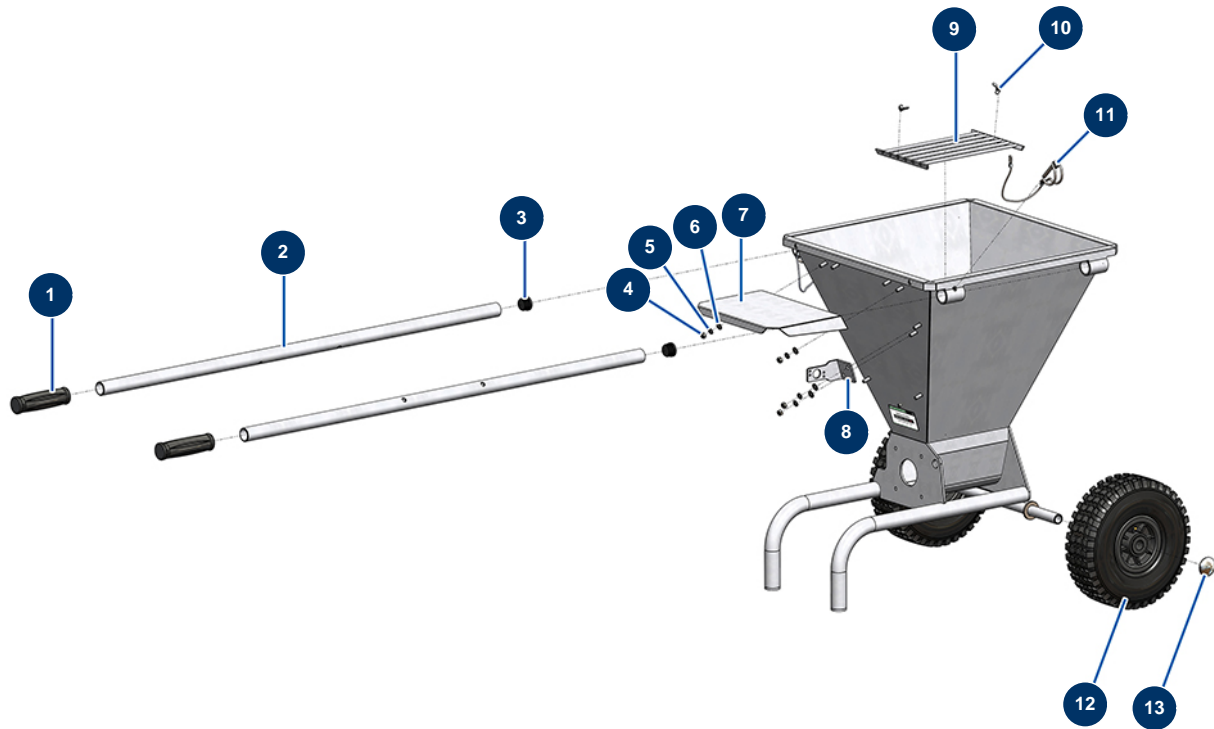

Spritzmaschine MK 20 - 230V komplett - Fahrgestell

Détails des pièces

Pos.	Référence	Désignation
1	K100047	
2	C23410	2
3	K100220	
4	10038	Mutter M 6
5	80268	Federringscheibe ø 6 - CP 60
6	80259	Mittlere Unterlegscheibe ø 6
7	C23408	7
8	C23407	8
9	C23409	9
10	K000195	
11	90571	24P MASCHINENARMSTIFT
12	80001	Komplettrad 260 20er Welle für 6,8,14P, MPE 80 und 200, 7000z, 9000z
13	90281	Verchromte Klammern ø 20

Spritzmaschine MK 20 - 230V komplett - Getriebe

Détails des pièces

Pos.	Référence	Désignation
1	14075	Mutter M 8 Inox
2	80260	Mittlere Unterlegscheibe ø 8 Edelstahl
3	K100416	Getriebemotor 0,55 kW - TC122 - R13,4 - 1400 upm - 400V
4	13219	Spi-Dichtung 35 x 45 x 7
5	K000054	
6	30121	Niederdruckbogen 90° 1/4" MännlichC x 1/4" WeiblichD
7	90639	Automatischer Schmiernippel
8	K100089	
9	K100042	
10	C23406	Maschinenpleuelstange KOSNER MK10 & MK20
11	12246	Zylinderkopfschraube 8 x 40
12	K000055	
13	MI7009107100	Pumpenrotor EUROPRO MAP 2

Pos.	Référence	Désignation
14	MI3F00529200	Statorpumpe EUROPRO MAP 2
15	K100045	

Spritzmaschine MK 20 - 230V komplett - Luftkreislauf

Détails des pièces

Pos.	Référence	Désignation
1	90014	Reglerfilter 1/4" überlagert
2	30121	Niederdruckbogen 90° 1/4" MännlichC x 1/4" WeiblichD
3	80089	Schnellanschluss Stecker mit Gewinde 1/4" ø 6
4	80023	Axialmanometer 1/8" konisch 40 mm 0 mit 10 bar
5	80094	Gewindeanschluss 1/4" geriffelt ø 10
6	80429	Ohrschelle 15 x 18
7	50003	Luftschlauch armierter Kristall ø 10 x 16 am Meter
8	70066	Drehanschluss 3/8" geriffelt ø 10
9	30005	Durchflussmesser EUROPRO 4-6-8-14 und 24 P
10	91053	Niederdrucknippel 3/8" Männlich D x 3/8" Weiblich D
11	12007	F-Schnellspanner mit Kugeln 200 bar 3/8" F