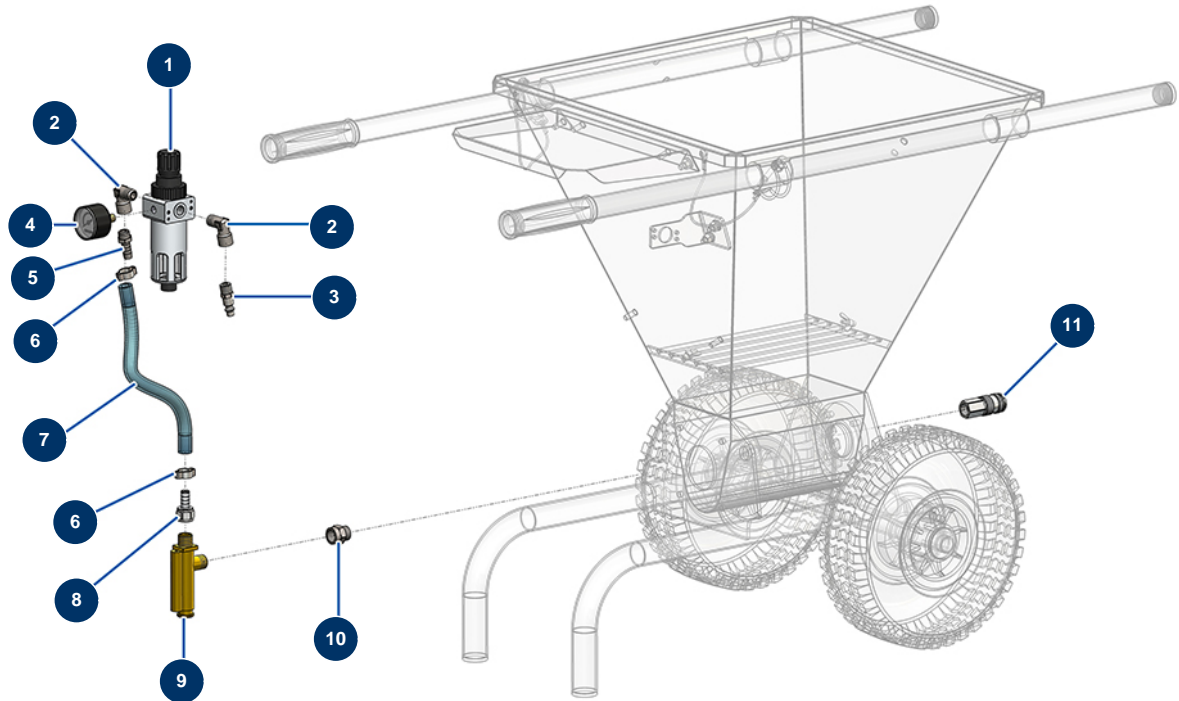

Spritzmaschine MK 20 - 230V komplett - Fahrgestell

Détails des pièces

Pos.	Référence	Désignation
1	K100047	
2	C23410	2
3	K100220	
4	10038	Mutter M 6
5	80268	Federringscheibe ø 6 - CP 60
6	80259	Mittlere Unterlegscheibe ø 6
7	C23408	7
8	C23407	8
9	C23409	9
10	K000195	
11	90571	24P MASCHINENARMSTIFT
12	80001	Komplettrad 260 20er Welle für 6,8,14P, MPE 80 und 200, 7000z, 9000z
13	90281	Verchromte Klammern ø 20

Spritzmaschine MK 20 - 230V komplett - Getriebe

Détails des pièces

Pos.	Référence	Désignation
1	14075	Mutter M 8 Inox
2	80260	Mittlere Unterlegscheibe ø 8 Edelstahl
3	K100416	Getriebemotor 0,55 kW - TC122 - R13,4 - 1400 upm - 400V
4	13219	Spi-Dichtung 35 x 45 x 7
5	K000054	
6	30121	Niederdruckbogen 90° 1/4" MännlichC x 1/4" WeiblichD
7	90639	Automatischer Schmiernippel
8	K100089	
9	K100042	
10	C23406	Maschinenpleuelstange KOSNER MK10 & MK20
11	12246	Zylinderkopfschraube 8 x 40
12	K000055	
13	MI7009107100	Pumpenrotor EUROPRO MAP 2

Pos.	Référence	Désignation
14	MI3F00529200	Statorpumpe EUROPRO MAP 2
15	K100045	

Spritzmaschine MK 20 - 230V komplett - Luftkreislauf

Détails des pièces

Pos.	Référence	Désignation
1	90014	Reglerfilter 1/4" überlagert
2	30121	Niederdruckbogen 90° 1/4" MännlichC x 1/4" WeiblichD
3	80089	Schnellanschluss Stecker mit Gewinde 1/4" ø 6
4	80023	Axialmanometer 1/8" konisch 40 mm 0 mit 10 bar
5	80094	Gewindeanschluss 1/4" geriffelt ø 10
6	80429	Ohrschelle 15 x 18
7	50003	Luftschlauch armierter Kristall ø 10 x 16 am Meter
8	70066	Drehanschluss 3/8" geriffelt ø 10
9	30005	Durchflussmesser EUROPRO 4-6-8-14 und 24 P
10	91053	Niederdrucknippel 3/8" Männlich D x 3/8" Weiblich D
11	12007	F-Schnellspanner mit Kugeln 200 bar 3/8" F