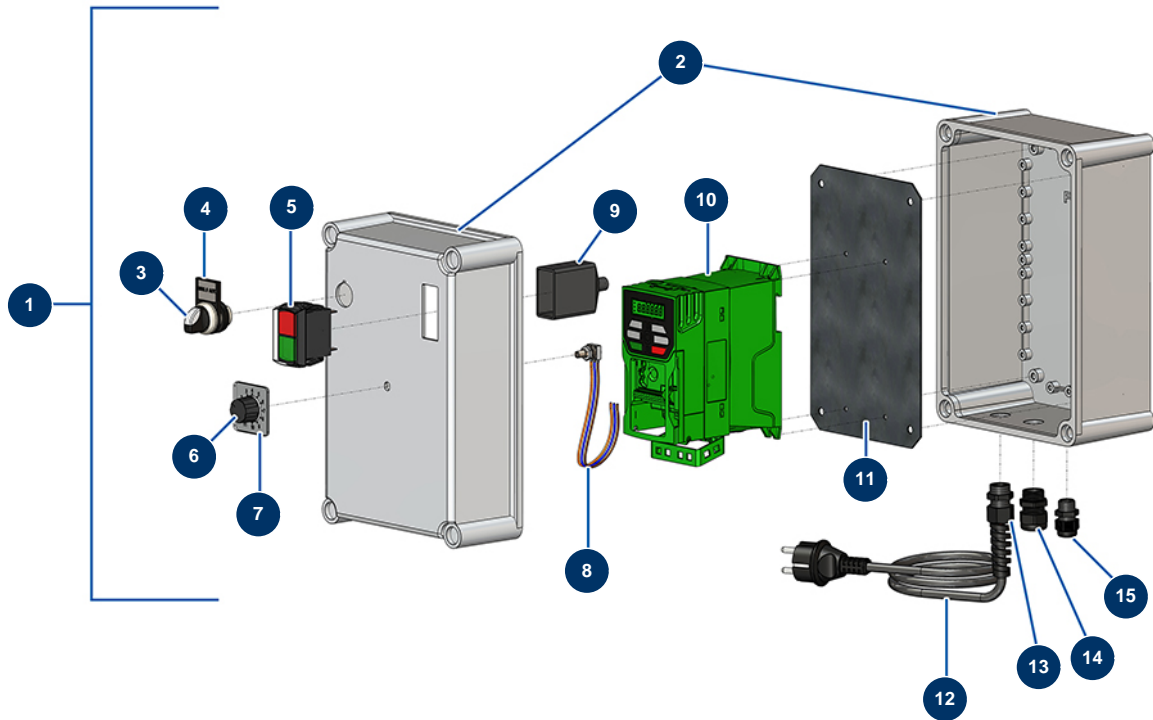

Spritzmaschine MK 20 - 230V komplett - Fahrgestell

Détails des pièces

Pos.	Référence	Désignation
1	K100047	
2	C23410	2
3	K100220	
4	10038	Mutter M 6
5	80268	Federringscheibe ø 6 - CP 60
6	80259	Mittlere Unterlegscheibe ø 6
7	C23408	7
8	C23407	8
9	C23409	9
10	K000195	
11	90571	24P MASCHINENARMSTIFT
12	80001	Komplettrad 260 20er Welle für 6,8,14P, MPE 80 und 200, 7000z, 9000z
13	90281	Verchromte Klammern ø 20

Pos.	Référence	Désignation
14	MI3F00529200	Statorpumpe EUROPRO MAP 2
15	K100045	

Spritzmaschine MK 20 - 230V komplett - Luftkreislauf

Détails des pièces

Pos.	Référence	Désignation
1	90014	Reglerfilter 1/4" überlagert
2	30121	Niederdruckbogen 90° 1/4" MännlichC x 1/4" WeiblichD
3	80089	Schnellanschluss Stecker mit Gewinde 1/4" ø 6
4	80023	Axialmanometer 1/8" konisch 40 mm 0 mit 10 bar
5	80094	Gewindeanschluss 1/4" geriffelt ø 10
6	80429	Ohrschelle 15 x 18
7	50003	Luftschlauch armierter Kristall ø 10 x 16 am Meter
8	70066	Drehanschluss 3/8" geriffelt ø 10
9	30005	Durchflussmesser EUROPRO 4-6-8-14 und 24 P
10	91053	Niederdrucknippel 3/8" Männlich D x 3/8" Weiblich D
11	12007	F-Schnellspanner mit Kugeln 200 bar 3/8" F

Spritzmaschine MK 20 - 230V komplett - Elektrischer Schaltkasten

Détails des pièces

Pos.	Référence	Désignation
1	K200054	Kompletter Schaltkasten mit Knöpfen MK 20
2	K000014	
3	90731	3-Positionen-Knopf
4	30362	Etikettenleiste
5	K008522	
6	K200016	
7	K000021	
8	K200007	
9	K100318	
10	K100218	
11	C23411	11
12	30023	Elektrischer Stecker 2P + T Gummi
13	90601	Spiralwerferpresse 11er schwarz