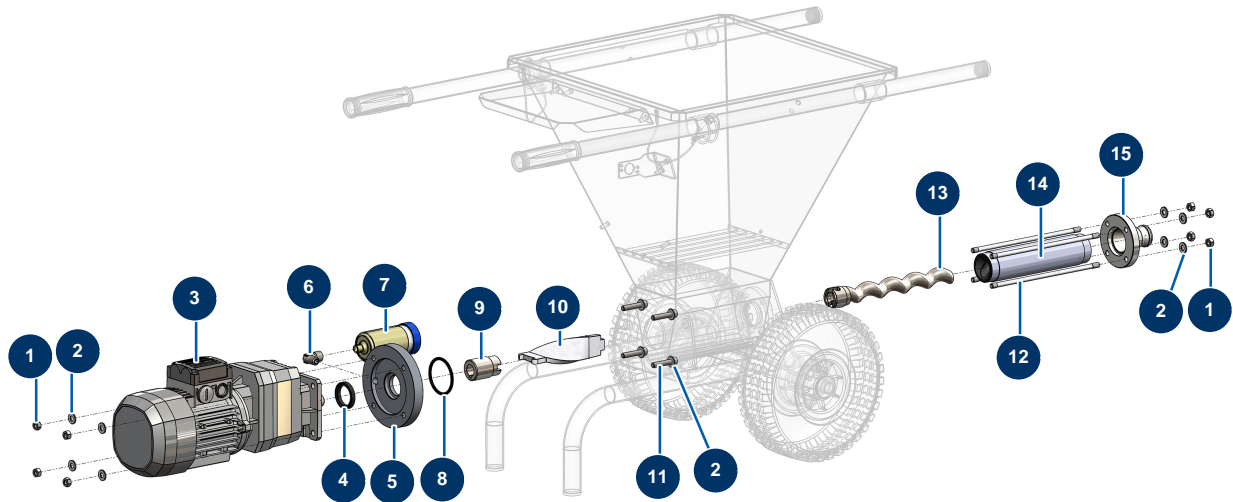

MK 20 - 230V complete spraying machine - Chassis

Détails des pièces

Pos.	Référence	Désignation
1	K100047	
2	C23410	2
3	K100220	
4	10038	M 6 nut
5	80268	Grower washer Ø 6 - C.P 60
6	80259	Ø 6 medium washer
7	C23408	7
8	C23407	8
9	C23409	9
10	K000195	
11	90571	Arm pin for 24P
12	80001	Complete wheel 260 shaft of 20 for 6,8,14P, MPE 80 and 200, 7000z, 9000z
13	90281	Ø20 chromed clip

MK 20 - 230V complete spraying machine - Transmission

Détails des pièces

Pos.	Référence	Désignation
1	14075	M 8 inox nut
2	80260	ø 8 inox medium washer
3	K100416	Geared motor 0,55 kW - TC122 - R13,4 - 1400 rpm - 400V
4	13219	Spi seal 35 x 45 x 7
5	K000054	
6	30121	90° low-pressure elbow 1/4 MaleC x 1/4 FemaleD
7	90639	Automatic greaser
8	K100089	
9	K100042	
10	C23406	KOSNER MK10 & MK20 connecting rod
11	12246	8 x 40 cylindrical head screw
12	K000055	
13	MI7009107100	EUROPRO MAP 2 pump rotor

Pos.	Référence	Désignation
14	MI3F00529200	EUROPRO MAP 2 pump stator
15	K100045	

MK 20 - 230V complete spraying machine - Air circuit

Détails des pièces

Pos.	Référence	Désignation
1	90014	Superimposed 1/4" regulator filter
2	30121	90° low-pressure elbow 1/4 MaleC x 1/4 FemaleD
3	80089	Male quick fit coupling outer threaded 1/4" Ø 6
4	80023	Axial manometer 1/8 conical 40 mm 0 to 10 bar
5	80094	1/4" corrugated outer threaded coupling Ø 10
6	80429	Ear clamp 15 x 18
7	50003	Clear braided PVC hose Ø 10 x 16 by the metre
8	70066	Rotating connector 3/8" corrugated Ø 10
9	30005	Flowmeter for EUROPRO 4-6-8-14 and 24 P
10	91053	3/8" MaleD x 3/8" FemaleD low-pressure nipple
11	12007	F ball bearing quick-fit attachment 200 bars 3/8 F

MK 20 - 230V complete spraying machine - Electrical box

Détails des pièces

Pos.	Référence	Désignation
1	K200054	Complete buttons electrical box for MK 20
2	K000014	
3	90731	3-position button
4	30362	Label holder
5	K008522	
6	K200016	
7	K000021	
8	K200007	
9	K100318	
10	K100218	
11	C23411	11
12	30023	2P male electric socket + foam rubber T
13	90601	11 black spiral cable gland