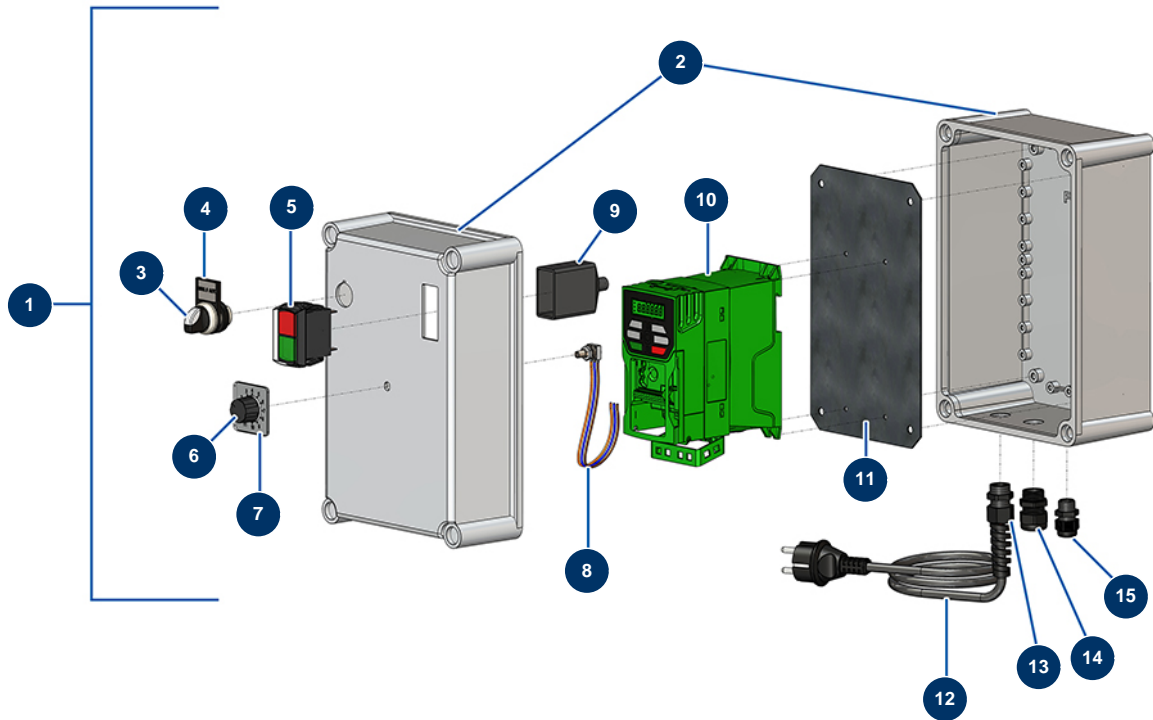

MK 20 - 230V complete spraying machine - Chassis

Détails des pièces

Pos.	Référence	Désignation
1	K100047	
2	C23410	2
3	K100220	
4	10038	M 6 nut
5	80268	Grower washer Ø 6 - C.P 60
6	80259	Ø 6 medium washer
7	C23408	7
8	C23407	8
9	C23409	9
10	K000195	
11	90571	Arm pin for 24P
12	80001	Complete wheel 260 shaft of 20 for 6,8,14P, MPE 80 and 200, 7000z, 9000z
13	90281	Ø20 chromed clip

MK 20 - 230V complete spraying machine - Transmission

Détails des pièces

Pos.	Référence	Désignation
1	14075	M 8 inox nut
2	80260	ø 8 inox medium washer
3	K100416	Geared motor 0,55 kW - TC122 - R13,4 - 1400 rpm - 400V
4	13219	Spi seal 35 x 45 x 7
5	K000054	
6	30121	90° low-pressure elbow 1/4 MaleC x 1/4 FemaleD
7	90639	Automatic greaser
8	K100089	
9	K100042	
10	C23406	KOSNER MK10 & MK20 connecting rod
11	12246	8 x 40 cylindrical head screw
12	K000055	
13	MI7009107100	EUROPRO MAP 2 pump rotor

Pos.	Référence	Désignation
14	MI3F00529200	EUROPRO MAP 2 pump stator
15	K100045	

MK 20 - 230V complete spraying machine - Air circuit

Détails des pièces

Pos.	Référence	Désignation
1	90014	Superimposed 1/4" regulator filter
2	30121	90° low-pressure elbow 1/4 MaleC x 1/4 FemaleD
3	80089	Male quick fit coupling outer threaded 1/4" Ø 6
4	80023	Axial manometer 1/8 conical 40 mm 0 to 10 bar
5	80094	1/4" corrugated outer threaded coupling Ø 10
6	80429	Ear clamp 15 x 18
7	50003	Clear braided PVC hose Ø 10 x 16 by the metre
8	70066	Rotating connector 3/8" corrugated Ø 10
9	30005	Flowmeter for EUROPRO 4-6-8-14 and 24 P
10	91053	3/8" MaleD x 3/8" FemaleD low-pressure nipple
11	12007	F ball bearing quick-fit attachment 200 bars 3/8 F

MK 20 - 230V complete spraying machine - Electrical box

Détails des pièces

Pos.	Référence	Désignation
1	K200054	Complete buttons electrical box for MK 20
2	K000014	
3	90731	3-position button
4	30362	Label holder
5	K008522	
6	K200016	
7	K000021	
8	K200007	
9	K100318	
10	K100218	
11	C23411	11
12	30023	2P male electric socket + foam rubber T
13	90601	11 black spiral cable gland