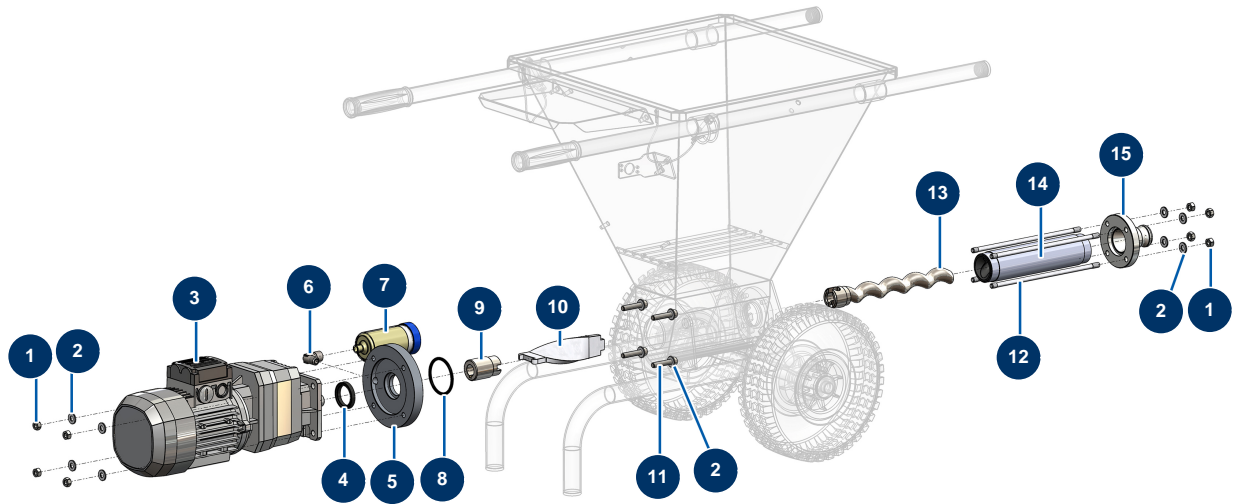

MK 20 - 230V complete spraying machine - Chassis

Détails des pièces

Pos.	Référence	Désignation
1	K100047	
2	C23410	2
3	K100220	
4	10038	M 6 nut
5	80268	Grower washer Ø 6 - C.P 60
6	80259	Ø 6 medium washer
7	C23408	7
8	C23407	8
9	C23409	9
10	K000195	
11	90571	Arm pin for 24P
12	80001	Complete wheel 260 shaft of 20 for 6,8,14P, MPE 80 and 200, 7000z, 9000z
13	90281	Ø20 chromed clip

MK 20 - 230V complete spraying machine - Transmission

Détails des pièces

Pos.	Référence	Désignation
1	14075	M 8 inox nut
2	80260	ø 8 inox medium washer
3	K100416	Geared motor 0,55 kW - TC122 - R13,4 - 1400 rpm - 400V
4	13219	Spi seal 35 x 45 x 7
5	K000054	
6	30121	90° low-pressure elbow 1/4 MaleC x 1/4 FemaleD
7	90639	Automatic greaser
8	K100089	
9	K100042	
10	C23406	KOSNER MK10 & MK20 connecting rod
11	12246	8 x 40 cylindrical head screw
12	K000055	
13	MI7009107100	EUROPRO MAP 2 pump rotor

Pos.	Référence	Désignation
14	MI3F00529200	EUROPRO MAP 2 pump stator
15	K100045	

MK 20 - 230V complete spraying machine - Air circuit

Détails des pièces

Pos.	Référence	Désignation
1	90014	Superimposed 1/4" regulator filter
2	30121	90° low-pressure elbow 1/4 MaleC x 1/4 FemaleD
3	80089	Male quick fit coupling outer threaded 1/4" Ø 6
4	80023	Axial manometer 1/8 conical 40 mm 0 to 10 bar
5	80094	1/4" corrugated outer threaded coupling Ø 10
6	80429	Ear clamp 15 x 18
7	50003	Clear braided PVC hose Ø 10 x 16 by the metre
8	70066	Rotating connector 3/8" corrugated Ø 10
9	30005	Flowmeter for EUROPRO 4-6-8-14 and 24 P
10	91053	3/8" MaleD x 3/8" FemaleD low-pressure nipple
11	12007	F ball bearing quick-fit attachment 200 bars 3/8 F

MK 20 - 230V complete spraying machine - Electrical box

Détails des pièces

Pos.	Référence	Désignation
1	K200054	Complete buttons electrical box for MK 20
2	K000014	
3	90731	3-position button
4	30362	Label holder
5	K008522	
6	K200016	
7	K000021	
8	K200007	
9	K100318	
10	K100218	
11	C23411	11
12	30023	2P male electric socket + foam rubber T
13	90601	11 black spiral cable gland