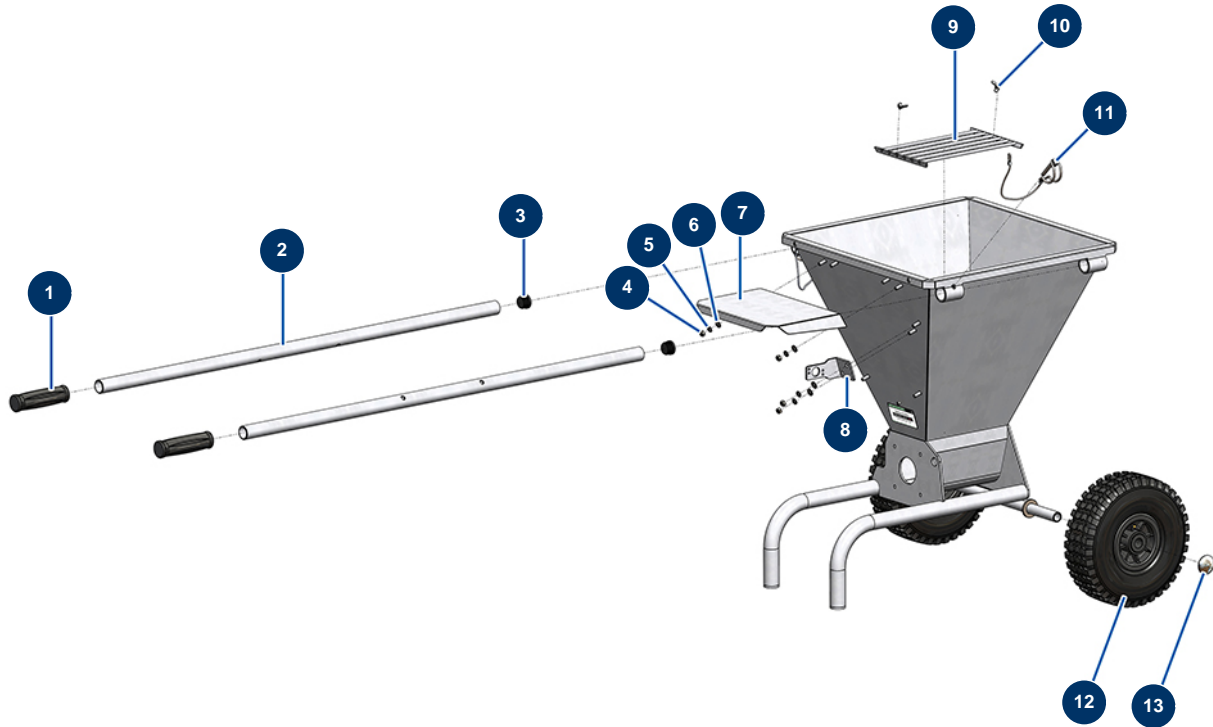

MK 20 - 230V complete spraying machine - Chassis

Détails des pièces

Pos.	Référence	Désignation
1	K100047	
2	C23410	2
3	K100220	
4	10038	M 6 nut
5	80268	Grower washer Ø 6 - C.P 60
6	80259	Ø 6 medium washer
7	C23408	7
8	C23407	8
9	C23409	9
10	K000195	
11	90571	Arm pin for 24P
12	80001	Complete wheel 260 shaft of 20 for 6,8,14P, MPE 80 and 200, 7000z, 9000z
13	90281	Ø20 chromed clip

MK 20 - 230V complete spraying machine - Transmission

Détails des pièces

Pos.	Référence	Désignation
1	14075	M 8 inox nut
2	80260	ø 8 inox medium washer
3	K100416	Geared motor 0,55 kW - TC122 - R13,4 - 1400 rpm - 400V
4	13219	Spi seal 35 x 45 x 7
5	K000054	
6	30121	90° low-pressure elbow 1/4 MaleC x 1/4 FemaleD
7	90639	Automatic greaser
8	K100089	
9	K100042	
10	C23406	KOSNER MK10 & MK20 connecting rod
11	12246	8 x 40 cylindrical head screw
12	K000055	
13	MI7009107100	EUROPRO MAP 2 pump rotor

Pos.	Référence	Désignation
14	MI3F00529200	EUROPRO MAP 2 pump stator
15	K100045	

MK 20 - 230V complete spraying machine - Air circuit

Détails des pièces

Pos.	Référence	Désignation
1	90014	Superimposed 1/4" regulator filter
2	30121	90° low-pressure elbow 1/4 MaleC x 1/4 FemaleD
3	80089	Male quick fit coupling outer threaded 1/4" Ø 6
4	80023	Axial manometer 1/8 conical 40 mm 0 to 10 bar
5	80094	1/4" corrugated outer threaded coupling Ø 10
6	80429	Ear clamp 15 x 18
7	50003	Clear braided PVC hose Ø 10 x 16 by the metre
8	70066	Rotating connector 3/8" corrugated Ø 10
9	30005	Flowmeter for EUROPRO 4-6-8-14 and 24 P
10	91053	3/8" MaleD x 3/8" FemaleD low-pressure nipple
11	12007	F ball bearing quick-fit attachment 200 bars 3/8 F

MK 20 - 230V complete spraying machine - Electrical box

Détails des pièces

Pos.	Référence	Désignation
1	K200054	Complete buttons electrical box for MK 20
2	K000014	
3	90731	3-position button
4	30362	Label holder
5	K008522	
6	K200016	
7	K000021	
8	K200007	
9	K100318	
10	K100218	
11	C23411	11
12	30023	2P male electric socket + foam rubber T
13	90601	11 black spiral cable gland