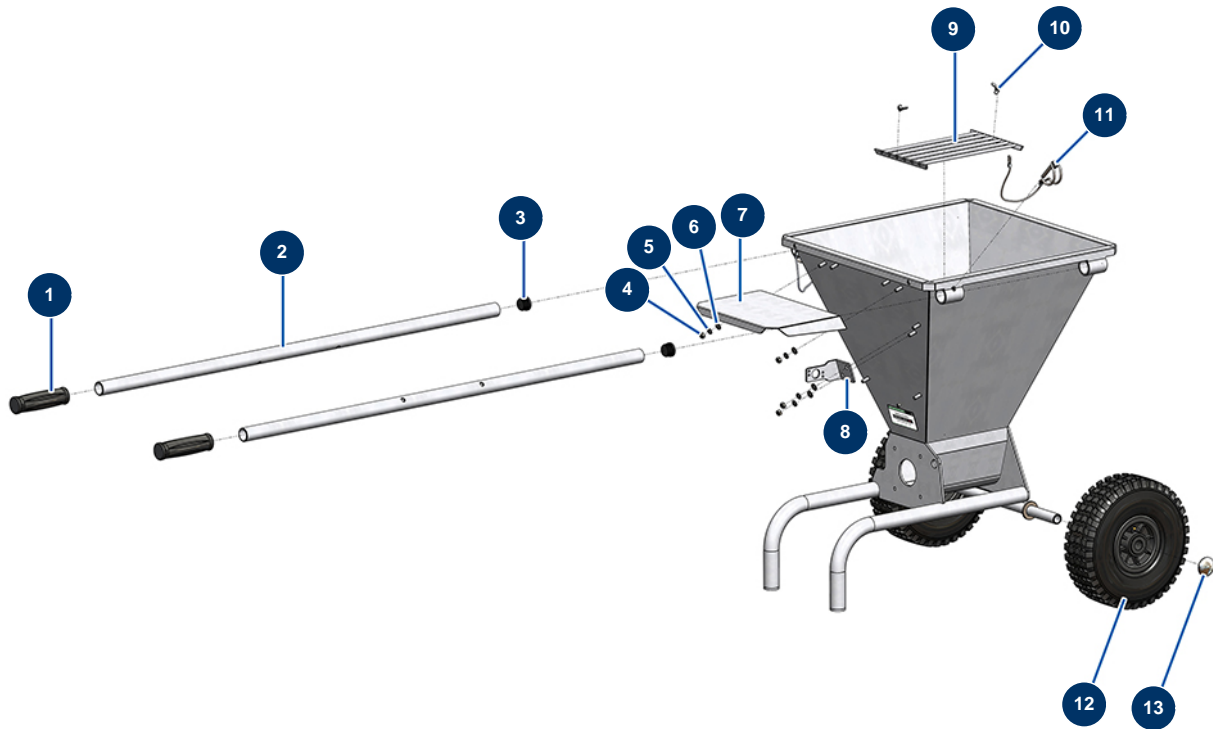

MK 20 - 230V complete spraying machine - Chassis

Détails des pièces

Pos.	Référence	Désignation
1	K100047	
2	C23410	2
3	K100220	
4	10038	M 6 nut
5	80268	Grower washer Ø 6 - C.P 60
6	80259	Ø 6 medium washer
7	C23408	7
8	C23407	8
9	C23409	9
10	K000195	
11	90571	Arm pin for 24P
12	80001	Complete wheel 260 shaft of 20 for 6,8,14P, MPE 80 and 200, 7000z, 9000z
13	90281	Ø20 chromed clip

MK 20 - 230V complete spraying machine - Transmission

Détails des pièces

Pos.	Référence	Désignation
1	14075	M 8 inox nut
2	80260	ø 8 inox medium washer
3	K100416	Geared motor 0,55 kW - TC122 - R13,4 - 1400 rpm - 400V
4	13219	Spi seal 35 x 45 x 7
5	K000054	
6	30121	90° low-pressure elbow 1/4 MaleC x 1/4 FemaleD
7	90639	Automatic greaser
8	K100089	
9	K100042	
10	C23406	KOSNER MK10 & MK20 connecting rod
11	12246	8 x 40 cylindrical head screw
12	K000055	
13	MI7009107100	EUROPRO MAP 2 pump rotor

Pos.	Référence	Désignation
14	MI3F00529200	EUROPRO MAP 2 pump stator
15	K100045	

MK 20 - 230V complete spraying machine - Air circuit

Détails des pièces

Pos.	Référence	Désignation
1	90014	Superimposed 1/4" regulator filter
2	30121	90° low-pressure elbow 1/4 MaleC x 1/4 FemaleD
3	80089	Male quick fit coupling outer threaded 1/4" Ø 6
4	80023	Axial manometer 1/8 conical 40 mm 0 to 10 bar
5	80094	1/4" corrugated outer threaded coupling Ø 10
6	80429	Ear clamp 15 x 18
7	50003	Clear braided PVC hose Ø 10 x 16 by the metre
8	70066	Rotating connector 3/8" corrugated Ø 10
9	30005	Flowmeter for EUROPRO 4-6-8-14 and 24 P
10	91053	3/8" MaleD x 3/8" FemaleD low-pressure nipple
11	12007	F ball bearing quick-fit attachment 200 bars 3/8 F

MK 20 - 230V complete spraying machine - Electrical box

Détails des pièces

Pos.	Référence	Désignation
1	K200054	Complete buttons electrical box for MK 20
2	K000014	
3	90731	3-position button
4	30362	Label holder
5	K008522	
6	K200016	
7	K000021	
8	K200007	
9	K100318	
10	K100218	
11	C23411	11
12	30023	2P male electric socket + foam rubber T
13	90601	11 black spiral cable gland