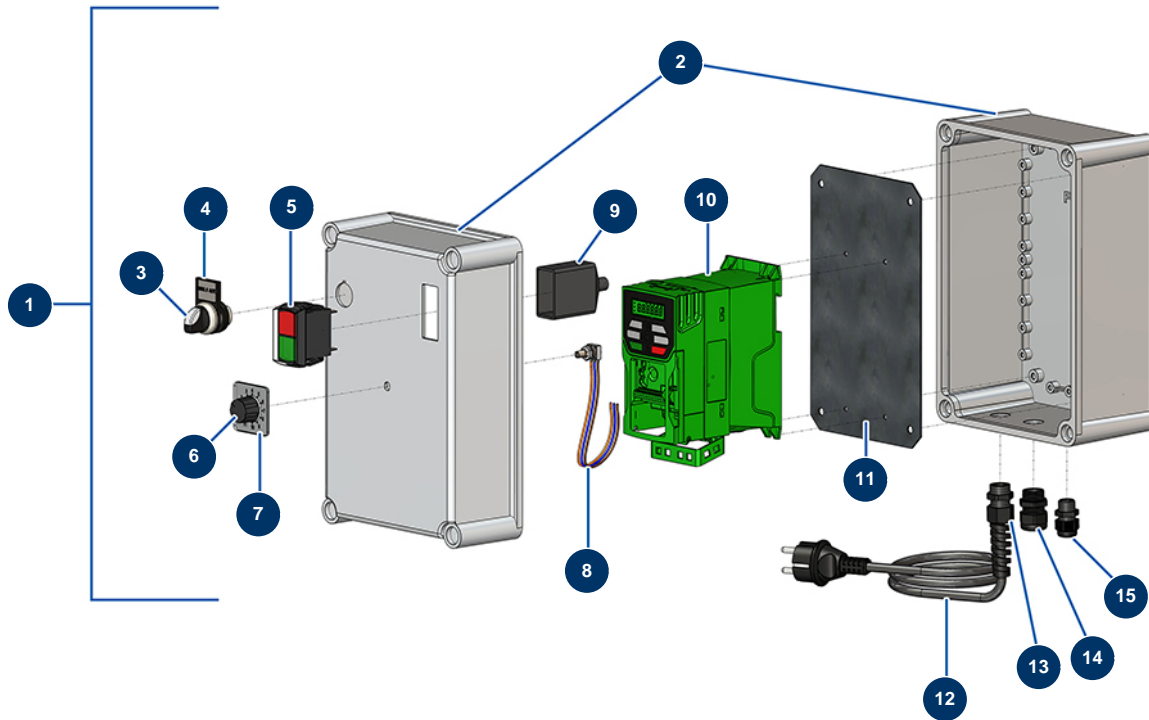

MK 20 - 230V complete spraying machine - Chassis

Détails des pièces

Pos.	Référence	Désignation
1	K100047	
2	C23410	2
3	K100220	
4	10038	M 6 nut
5	80268	Grower washer Ø 6 - C.P 60
6	80259	Ø 6 medium washer
7	C23408	7
8	C23407	8
9	C23409	9
10	K000195	
11	90571	Arm pin for 24P
12	80001	Complete wheel 260 shaft of 20 for 6,8,14P, MPE 80 and 200, 7000z, 9000z
13	90281	Ø20 chromed clip

MK 20 - 230V complete spraying machine - Transmission

Détails des pièces

Pos.	Référence	Désignation
1	14075	M 8 inox nut
2	80260	ø 8 inox medium washer
3	K100416	Geared motor 0,55 kW - TC122 - R13,4 - 1400 rpm - 400V
4	13219	Spi seal 35 x 45 x 7
5	K000054	
6	30121	90° low-pressure elbow 1/4 MaleC x 1/4 FemaleD
7	90639	Automatic greaser
8	K100089	
9	K100042	
10	C23406	KOSNER MK10 & MK20 connecting rod
11	12246	8 x 40 cylindrical head screw
12	K000055	
13	MI7009107100	EUROPRO MAP 2 pump rotor

Pos.	Référence	Désignation
14	MI3F00529200	EUROPRO MAP 2 pump stator
15	K100045	

MK 20 - 230V complete spraying machine - Air circuit

Détails des pièces

Pos.	Référence	Désignation
1	90014	Superimposed 1/4" regulator filter
2	30121	90° low-pressure elbow 1/4 MaleC x 1/4 FemaleD
3	80089	Male quick fit coupling outer threaded 1/4" Ø 6
4	80023	Axial manometer 1/8 conical 40 mm 0 to 10 bar
5	80094	1/4" corrugated outer threaded coupling Ø 10
6	80429	Ear clamp 15 x 18
7	50003	Clear braided PVC hose Ø 10 x 16 by the metre
8	70066	Rotating connector 3/8" corrugated Ø 10
9	30005	Flowmeter for EUROPRO 4-6-8-14 and 24 P
10	91053	3/8" MaleD x 3/8" FemaleD low-pressure nipple
11	12007	F ball bearing quick-fit attachment 200 bars 3/8 F

MK 20 - 230V complete spraying machine - Electrical box

Détails des pièces

Pos.	Référence	Désignation
1	K200054	Complete buttons electrical box for MK 20
2	K000014	
3	90731	3-position button
4	30362	Label holder
5	K008522	
6	K200016	
7	K000021	
8	K200007	
9	K100318	
10	K100218	
11	C23411	11
12	30023	2P male electric socket + foam rubber T
13	90601	11 black spiral cable gland