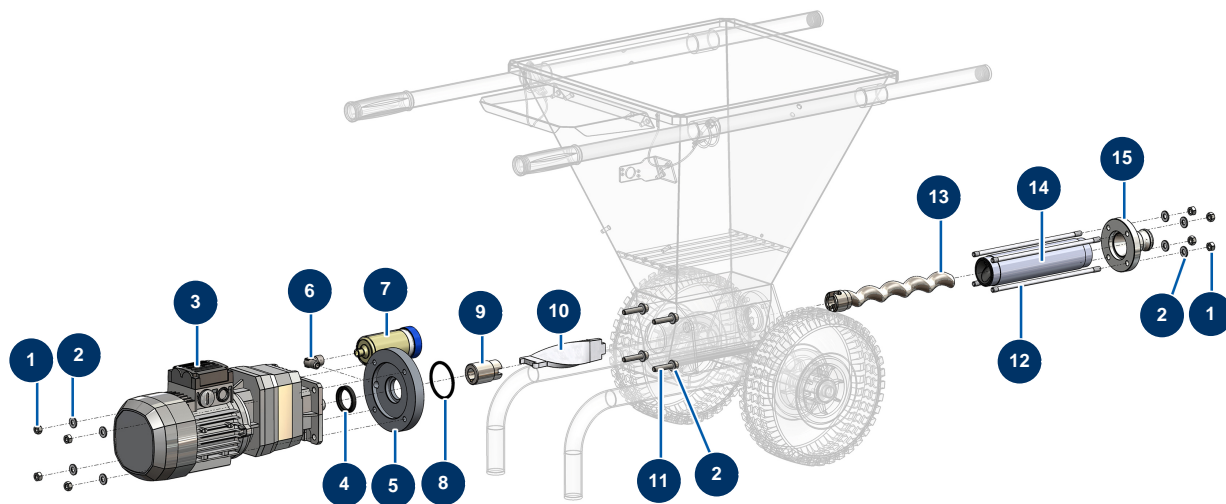

MK 20 - 230V complete spraying machine - Chassis

Détails des pièces

Pos.	Référence	Désignation
1	K100047	
2	C23410	2
3	K100220	
4	10038	M 6 nut
5	80268	Grower washer Ø 6 - C.P 60
6	80259	Ø 6 medium washer
7	C23408	7
8	C23407	8
9	C23409	9
10	K000195	
11	90571	Arm pin for 24P
12	80001	Complete wheel 260 shaft of 20 for 6,8,14P, MPE 80 and 200, 7000z, 9000z
13	90281	Ø20 chromed clip

MK 20 - 230V complete spraying machine - Transmission

Détails des pièces

Pos.	Référence	Désignation
1	14075	M 8 inox nut
2	80260	ø 8 inox medium washer
3	K100416	Geared motor 0,55 kW - TC122 - R13,4 - 1400 rpm - 400V
4	13219	Spi seal 35 x 45 x 7
5	K000054	
6	30121	90° low-pressure elbow 1/4 MaleC x 1/4 FemaleD
7	90639	Automatic greaser
8	K100089	
9	K100042	
10	C23406	KOSNER MK10 & MK20 connecting rod
11	12246	8 x 40 cylindrical head screw
12	K000055	
13	MI7009107100	EUROPRO MAP 2 pump rotor

Pos.	Référence	Désignation
14	MI3F00529200	EUROPRO MAP 2 pump stator
15	K100045	

MK 20 - 230V complete spraying machine - Air circuit

Détails des pièces

Pos.	Référence	Désignation
1	90014	Superimposed 1/4" regulator filter
2	30121	90° low-pressure elbow 1/4 MaleC x 1/4 FemaleD
3	80089	Male quick fit coupling outer threaded 1/4" Ø 6
4	80023	Axial manometer 1/8 conical 40 mm 0 to 10 bar
5	80094	1/4" corrugated outer threaded coupling Ø 10
6	80429	Ear clamp 15 x 18
7	50003	Clear braided PVC hose Ø 10 x 16 by the metre
8	70066	Rotating connector 3/8" corrugated Ø 10
9	30005	Flowmeter for EUROPRO 4-6-8-14 and 24 P
10	91053	3/8" MaleD x 3/8" FemaleD low-pressure nipple
11	12007	F ball bearing quick-fit attachment 200 bars 3/8 F

MK 20 - 230V complete spraying machine - Electrical box

Détails des pièces

Pos.	Référence	Désignation
1	K200054	Complete buttons electrical box for MK 20
2	K000014	
3	90731	3-position button
4	30362	Label holder
5	K008522	
6	K200016	
7	K000021	
8	K200007	
9	K100318	
10	K100218	
11	C23411	11
12	30023	2P male electric socket + foam rubber T
13	90601	11 black spiral cable gland