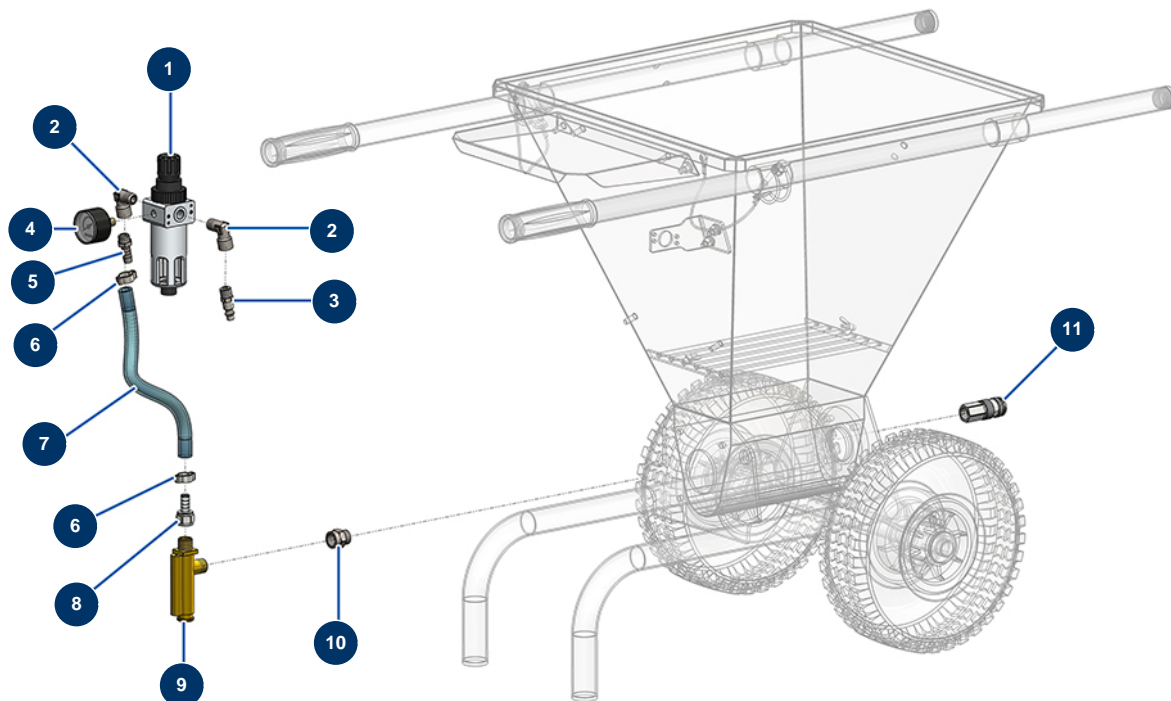

MK 20 - 230V complete spraying machine - Chassis

Détails des pièces

Pos.	Référence	Désignation
1	K100047	
2	C23410	2
3	K100220	
4	10038	M 6 nut
5	80268	Grower washer Ø 6 - C.P 60
6	80259	Ø 6 medium washer
7	C23408	7
8	C23407	8
9	C23409	9
10	K000195	
11	90571	Arm pin for 24P
12	80001	Complete wheel 260 shaft of 20 for 6,8,14P, MPE 80 and 200, 7000z, 9000z
13	90281	Ø20 chromed clip

MK 20 - 230V complete spraying machine - Transmission

Détails des pièces

Pos.	Référence	Désignation
1	14075	M 8 inox nut
2	80260	ø 8 inox medium washer
3	K100416	Geared motor 0,55 kW - TC122 - R13,4 - 1400 rpm - 400V
4	13219	Spi seal 35 x 45 x 7
5	K000054	
6	30121	90° low-pressure elbow 1/4 MaleC x 1/4 FemaleD
7	90639	Automatic greaser
8	K100089	
9	K100042	
10	C23406	KOSNER MK10 & MK20 connecting rod
11	12246	8 x 40 cylindrical head screw
12	K000055	
13	MI7009107100	EUROPRO MAP 2 pump rotor

Pos.	Référence	Désignation
14	MI3F00529200	EUROPRO MAP 2 pump stator
15	K100045	

MK 20 - 230V complete spraying machine - Air circuit

Détails des pièces

Pos.	Référence	Désignation
1	90014	Superimposed 1/4" regulator filter
2	30121	90° low-pressure elbow 1/4 MaleC x 1/4 FemaleD
3	80089	Male quick fit coupling outer threaded 1/4" Ø 6
4	80023	Axial manometer 1/8 conical 40 mm 0 to 10 bar
5	80094	1/4" corrugated outer threaded coupling Ø 10
6	80429	Ear clamp 15 x 18
7	50003	Clear braided PVC hose Ø 10 x 16 by the metre
8	70066	Rotating connector 3/8" corrugated Ø 10
9	30005	Flowmeter for EUROPRO 4-6-8-14 and 24 P
10	91053	3/8" MaleD x 3/8" FemaleD low-pressure nipple
11	12007	F ball bearing quick-fit attachment 200 bars 3/8 F

MK 20 - 230V complete spraying machine - Electrical box

Détails des pièces

Pos.	Référence	Désignation
1	K200054	Complete buttons electrical box for MK 20
2	K000014	
3	90731	3-position button
4	30362	Label holder
5	K008522	
6	K200016	
7	K000021	
8	K200007	
9	K100318	
10	K100218	
11	C23411	11
12	30023	2P male electric socket + foam rubber T
13	90601	11 black spiral cable gland