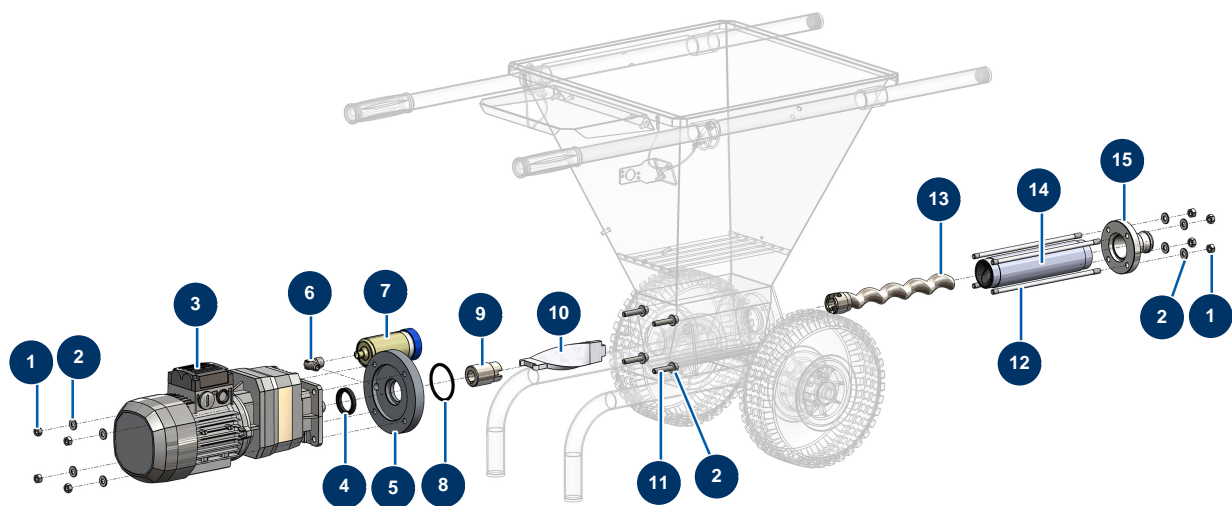

Intonacatrice MK 20 - 230V completa - Telaio

Détails des pièces

Pos.	Référence	Désignation
1	K100047	
2	C23410	2
3	K100220	
4	10038	Dado M 6
5	80268	Rondella grower ø 6 - C.P 60
6	80259	Rondella media ø 6
7	C23408	7
8	C23407	8
9	C23409	9
10	K000195	
11	90571	Spina braccio macchina 24P
12	80001	Ruota completa 260 albero da 20 per 6,8,14P, MPE 80 e 200, 7000z, 9000z
13	90281	Clip cromate ø 20

Intonacatrice MK 20 - 230V completa - Trasmissione

Détails des pièces

Pos.	Référence	Désignation
1	14075	Dado M 8 inox
2	80260	Rondella media ø 8 inox
3	K100416	Motoriduttore 0,55 kW - TC122 - R13,4 - 1400 rpm - 400V
4	13219	Guarnizione spi 35 x 45 x 7
5	K000054	
6	30121	Gomito BP 90° 1/4 MaschioC x 1/4 FemminaD
7	90639	Lubrificatore automatico
8	K100089	
9	K100042	
10	C23406	Biella macchina KOSNER MK10 & MK20
11	12246	Vite testa cilindrica 8 x 40
12	K000055	
13	MI7009107100	Rotore pompa EUROPRO MAP 2

Pos.	Référence	Désignation
14	MI3F00529200	Statore pompa EUROPRO MAP 2
15	K100045	

Intonacatrice MK 20 - 230V completa - Circuito aria

Détails des pièces

Pos.	Référence	Désignation
1	90014	Filtro regolatore 1/4" sovrapposto
2	30121	Gomito BP 90° 1/4 MaschioC x 1/4 FemminaD
3	80089	Attacco rapido maschio filetto esterno 1/4" ø 6
4	80023	Manometro assiale 1/8 conico 40 mm da 0 a 10 bar
5	80094	Attacco con filettatura esterna 1/4" scanalato ø 10
6	80429	Fascetta due orecchie 15 x 18
7	50003	Tubo aria cristallo armato ø 10 x 16 a metro
8	70066	Attacco girevole 3/8" scanalato ø 10
9	30005	Flussometro EUROPRO 4-6-8-14 e 24 P
10	91053	Nipplo bassa pressione 3/8" MaschioD x 3/8" FemminaD
11	12007	Attacco rapido F a sfere 200 bar 3/8 F