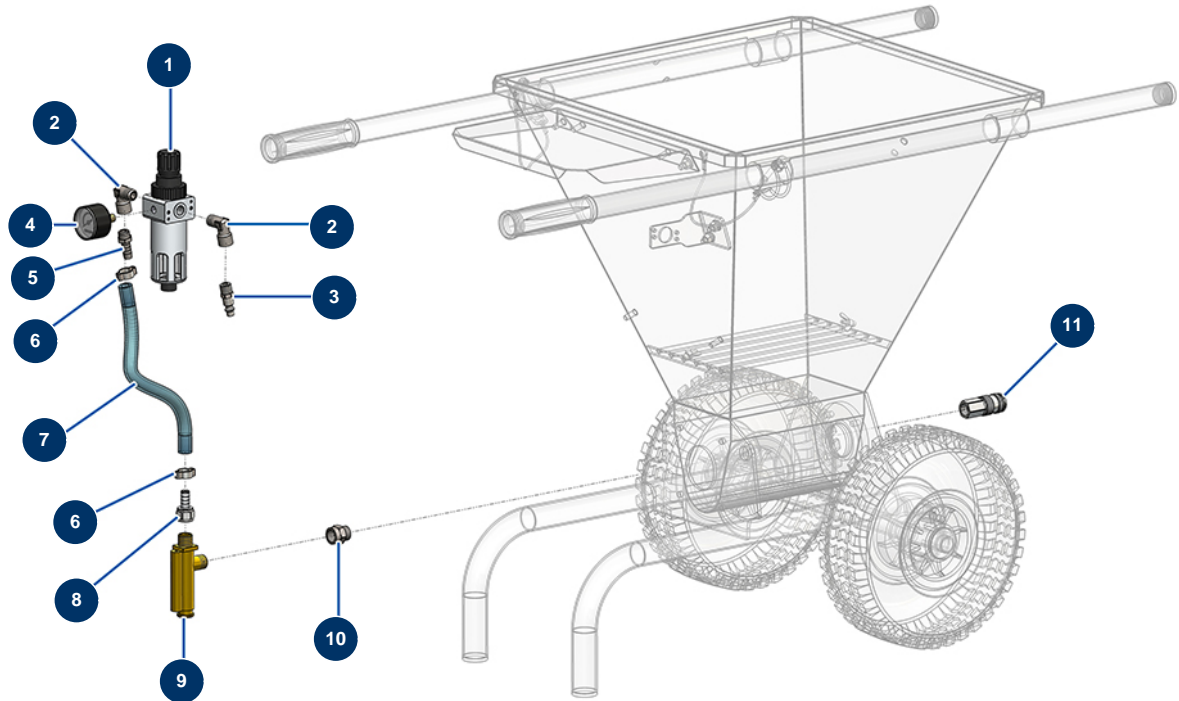

### Détails des pièces

Pos.	Référence	Désignation
1	K100047	
2	C23410	2
3	K100220	
4	10038	Dado M 6
5	80268	Rondella grower ø 6 - C.P 60
6	80259	Rondella media ø 6
7	C23408	7
8	C23407	8
9	C23409	9
10	K000195	
11	90571	Spina braccio macchina 24P
12	80001	Ruota completa 260 albero da 20 per 6,8,14P, MPE 80 e 200, 7000z, 9000z
13	90281	Clip cromate ø 20

## Intonacatrice MK 20 - 230V completa - Trasmissione

### Détails des pièces

Pos.	Référence	Désignation
1	14075	Dado M 8 inox
2	80260	Rondella media ø 8 inox
3	K100416	Motoriduttore 0,55 kW - TC122 - R13,4 - 1400 rpm - 400V
4	13219	Guarnizione spi 35 x 45 x 7
5	K000054	
6	30121	Gomito BP 90° 1/4 MaschioC x 1/4 FemminaD
7	90639	Lubrificatore automatico
8	K100089	
9	K100042	
10	C23406	Biella macchina KOSNER MK10 & MK20
11	12246	Vite testa cilindrica 8 x 40
12	K000055	
13	MI7009107100	Rotore pompa EUROPRO MAP 2

### Détails des pièces

Pos.	Référence	Désignation
1	90014	Filtro regolatore 1/4" sovrapposto
2	30121	Gomito BP 90° 1/4 MaschioC x 1/4 FemminaD
3	80089	Attacco rapido maschio filetto esterno 1/4" ø 6
4	80023	Manometro assiale 1/8 conico 40 mm da 0 a 10 bar
5	80094	Attacco con filettatura esterna 1/4" scanalato ø 10
6	80429	Fascetta due orecchie 15 x 18
7	50003	Tubo aria cristallo armato ø 10 x 16 a metro
8	70066	Attacco girevole 3/8" scanalato ø 10
9	30005	Flussometro EUROPRO 4-6-8-14 e 24 P
10	91053	Nipplo bassa pressione 3/8" MaschioD x 3/8" FemminaD
11	12007	Attacco rapido F a sfere 200 bar 3/8 F