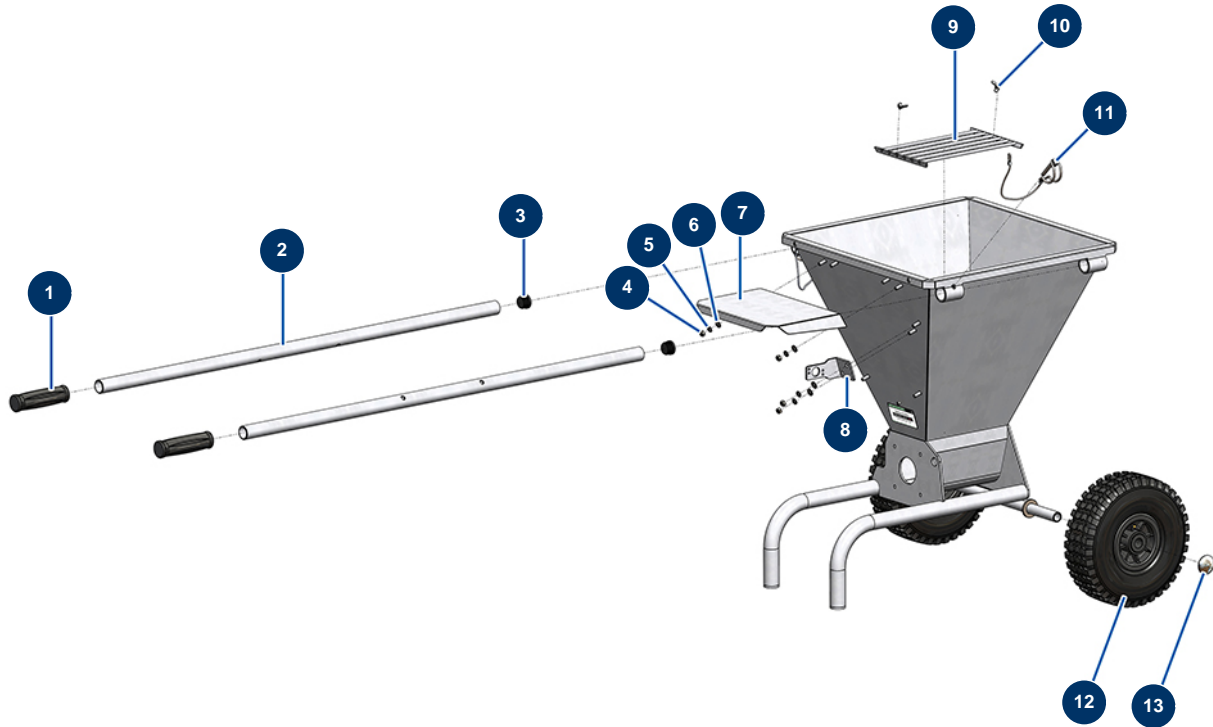

## Intonacatrice MK 20 - 230V completa - Telaio

### Détails des pièces

Pos.	Référence	Désignation
1	K100047	
2	C23410	2
3	K100220	
4	10038	Dado M 6
5	80268	Rondella grower ø 6 - C.P 60
6	80259	Rondella media ø 6
7	C23408	7
8	C23407	8
9	C23409	9
10	K000195	
11	90571	Spina braccio macchina 24P
12	80001	Ruota completa 260 albero da 20 per 6,8,14P, MPE 80 e 200, 7000z, 9000z
13	90281	Clip cromate ø 20

### Détails des pièces

Pos.	Référence	Désignation
1	14075	Dado M 8 inox
2	80260	Rondella media ø 8 inox
3	K100416	Motoriduttore 0,55 kW - TC122 - R13,4 - 1400 rpm - 400V
4	13219	Guarnizione spi 35 x 45 x 7
5	K000054	
6	30121	Gomito BP 90° 1/4 MaschioC x 1/4 FemminaD
7	90639	Lubrificatore automatico
8	K100089	
9	K100042	
10	C23406	Biella macchina KOSNER MK10 & MK20
11	12246	Vite testa cilindrica 8 x 40
12	K000055	
13	MI7009107100	Rotore pompa EUROPRO MAP 2

### Détails des pièces

Pos.	Référence	Désignation
1	90014	Filtro regolatore 1/4" sovrapposto
2	30121	Gomito BP 90° 1/4 MaschioC x 1/4 FemminaD
3	80089	Attacco rapido maschio filetto esterno 1/4" ø 6
4	80023	Manometro assiale 1/8 conico 40 mm da 0 a 10 bar
5	80094	Attacco con filettatura esterna 1/4" scanalato ø 10
6	80429	Fascetta due orecchie 15 x 18
7	50003	Tubo aria cristallo armato ø 10 x 16 a metro
8	70066	Attacco girevole 3/8" scanalato ø 10
9	30005	Flussometro EUROPRO 4-6-8-14 e 24 P
10	91053	Nipplo bassa pressione 3/8" MaschioD x 3/8" FemminaD
11	12007	Attacco rapido F a sfere 200 bar 3/8 F