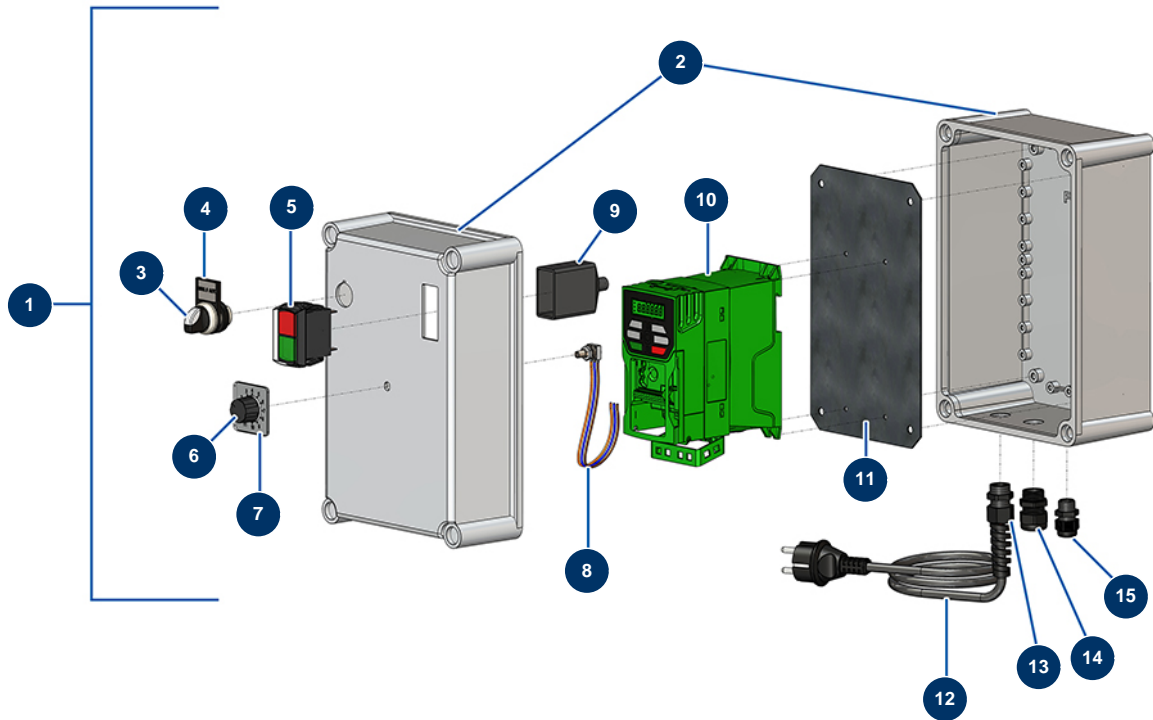

Intonacatrice MK 20 - 230V completa - Quadro elettrico

Détails des pièces

Pos.	Référence	Désignation
1	K200054	Quadro elettrico a pulsanti completo MK 20
2	K000014	
3	90731	Pulsante a 3 posizioni
4	30362	Porta etichette
5	K008522	
6	K200016	
7	K000021	
8	K200007	
9	K100318	
10	K100218	
11	C23411	11
12	30023	Spina elettrica 2P + T gomma
13	90601	Premistoppa spirale nero da 11