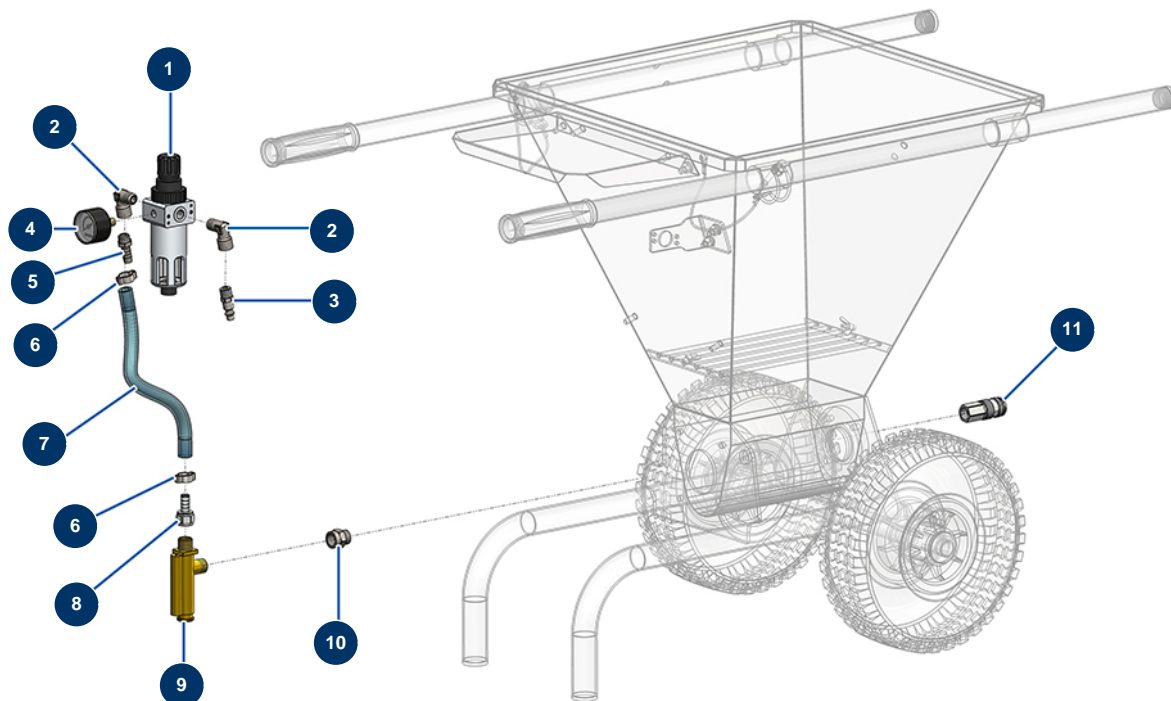

Intonacatrice MK 20 - 230V completa - Telaio

Détails des pièces

Pos.	Référence	Désignation
1	K100047	
2	C23410	2
3	K100220	
4	10038	Dado M 6
5	80268	Rondella grower ø 6 - C.P 60
6	80259	Rondella media ø 6
7	C23408	7
8	C23407	8
9	C23409	9
10	K000195	
11	90571	Spina braccio macchina 24P
12	80001	Ruota completa 260 albero da 20 per 6,8,14P, MPE 80 e 200, 7000z, 9000z
13	90281	Clip cromate ø 20

Intonacatrice MK 20 - 230V completa - Trasmissione

Détails des pièces

Pos.	Référence	Désignation
1	14075	Dado M 8 inox
2	80260	Rondella media ø 8 inox
3	K100416	Motoriduttore 0,55 kW - TC122 - R13,4 - 1400 rpm - 400V
4	13219	Guarnizione spi 35 x 45 x 7
5	K000054	
6	30121	Gomito BP 90° 1/4 MaschioC x 1/4 FemminaD
7	90639	Lubrificatore automatico
8	K100089	
9	K100042	
10	C23406	Biella macchina KOSNER MK10 & MK20
11	12246	Vite testa cilindrica 8 x 40
12	K000055	
13	MI7009107100	Rotore pompa EUROPRO MAP 2

Pos.	Référence	Désignation
14	MI3F00529200	Statore pompa EUROPRO MAP 2
15	K100045	

Intonacatrice MK 20 - 230V completa - Circuito aria

Détails des pièces

Pos.	Référence	Désignation
1	90014	Filtro regolatore 1/4" sovrapposto
2	30121	Gomito BP 90° 1/4 MaschioC x 1/4 FemminaD
3	80089	Attacco rapido maschio filetto esterno 1/4" ø 6
4	80023	Manometro assiale 1/8 conico 40 mm da 0 a 10 bar
5	80094	Attacco con filettatura esterna 1/4" scanalato ø 10
6	80429	Fascetta due orecchie 15 x 18
7	50003	Tubo aria cristallo armato ø 10 x 16 a metro
8	70066	Attacco girevole 3/8" scanalato ø 10
9	30005	Flussometro EUROPRO 4-6-8-14 e 24 P
10	91053	Nipplo bassa pressione 3/8" MaschioD x 3/8" FemminaD
11	12007	Attacco rapido F a sfere 200 bar 3/8 F