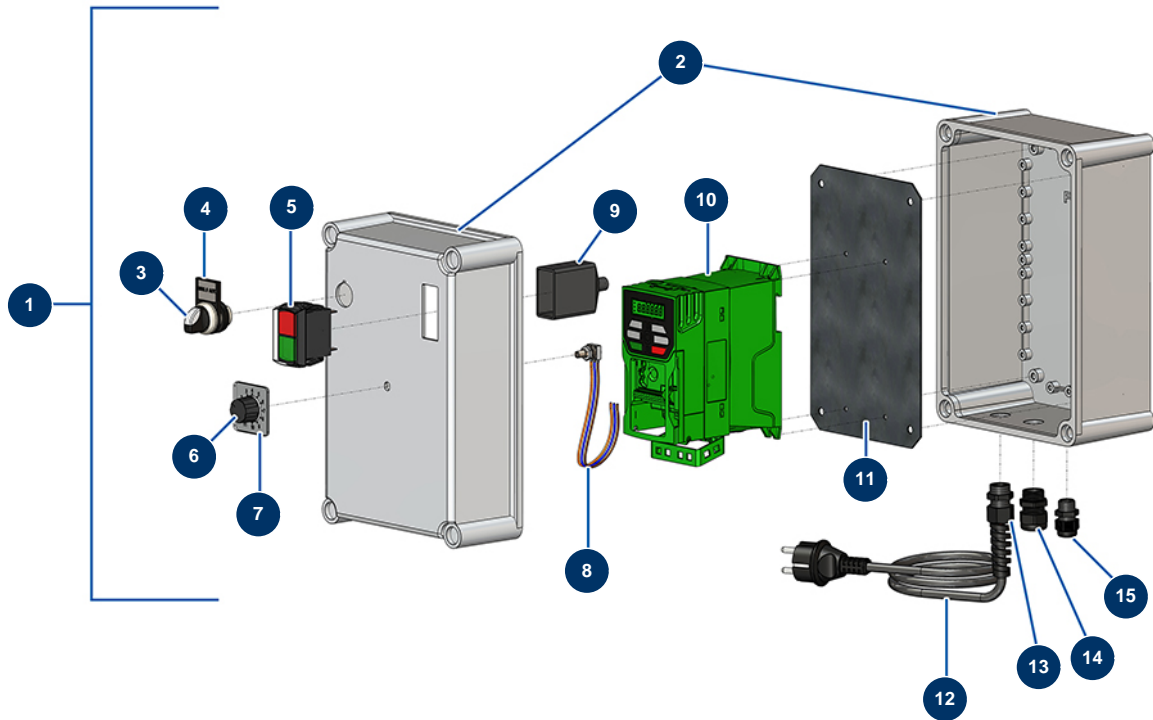

Intonacatrice MK 20 - 230V completa - Trasmissione

Détails des pièces

Pos.	Référence	Désignation
1	14075	Dado M 8 inox
2	80260	Rondella media ø 8 inox
3	K100416	Motoriduttore 0,55 kW - TC122 - R13,4 - 1400 rpm - 400V
4	13219	Guarnizione spi 35 x 45 x 7
5	K000054	
6	30121	Gomito BP 90° 1/4 MaschioC x 1/4 FemminaD
7	90639	Lubrificatore automatico
8	K100089	
9	K100042	
10	C23406	Biella macchina KOSNER MK10 & MK20
11	12246	Vite testa cilindrica 8 x 40
12	K000055	
13	MI7009107100	Rotore pompa EUROPRO MAP 2

Pos.	Référence	Désignation
14	MI3F00529200	Statore pompa EUROPRO MAP 2
15	K100045	

Intonacatrice MK 20 - 230V completa - Circuito aria

Détails des pièces

Pos.	Référence	Désignation
1	90014	Filtro regolatore 1/4" sovrapposto
2	30121	Gomito BP 90° 1/4 MaschioC x 1/4 FemminaD
3	80089	Attacco rapido maschio filetto esterno 1/4" ø 6
4	80023	Manometro assiale 1/8 conico 40 mm da 0 a 10 bar
5	80094	Attacco con filettatura esterna 1/4" scanalato ø 10
6	80429	Fascetta due orecchie 15 x 18
7	50003	Tubo aria cristallo armato ø 10 x 16 a metro
8	70066	Attacco girevole 3/8" scanalato ø 10
9	30005	Flussometro EUROPRO 4-6-8-14 e 24 P
10	91053	Nipplo bassa pressione 3/8" MaschioD x 3/8" FemminaD
11	12007	Attacco rapido F a sfere 200 bar 3/8 F

Intonacatrice MK 20 - 230V completa - Quadro elettrico

Détails des pièces

Pos.	Référence	Désignation
1	K200054	Quadro elettrico a pulsanti completo MK 20
2	K000014	
3	90731	Pulsante a 3 posizioni
4	30362	Porta etichette
5	K008522	
6	K200016	
7	K000021	
8	K200007	
9	K100318	
10	K100218	
11	C23411	11
12	30023	Spina elettrica 2P + T gomma
13	90601	Premistoppa spirale nero da 11