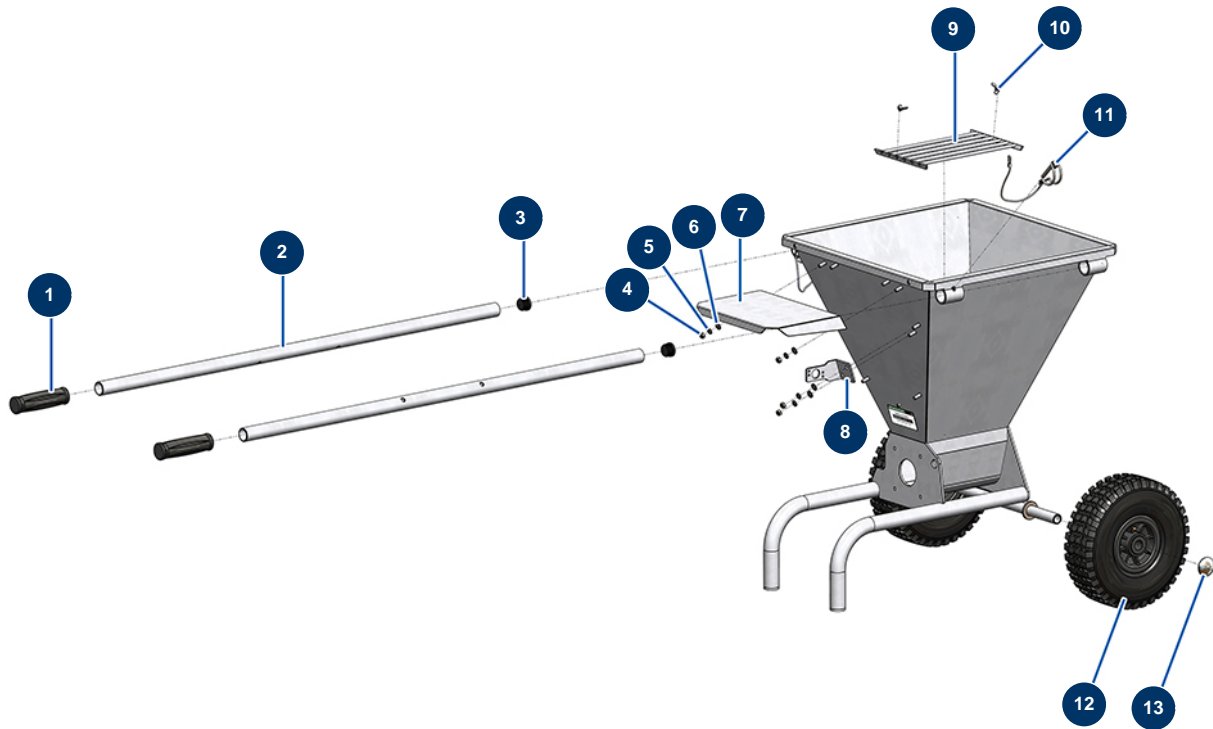

Intonacatrice MK 20 - 230V completa - Telaio

Détails des pièces

Pos.	Référence	Désignation
1	K100047	
2	C23410	2
3	K100220	
4	10038	Dado M 6
5	80268	Rondella grower ø 6 - C.P 60
6	80259	Rondella media ø 6
7	C23408	7
8	C23407	8
9	C23409	9
10	K000195	
11	90571	Spina braccio macchina 24P
12	80001	Ruota completa 260 albero da 20 per 6,8,14P, MPE 80 e 200, 7000z, 9000z
13	90281	Clip cromate ø 20

Intonacatrice MK 20 - 230V completa - Trasmissione

Détails des pièces

Pos.	Référence	Désignation
1	14075	Dado M 8 inox
2	80260	Rondella media ø 8 inox
3	K100416	Motoriduttore 0,55 kW - TC122 - R13,4 - 1400 rpm - 400V
4	13219	Guarnizione spi 35 x 45 x 7
5	K000054	
6	30121	Gomito BP 90° 1/4 MaschioC x 1/4 FemminaD
7	90639	Lubrificatore automatico
8	K100089	
9	K100042	
10	C23406	Biella macchina KOSNER MK10 & MK20
11	12246	Vite testa cilindrica 8 x 40
12	K000055	
13	MI7009107100	Rotore pompa EUROPRO MAP 2

Pos.	Référence	Désignation
14	MI3F00529200	Statore pompa EUROPRO MAP 2
15	K100045	

Intonacatrice MK 20 - 230V completa - Circuito aria

Détails des pièces

Pos.	Référence	Désignation
1	90014	Filtro regolatore 1/4" sovrapposto
2	30121	Gomito BP 90° 1/4 MaschioC x 1/4 FemminaD
3	80089	Attacco rapido maschio filetto esterno 1/4" ø 6
4	80023	Manometro assiale 1/8 conico 40 mm da 0 a 10 bar
5	80094	Attacco con filettatura esterna 1/4" scanalato ø 10
6	80429	Fascetta due orecchie 15 x 18
7	50003	Tubo aria cristallo armato ø 10 x 16 a metro
8	70066	Attacco girevole 3/8" scanalato ø 10
9	30005	Flussometro EUROPRO 4-6-8-14 e 24 P
10	91053	Nipplo bassa pressione 3/8" MaschioD x 3/8" FemminaD
11	12007	Attacco rapido F a sfere 200 bar 3/8 F