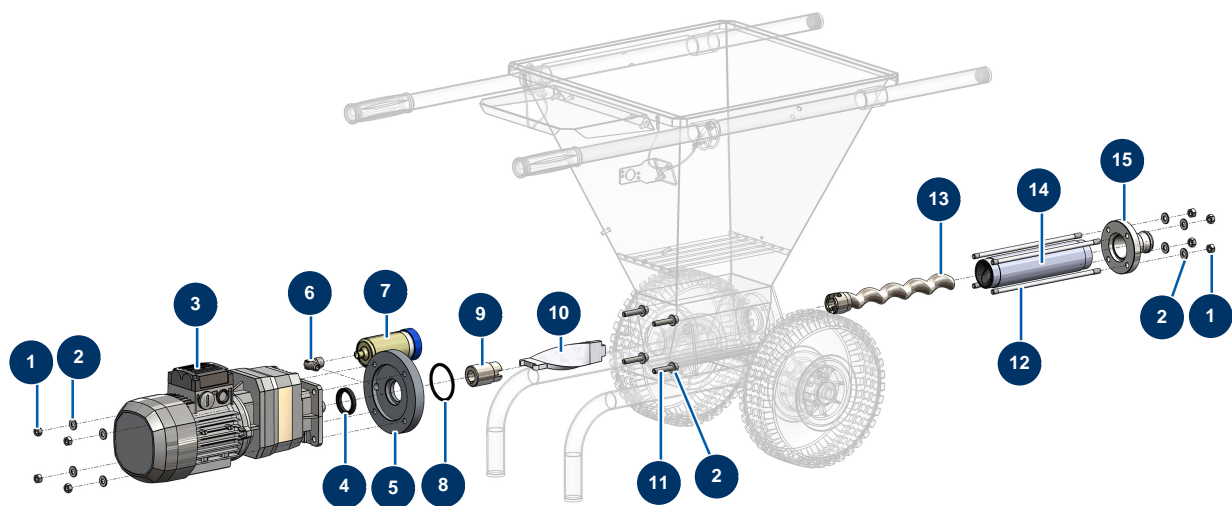

## Intonacatrice MK 20 - 230V completa - Telaio

### Détails des pièces

Pos.	Référence	Désignation
1	K100047	
2	C23410	2
3	K100220	
4	10038	Dado M 6
5	80268	Rondella grower ø 6 - C.P 60
6	80259	Rondella media ø 6
7	C23408	7
8	C23407	8
9	C23409	9
10	K000195	
11	90571	Spina braccio macchina 24P
12	80001	Ruota completa 260 albero da 20 per 6,8,14P, MPE 80 e 200, 7000z, 9000z
13	90281	Clip cromate ø 20

### Détails des pièces

Pos.	Référence	Désignation
1	14075	Dado M 8 inox
2	80260	Rondella media ø 8 inox
3	K100416	Motoriduttore 0,55 kW - TC122 - R13,4 - 1400 rpm - 400V
4	13219	Guarnizione spi 35 x 45 x 7
5	K000054	
6	30121	Gomito BP 90° 1/4 MaschioC x 1/4 FemminaD
7	90639	Lubrificatore automatico
8	K100089	
9	K100042	
10	C23406	Biella macchina KOSNER MK10 & MK20
11	12246	Vite testa cilindrica 8 x 40
12	K000055	
13	MI7009107100	Rotore pompa EUROPRO MAP 2

### Détails des pièces

Pos.	Référence	Désignation
1	90014	Filtro regolatore 1/4" sovrapposto
2	30121	Gomito BP 90° 1/4 MaschioC x 1/4 FemminaD
3	80089	Attacco rapido maschio filetto esterno 1/4" ø 6
4	80023	Manometro assiale 1/8 conico 40 mm da 0 a 10 bar
5	80094	Attacco con filettatura esterna 1/4" scanalato ø 10
6	80429	Fascetta due orecchie 15 x 18
7	50003	Tubo aria cristallo armato ø 10 x 16 a metro
8	70066	Attacco girevole 3/8" scanalato ø 10
9	30005	Flussometro EUROPRO 4-6-8-14 e 24 P
10	91053	Nipplo bassa pressione 3/8" MaschioD x 3/8" FemminaD
11	12007	Attacco rapido F a sfere 200 bar 3/8 F