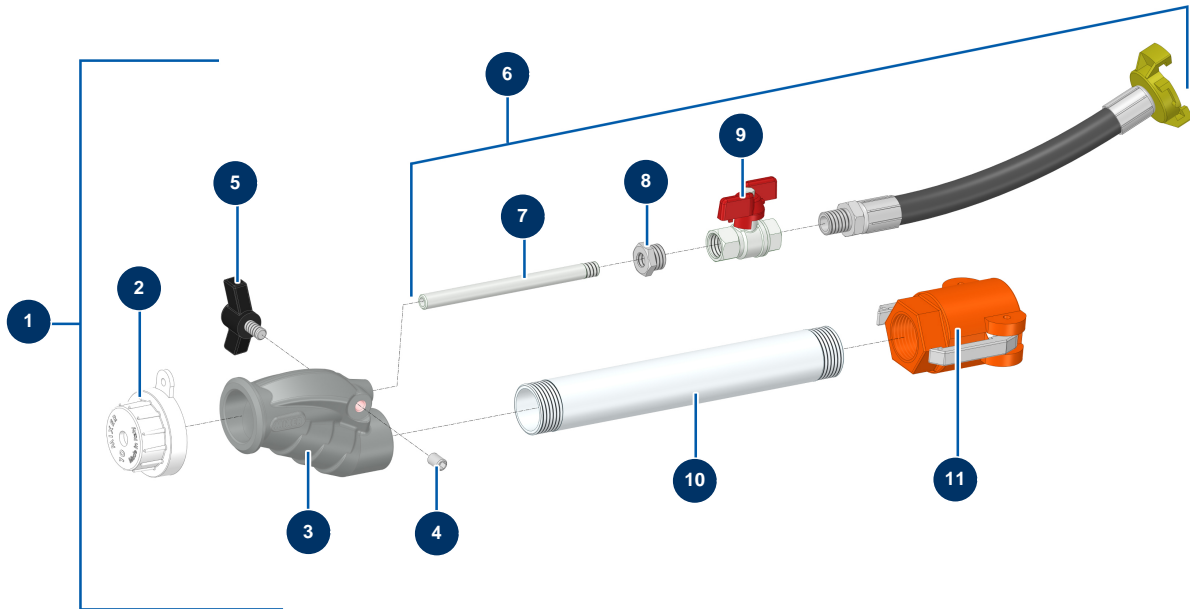

Lanze Alu Standard MIXER - Allgemeine Ansicht

Détails des pièces

Pos.	Référence	Désignation
1	MI8010003005	Lanze Alu Standard MIXER
2	MI3F00200101	Spritzdüse ø 10 weiß 80SH
3	MI4916001000	Rechter Speerkopf Mischer
4	14151	Inbusschraube mit flachem Ende M 8 x 12 Edelstahl
5	MI3T01505001	Klemmschraube schwarz Mixer Durchmesser 8
6	MI8010100001	Air Control Kit startet Alu Standard MIXER
7	MI4907402000	Luftinjektor mit Gewinde
8	MI3G50300102	8
9	MI3G01300103	9
10	MI4907441001	Verlängertes Gewinderohr 230 mm
11	MI3A00300241	Nockenkupplung Polypro 1" Innengewinde 1"