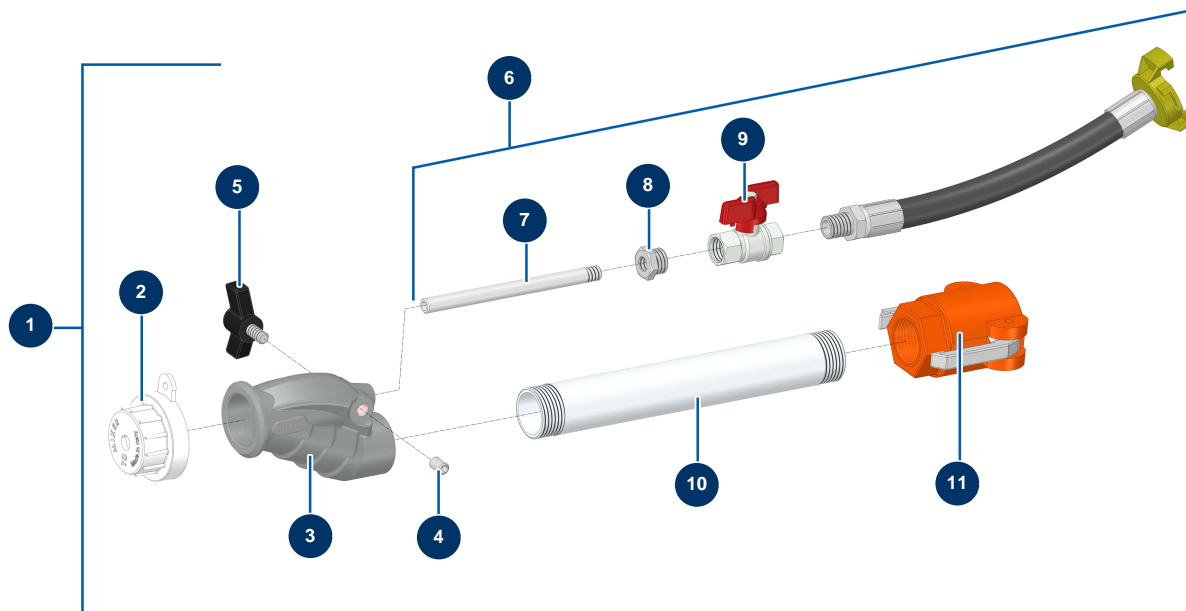

Lancia standard in alluminio MIXER - Vista generale

Détails des pièces

Pos.	Référence	Désignation
1	MI8010003005	Lancia standard in alluminio MIXER
2	MI3F00200101	Dusa proiezione Ø 10 bianca 80SH
3	MI4916001000	Testa di lancia dritta Mixer
4	14151	Vite a testa cava con punta piatta 8 x 12 acciaio inox
5	MI3T01505001	Vite di serraggio nera Mixer diam. 8
6	MI8010100001	Kit di regolazione aria lancia Alu standard MIXER
7	MI4907402000	Iniettore d'aria filettato
8	MI3G50300102	8
9	MI3G01300103	9
10	MI4907441001	Tubo filettato di prolunga 230 mm
11	MI3A00300241	Attacco a leva polypro 1" filetto interno 1"