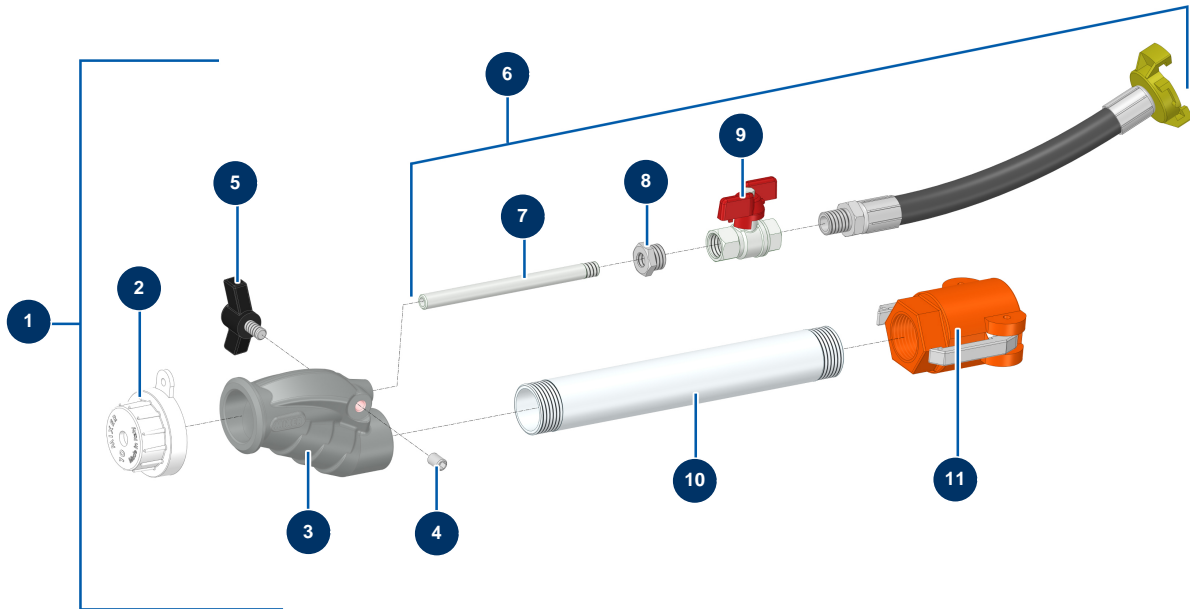

## Lancia standard in alluminio MIXER - Vista generale

### Détails des pièces

Pos.	Référence	Désignation
1	MI8010003005	Lancia standard in alluminio MIXER
2	MI3F00200101	Dusa proiezione Ø 10 bianca 80SH
3	MI4916001000	Testa di lancia dritta Mixer
4	14151	Vite a testa cava con punta piatta 8 x 12 acciaio inox
5	MI3T01505001	Vite di serraggio nera Mixer diam. 8
6	MI8010100001	Kit di regolazione aria lancia Alu standard MIXER
7	MI4907402000	Iniettore d'aria filettato
8	MI3G50300102	8
9	MI3G01300103	9
10	MI4907441001	Tubo filettato di prolunga 230 mm
11	MI3A00300241	Attacco a leva polypro 1" filetto interno 1"