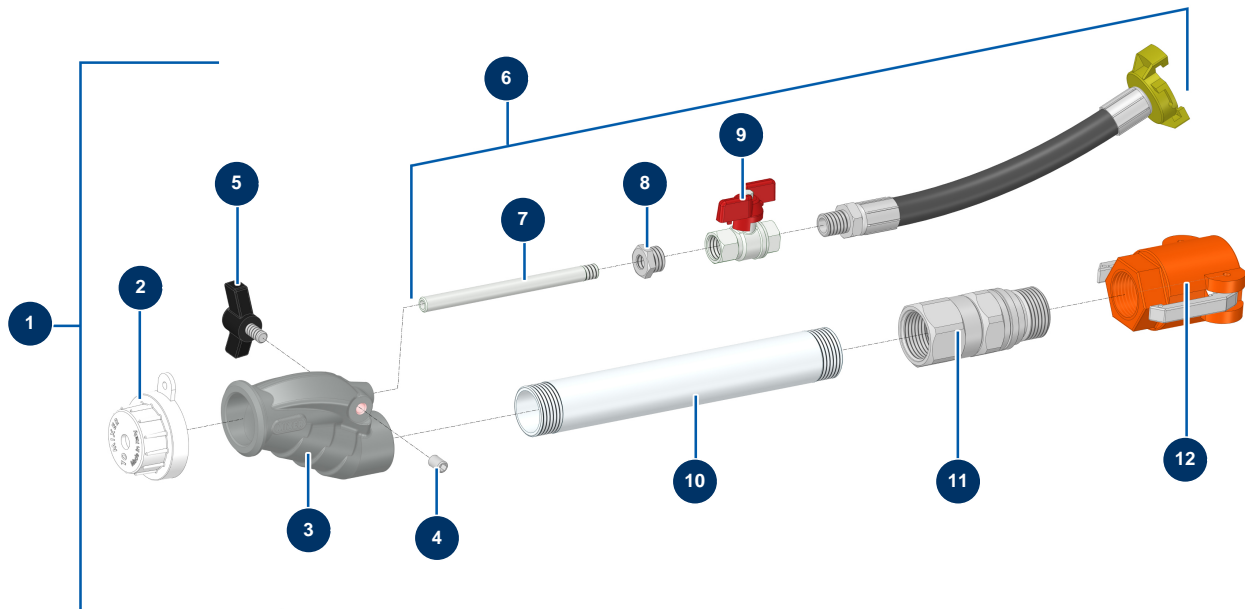

## Standard Alu-Lanze MIXER mit Drehanschluss - Allgemeine Ansicht

### Détails des pièces

Pos.	Référence	Désignation
1	MI8010003005	Lanze Alu Standard MIXER
2	MI3F00200101	Spritzdüse ø 10 weiß 80SH
3	MI4916001000	Rechter Speerkopf Mischer
4	14151	Inbusschraube mit flachem Ende M 8 x 12 Edelstahl
5	MI3T01505001	Klemmschraube schwarz Mixer Durchmesser 8
6	MI8010100001	Air Control Kit startet Alu Standard MIXER
7	MI4907402000	Luftinjektor mit Gewinde
8	MI3G50300102	8
9	MI3G01300103	9
10	MI4907441001	Verlängertes Gewinderohr 230 mm
11	MI8028001007	Drehkupplung 1" MF Lanze MIXER
12	MI3A00300241	Nockenkupplung Polypro 1" Innengewinde 1"