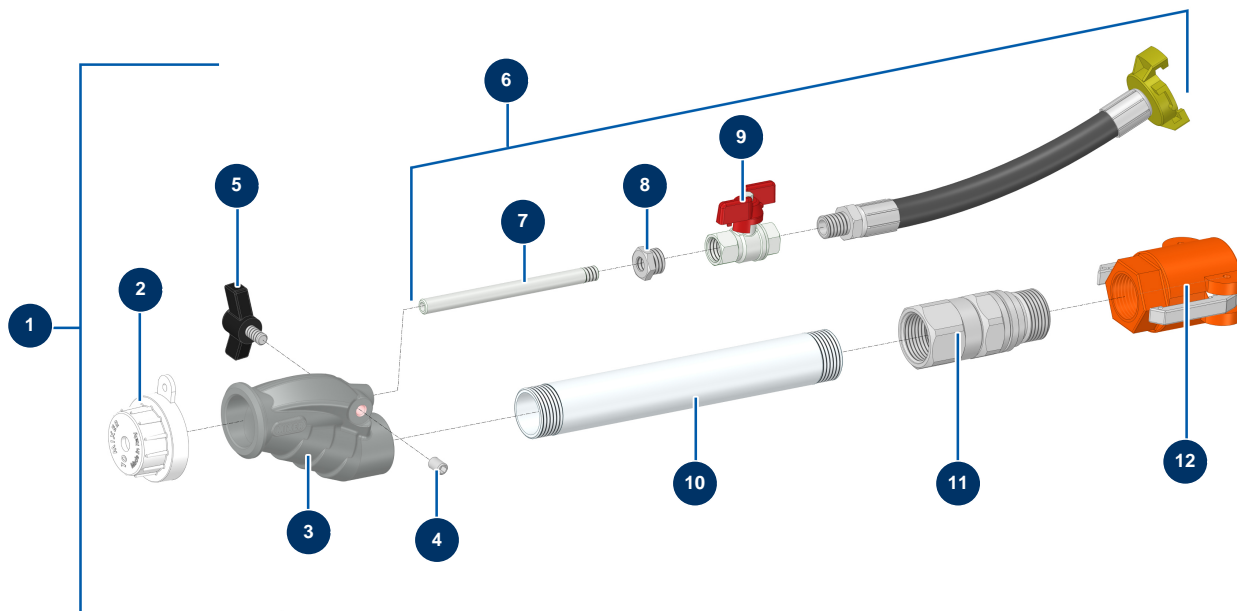

Lancia standard in alluminio MIXER con attacco girevole - Vista generale

Détails des pièces

Pos.	Référence	Désignation
1	MI8010003005	Lancia standard in alluminio MIXER
2	MI3F00200101	Dusa proiezione Ø 10 bianca 80SH
3	MI4916001000	Testa di lancia dritta Mixer
4	14151	Vite a testa cava con punta piatta 8 x 12 acciaio inox
5	MI3T01505001	Vite di serraggio nera Mixer diam. 8
6	MI8010100001	Kit di regolazione aria lancia Alu standard MIXER
7	MI4907402000	Iniettore d'aria filettato
8	MI3G50300102	8
9	MI3G01300103	9
10	MI4907441001	Tubo filettato di prolunga 230 mm
11	MI8028001007	Attacco girevole 1" MF lancia MIXER
12	MI3A00300241	Attacco a leva polypro 1" filetto interno 1"