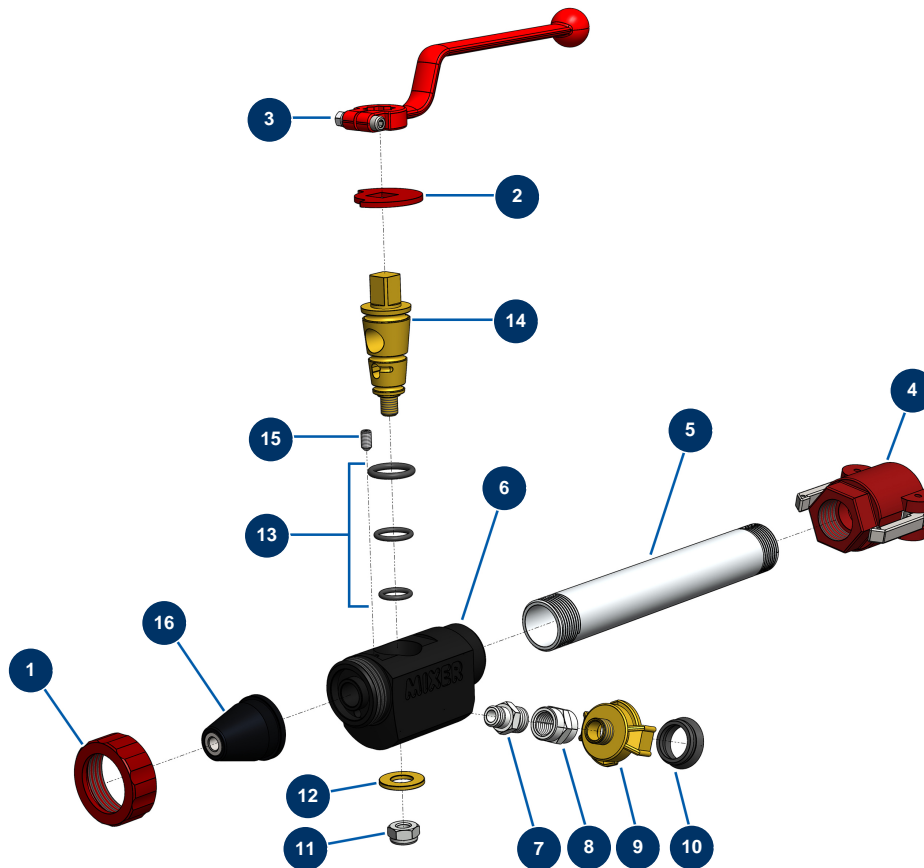

Lange ABS lang MIXER - Gesamtansicht

Détails des pièces

Pos.	Référence	Désignation
1	10031	Lanzenring Alu, rot
2	10030	Sicherungsscheibe
3	20003	Griff Lanze abgewinkelt Rot (Quadrat von 14)
4	MI3A00300241	Nockenkupplung Polypro 1" Innengewinde 1"
5	MI4907441001	Verlängertes Gewinderohr 230 mm
6	M10037	
7	91019	Niederdrucknippel 1/4" Männlich D x 3/8" Männlich D
8	80465	Hochdrucknippel 3/8" Weiblich D x 3/8" Weiblich D
9	13571	Geka-Anschluss mit Außengewinde 3/8"
10	12118	Anschlussdichtung GEKA
11	60013	Mutter M 10 Nylstop
12	10032	Große Unterlegscheibe
13	80154	Lanzendichtungs-Kit M.A.P. EUROPRO

Pos.	Référence	Désignation
14	10029	Messingkegel der Lanze
15	30371	Inbusschraube ABS-Lanze
16	10048	Spritzdüse Nr. 8 schwarz