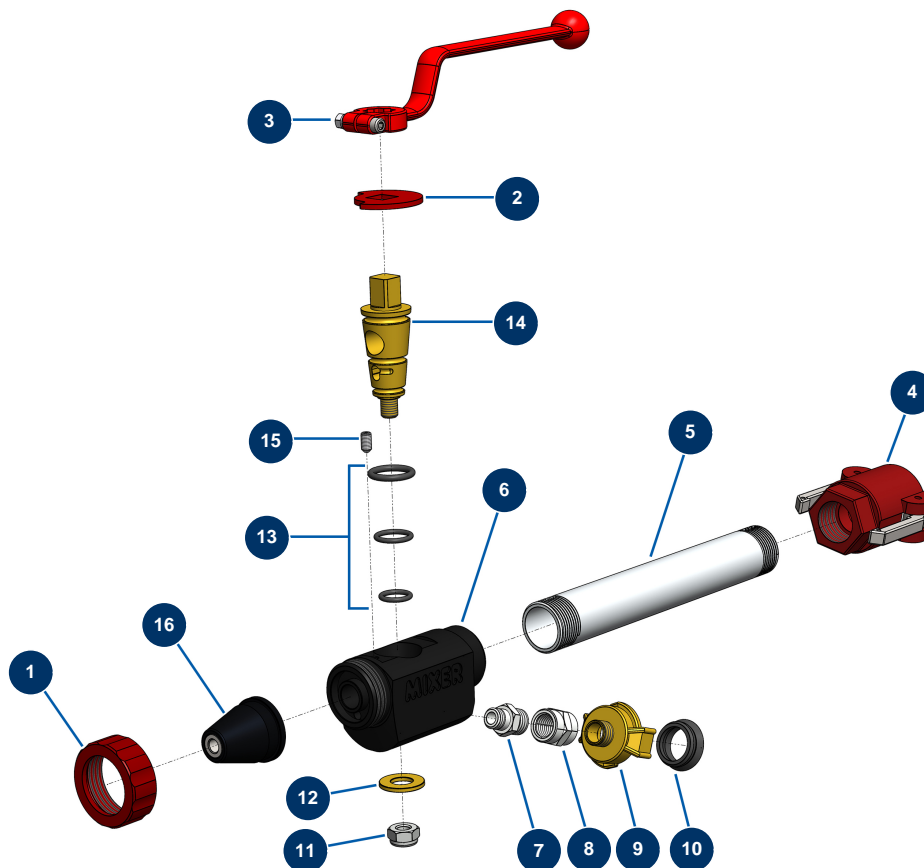

Lance ABS longue MIXER - Vue générale

Détails des pièces

Pos.	Référence	Désignation
1	10031	Bague lance alu, rouge
2	10030	Rondelle d'arrêt
3	20003	Poignée lance coudée Rouge (carré de 14)
4	MI3A00300241	Coupleur à cames polypro 1" taraudé 1"
5	MI4907441001	Tube fileté rallonge 230 mm
6	M10037	Corps de lance ABS noir gravé MIXER
7	91019	Mamelon BP 1/4" MâleD x 3/8" MâleD
8	80465	Mamelon HP 3/8" FemelleD x 3/8" FemelleD
9	13571	Raccord Geka fileté 3/8"
10	12118	Joint raccord Geka
11	60013	Ecrou M 10 nylstop
12	10032	Rondelle lance
13	80154	Kit joint de lance M.A.P. EUROPRO

Pos.	Référence	Désignation
14	10029	Cône laiton de lance
15	30371	Vis tête creuse lance ABS
16	10048	Buse projection N° 8 noir