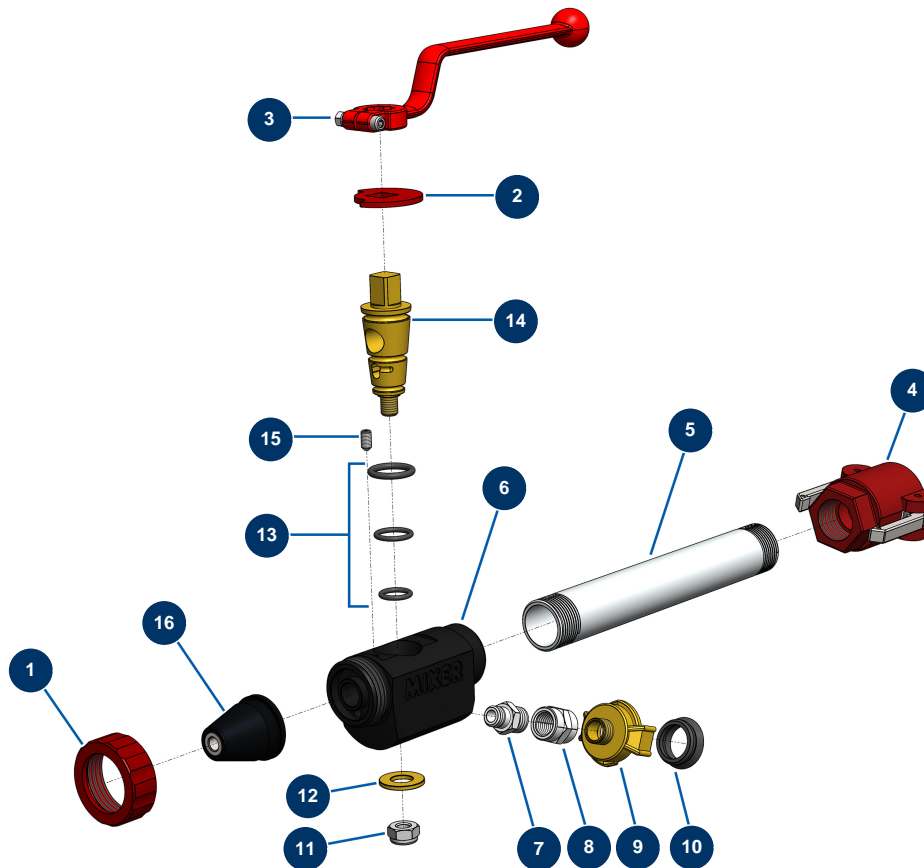

Lance ABS longue MIXER - Vue générale

Détails des pièces

Pos.	Référence	Désignation
1	10031	Bague lance alu, rouge
2	10030	Rondelle d'arrêt
3	20003	Poignée lance coudée Rouge (carré de 14)
4	MI3A00300241	Coupleur à cames polypro 1" taraudé 1"
5	MI4907441001	Tube fileté rallonge 230 mm
6	M10037	Corps de lance ABS noir gravé MIXER
7	91019	Mamelon BP 1/4" MâleD x 3/8" MâleD
8	80465	Mamelon HP 3/8" FemelleD x 3/8" FemelleD
9	13571	Raccord Geka fileté 3/8"
10	12118	Joint raccord Geka
11	60013	Ecrou M 10 nylstop
12	10032	Rondelle lance
13	80154	Kit joint de lance M.A.P. EUROPRO

Pos.	Référence	Désignation
14	10029	Cône laiton de lance
15	30371	Vis tête creuse lance ABS
16	10048	Buse projection N° 8 noir