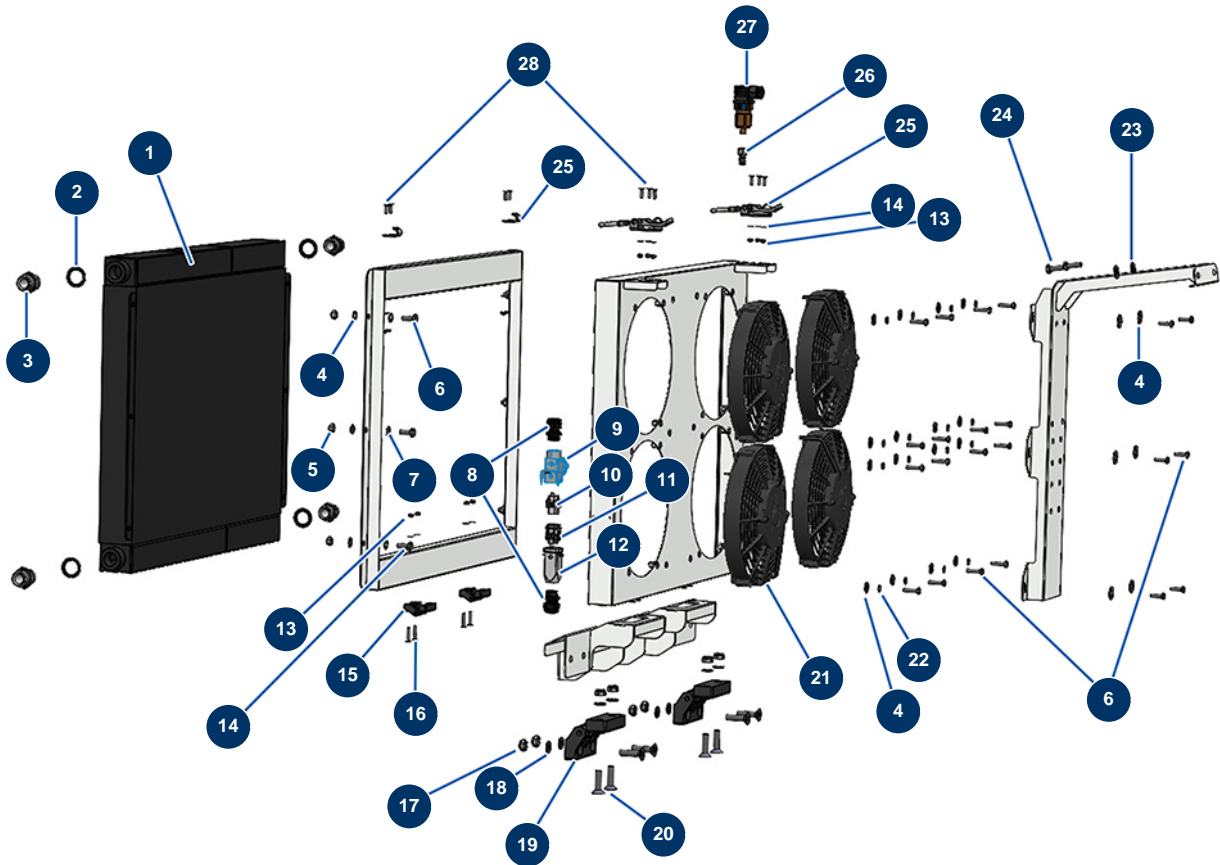

Trockenestrichmaschine X-SCREED D60 - stage V 42kW - Kühler

Détails des pièces

Pos.	Référence	Désignation
1	20698	1
2	12573	Stahldichtung für die Lippenhohlschraube 3/4"
3	90774	Hochdrucknippel 3/4" Männlich D x 3/4" Männlich D
4	30291	Große Unterlegscheibe ø 6
5	20004	Mutter M 6 Nylstop
6	14218	THEF-Edelstahlschraube 6 x 25
7	70087	Schmale Unterlegscheibe ø 6 Edelstahl
8	11622	Stopfbuchse Kunststoff grau M 20
9	20507	9
10	11914	Weiblicher Einsatz 4 P + T Blasmaschine
11	11913	Steckereinsatz 4 P + T Blasmaschine
12	11916	Isolierhaube 3 p + T Blasmaschine
13	11880	Mutter M 5 Nylstop

Pos.	Référence	Désignation
14	70085	Schmale Unterlegscheibe ø 5
15	13306	Passfeder 10 x 8 x 100 mit rundem Ende
16	12135	16
17	60013	Mutter M 10 Nylstop
18	30280	Schmale Unterlegscheibe ø 10 Edelstahl
19	12797	Scharnierhaube - CP 60
20	14499	Senkkopfschraube 10 x 40
21	14655	21
22	80268	Federringscheibe ø 6 - CP 60
23	30292	Große Unterlegscheibe ø 8 Edelstahl
24	11544	THEF-Schraube 8 x 25
25	13111	Verstellbarer Verriegelungshebel große Motorhaube - CP 60
26	20400	
27	20465	
28	90130	Senkkopfschraube 5 x 16