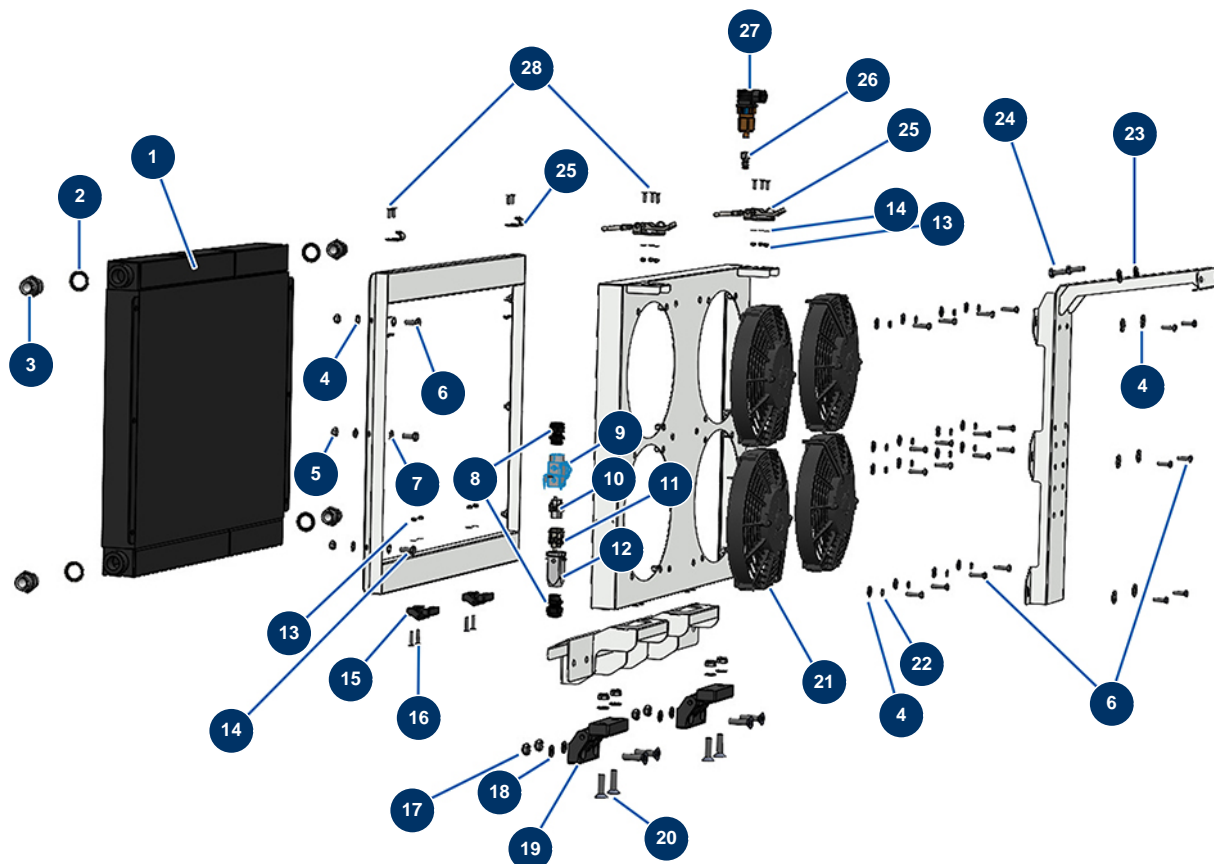

Trockenestrichmaschine X-SCREED D60 - stage V 42kW - Kühler

Détails des pièces

Pos.	Référence	Désignation
1	20698	1
2	12573	Stahldichtung für die Lippenhohlschraube 3/4"
3	90774	Hochdrucknippel 3/4" Männlich D x 3/4" Männlich D
4	30291	Große Unterlegscheibe ø 6
5	20004	Mutter M 6 Nylstop
6	14218	THEF-Edelstahlschraube 6 x 25
7	70087	Schmale Unterlegscheibe ø 6 Edelstahl
8	11622	Stopfbuchse Kunststoff grau M 20
9	20507	9
10	11914	Weiblicher Einsatz 4 P + T Blasmaschine
11	11913	Steckereinsatz 4 P + T Blasmaschine
12	11916	Isolierhaube 3 p + T Blasmaschine
13	11880	Mutter M 5 Nylstop

Pos.	Référence	Désignation
14	70085	Schmale Unterlegscheibe ø 5
15	13306	Passfeder 10 x 8 x 100 mit rundem Ende
16	12135	16
17	60013	Mutter M 10 Nylstop
18	30280	Schmale Unterlegscheibe ø 10 Edelstahl
19	12797	Scharnierhaube - CP 60
20	14499	Senkkopfschraube 10 x 40
21	14655	21
22	80268	Federringscheibe ø 6 - CP 60
23	30292	Große Unterlegscheibe ø 8 Edelstahl
24	11544	THEF-Schraube 8 x 25
25	13111	Verstellbarer Verriegelungshebel große Motorhaube - CP 60
26	20400	
27	20465	
28	90130	Senkkopfschraube 5 x 16