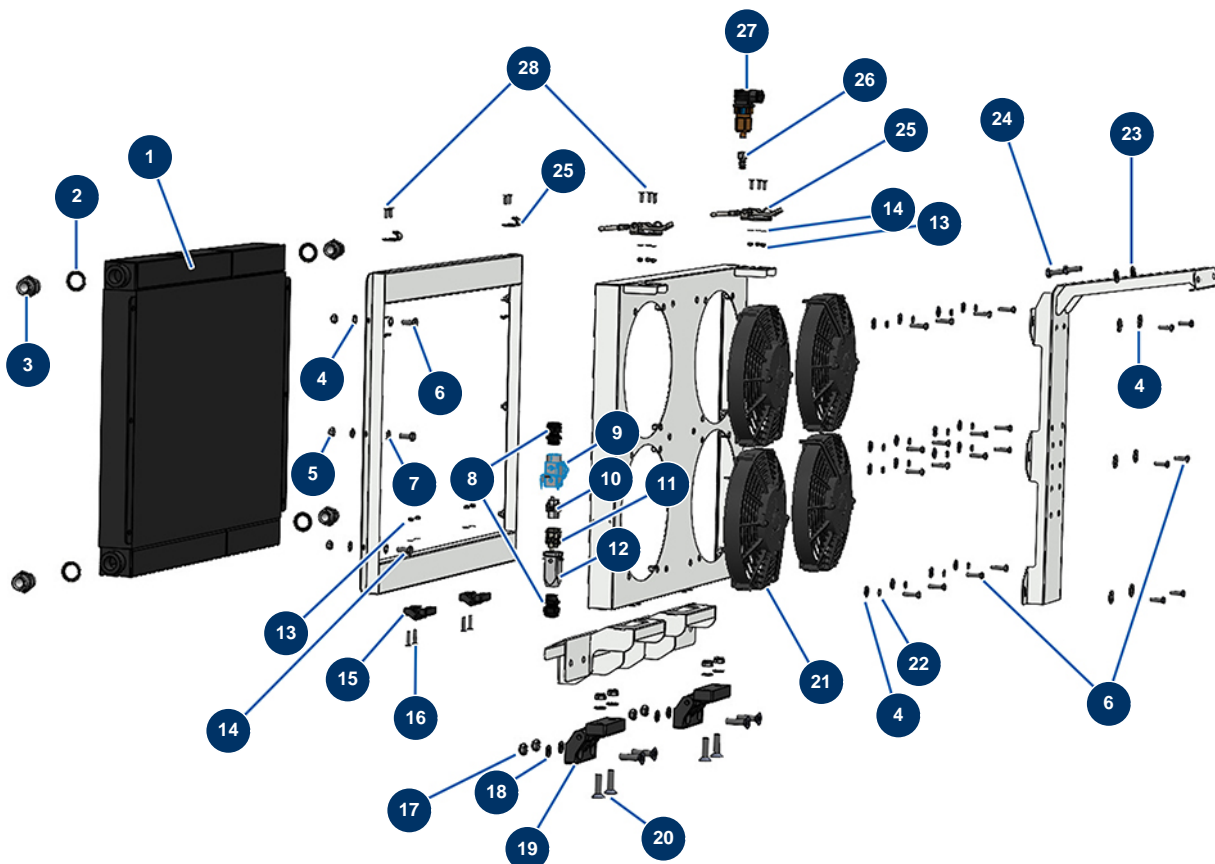

## Máquina de bombeo X-SCREED D60 - stage V 42kW - Radiador

### Détails des pièces

Pos.	Référence	Désignation
1	20698	1
2	12573	Junta de acero para tornillo hueco de 3/4" con labio
3	90774	Niple alta presión 3/4" MachoD x 3/4" MachoD
4	30291	Arandela ancha ø 6
5	20004	Tuerca M 6 nylstop
6	14218	Tornillo THEF 6 x 25 inox
7	70087	Arandela estrecha ø 6 inox
8	11622	Prensaestopa plástico negro M 20
9	20507	9
10	11914	Inserto hembra 4 p + T máquina de soplado/insuflado
11	11913	Inserto macho 4 p + T máquina de soplado/insuflado
12	11916	Tapa aislante 3 p + T Máquina de soplado y insuflado
13	11880	Tuerca M 5 nylstop

Pos.	Référence	Désignation
14	70085	Arandela estrecha ø 5
15	13306	Chaveta 10 x 8 x 100 con extremo redondo
16	12135	16
17	60013	Tuerca M 10 nylstop
18	30280	Arandela estrecha ø 10 inox
19	12797	Bisagra cubierta - CP 60
20	14499	Tornillo de cabeza avellanada 10 x 40
21	14655	21
22	80268	Arandela grower ø 6 - CP 60
23	30292	Arandela ancha ø 8 acero inoxidable
24	11544	Tornillo THEF 8 x 25
25	13111	Bisagra regulable bloque grande tapa - CP 60
26	20400	Racor rapido recto tubo ø 6-rosca interior 1/4"
27	20465	
28	90130	Tornillo de cabeza avellanada 5 x 16