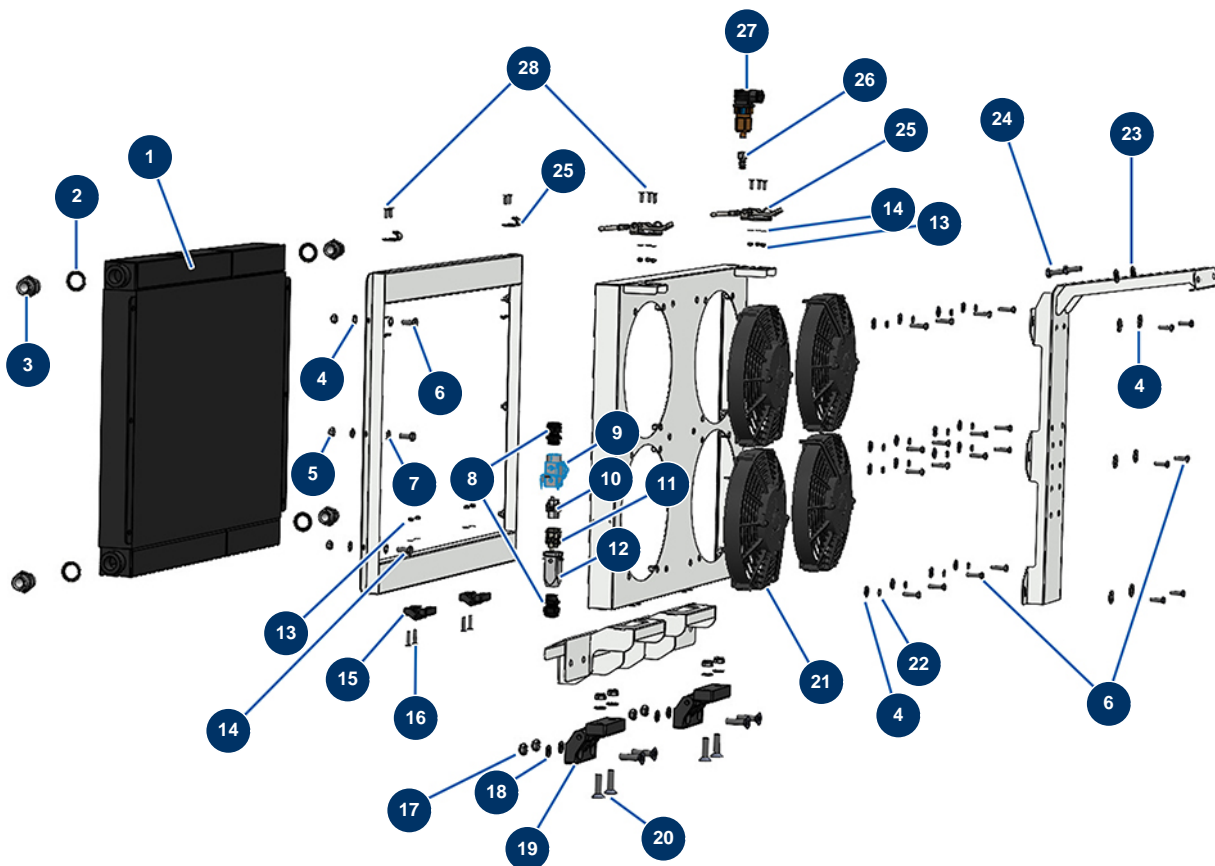

## Macchina per massetto secco X-SCREED D60 - stage V 42kW - Radiatore

### Détails des pièces

Pos.	Référence	Désignation
1	20698	1
2	12573	Guarnizione in acciaio per vite cava da 3/4" con labbro
3	90774	Nipplo alta pressione 3/4" MaschioD x 3/4" MaschioD
4	30291	Rondella larga ø 6
5	20004	Dado M 6 nylstop
6	14218	Vite THEF 6 x 25 inox
7	70087	Rondella stretta ø 6 inox
8	11622	Premistoppa plastica nero M 20
9	20507	9
10	11914	Frutto presa 4 p + T cardatrice
11	11913	Frutto spina 4 p + T cardatrice
12	11916	Custodia isolante 3 p + T cardatrice
13	11880	Dado M 5 nylstop

Pos.	Référence	Désignation
14	70085	Rondella stretta ø 5
15	13306	Chiavetta 10 x 8 x 100 con estremità rotonda
16	12135	16
17	60013	Dado M 10 nylstop
18	30280	Rondella stretta ø 10 inox
19	12797	Cerniera coperchio - C.P 60
20	14499	Vite a testa svasata 10 x 40
21	14655	21
22	80268	Rondella grower ø 6 - C.P 60
23	30292	Rondella larga ø 8 acciaio inox
24	11544	Vite THEF 8 x 25
25	13111	Cerniera regolabile blocco grande coperchio - C.P 60
26	20400	
27	20465	
28	90130	Vite a testa svasata 5 x 16