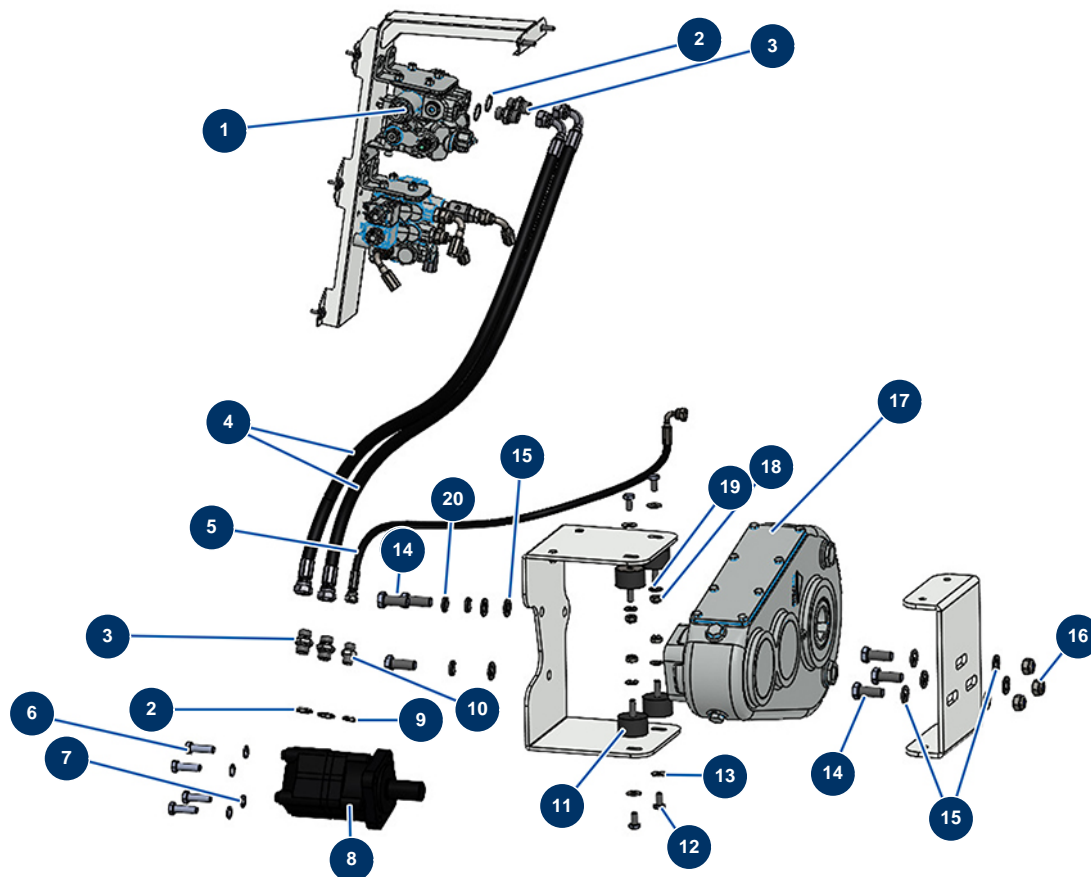

## Máquina de bombeo X-SCREED D60 - stage V 42kW - Reductor hidráulico

### Détails des pièces

Pos.	Référence	Désignation
1	20383	
2	91032	Junta de reborde de acero para tornillo hueco 1/2"
3	90627	Niple alta presión 1/2" MachoD x 1/2" MachoD
4	20587	4
5	20676	5
6	20640	6
7	12462	Arandela grower ø 12
8	20132	Motor hidráulico OMS 125
9	91016	Junta de reborde de acero para tornillo hueco 1/4
10	90704	Niple alta presión 1/4" MachoD x 3/8" MachoD
11	20535	
12	12466	Tornillo de cabeza cilíndrica 8 x 75
13	30292	Arandela ancha ø 8 acero inoxidable

<b>Pos.</b>	<b>Référence</b>	<b>Désignation</b>
14	20685	Tornillo THEF 16 x 40
15	30288	Arandela estrecha ø 16 inox
16	90491	Tuerca M 16 nylstop
17	20133	17
18	90127	Tuerca M 8 nylstop
19	30280	Arandela estrecha ø 10 inox
20	20374	Arandela grower 127 ø 16