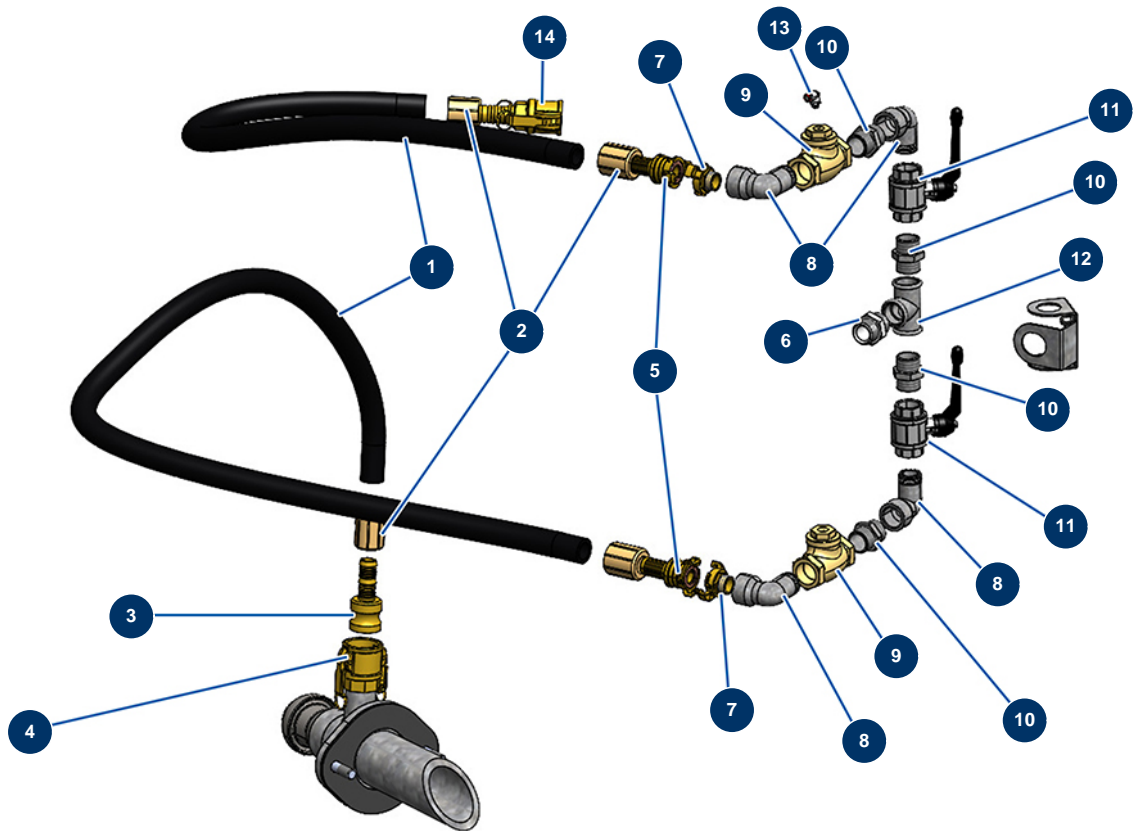

Trockenestrichmaschine X-SCREED D60 - stage V 42kW - Luftsystem

Détails des pièces

Pos.	Référence	Désignation
1	10268	Spritzschlauch 25 x 37 am Meter
2	12434	2
3	12517	Stahladapter 1"1/4 Riffelschaft ø 25
4	12376	Nockenkupplung Stahl 1"1/4 Innengewinde 1"1/2 - CP 60
5	MI3A00100125	5
6	20574	6
7	13574	GEKA-Anschluss mit Gewinde 1
8	12870	Niederdruckbogen 90° 1" MännlichC x 1" WeiblichD
9	20338	Rückschlagklappe PTFE 1"
10	20335	
11	20261	
12	20336	
13	20395	13

Pos.	Référence	Désignation
14	12433	14