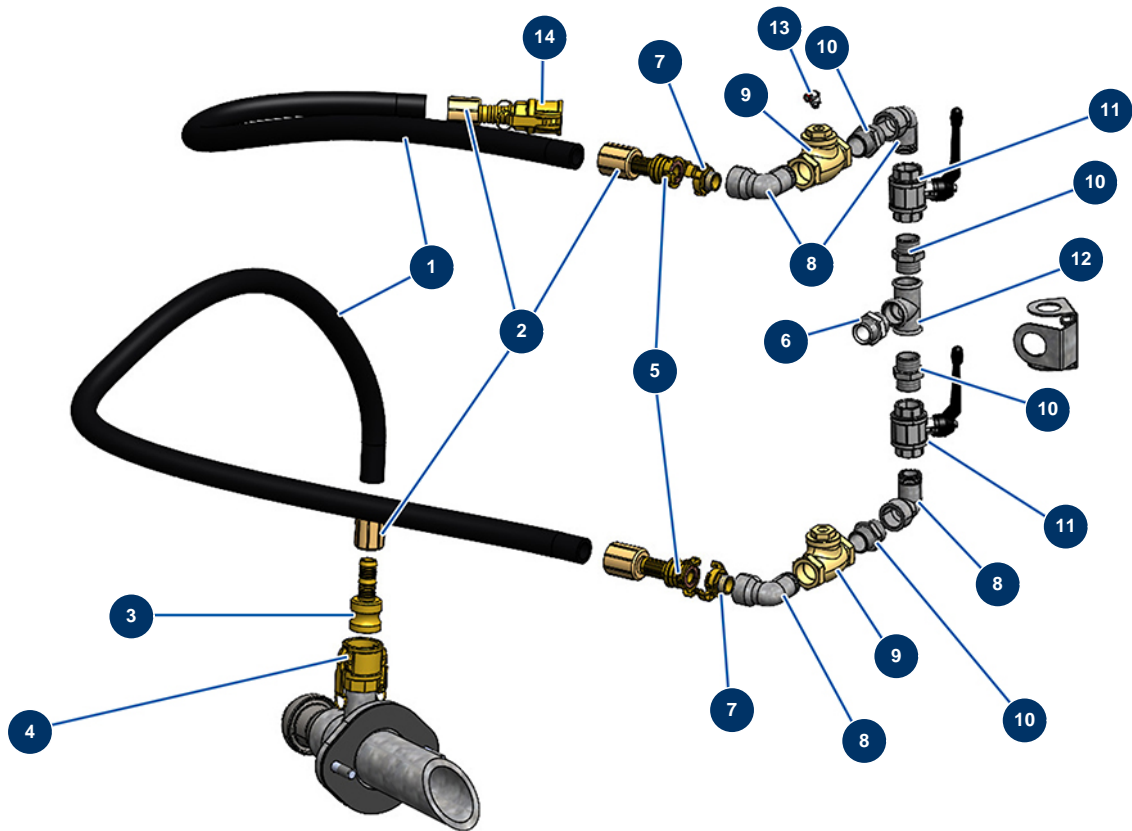

Trockenestrichmaschine X-SCREED D60 - stage V 42kW - Luftsystem

Détails des pièces

Pos.	Référence	Désignation
1	10268	Spritzschlauch 25 x 37 am Meter
2	12434	2
3	12517	Stahladapter 1"1/4 Riffelschaft ø 25
4	12376	Nockenkupplung Stahl 1"1/4 Innengewinde 1"1/2 - CP 60
5	MI3A00100125	5
6	20574	6
7	13574	GEKA-Anschluss mit Gewinde 1
8	12870	Niederdruckbogen 90° 1" MännlichC x 1" WeiblichD
9	20338	Rückschlagklappe PTFE 1"
10	20335	
11	20261	
12	20336	
13	20395	13

Pos.	Référence	Désignation
14	12433	14