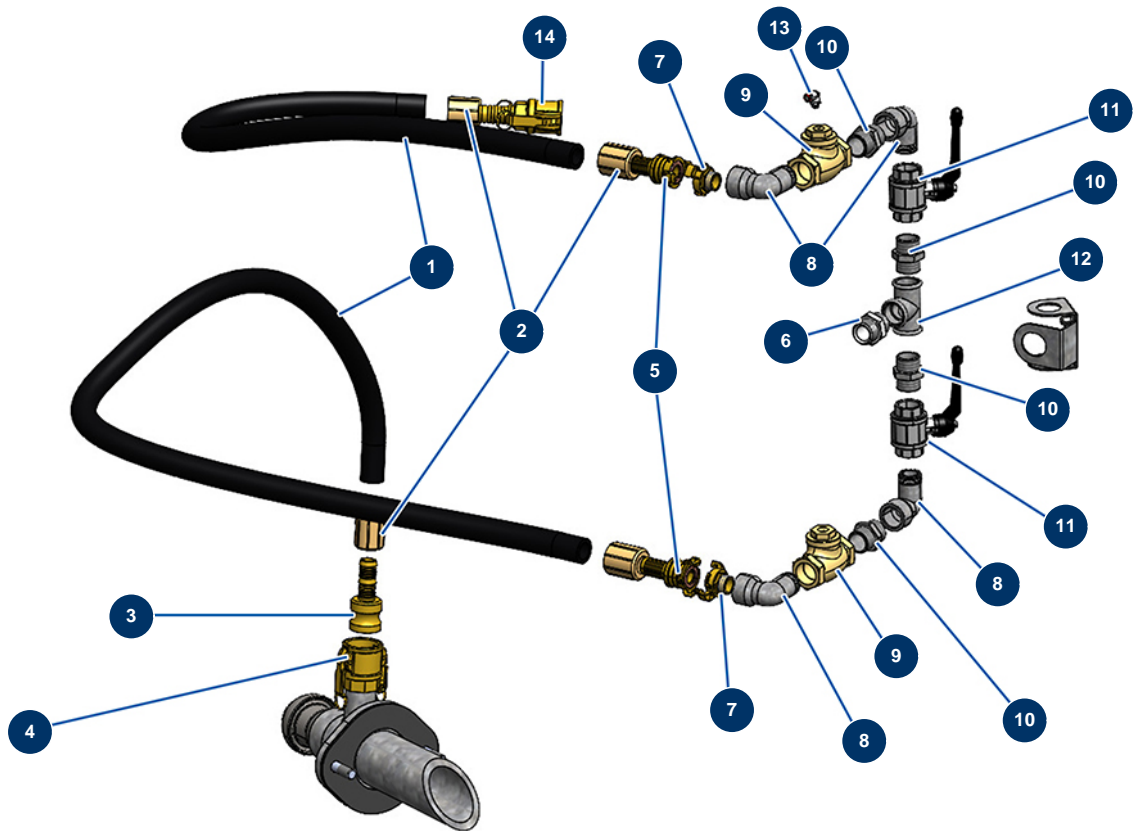

## Trockenestrichmaschine X-SCREED D60 - stage V 42kW - Luftsystem

### Détails des pièces

Pos.	Référence	Désignation
1	10268	Spritzschlauch 25 x 37 am Meter
2	12434	
3	12517	Stahladapter 1"1/4 Riffelschaft ø 25
4	12376	Nockenkupplung Stahl 1"1/4 Innengewinde 1"1/2 - CP 60
5	MI3A00100125	Geka-Schnellmontageanschluss mit 27er Riffelschaft
6	20574	
7	13574	GEKA-Anschluss mit Gewinde 1
8	12870	Niederdruckbogen 90° 1" MännlichC x 1" WeiblichD
9	20338	Rückschlagklappe PTFE 1"
10	20335	
11	20261	
12	20336	
13	20395	

Pos.	Référence	Désignation
14	12433	