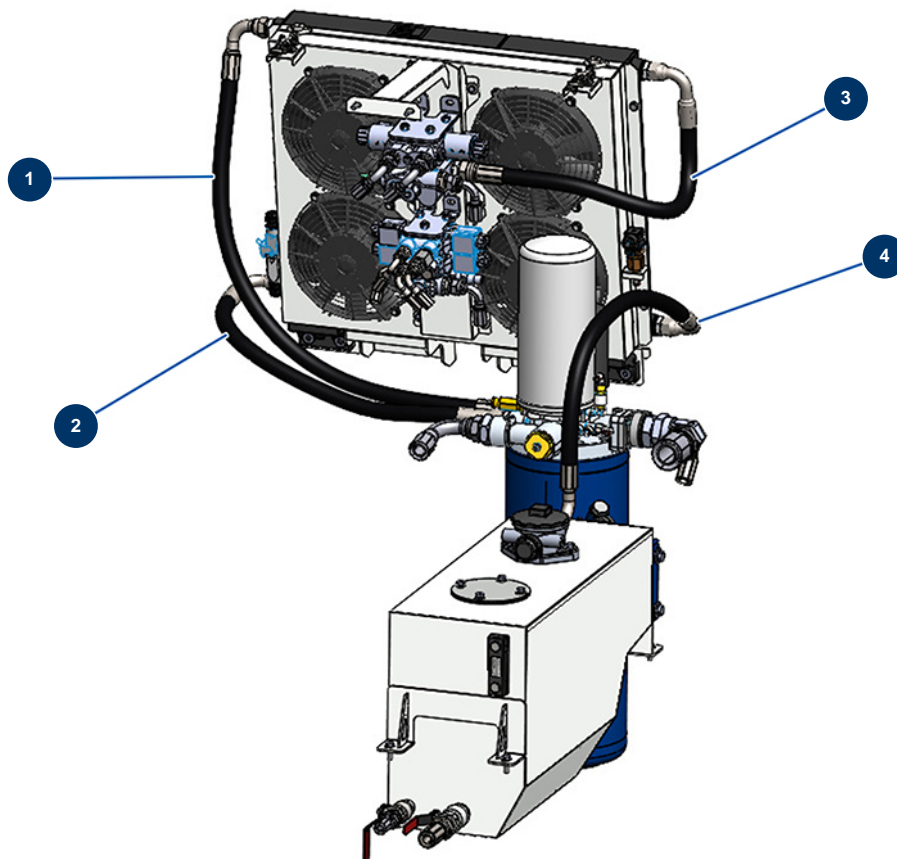

Trockenestrichmaschine X-SCREED D60 - stage V 42kW - Heizkörperschläuche

Détails des pièces

Pos.	Référence	Désignation
1	20720	
2	20577	
3	20588	
4	20589	