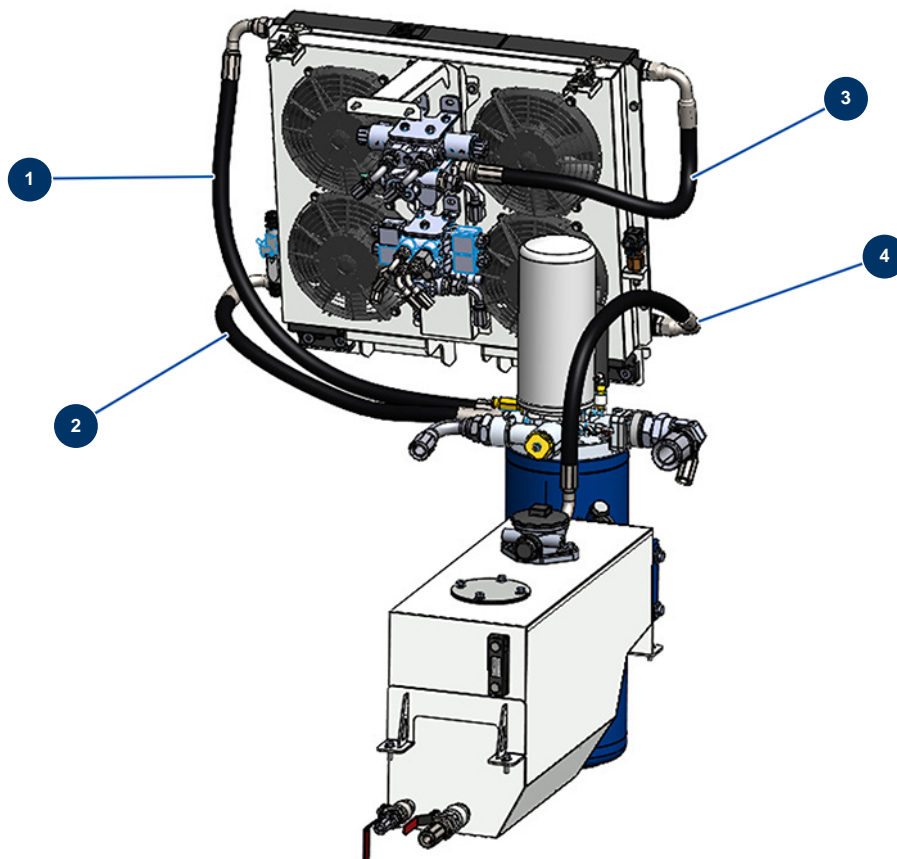

## Trockenstrichmaschine X-SCREED D60 - stage V 42kW - Heizkörperschläuche

### Détails des pièces

Pos.	Référence	Désignation
1	20720	1
2	20577	2
3	20588	3
4	20589	4