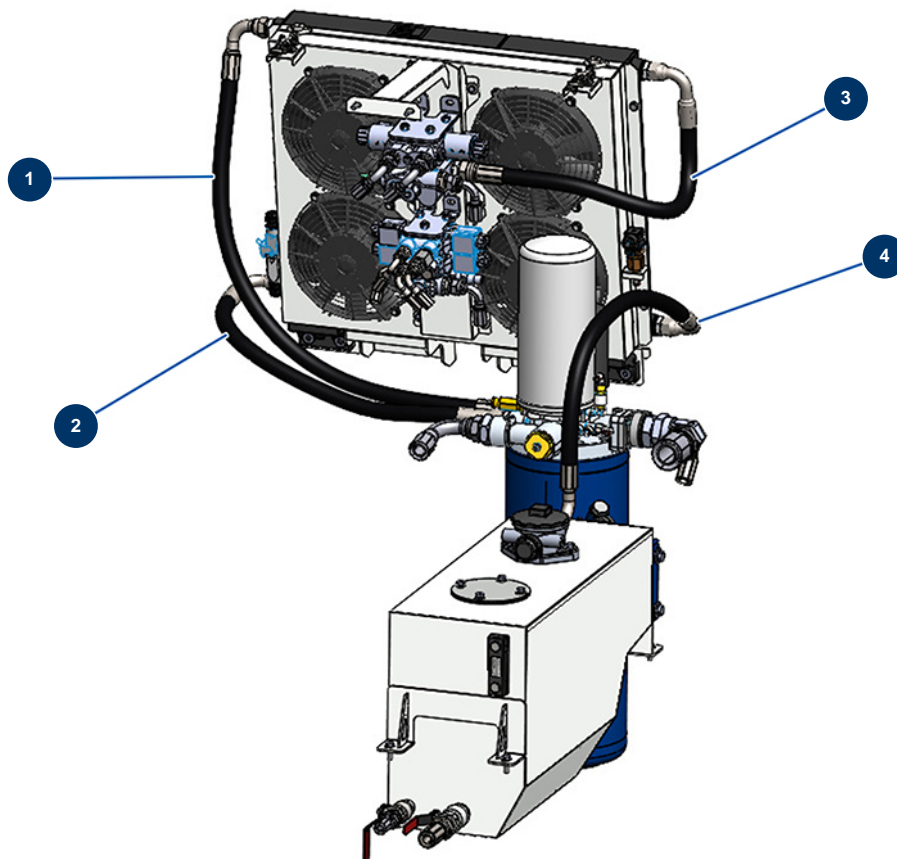

Trockenestrichmaschine X-SCREED D60 - stage V 42kW - Heizkörperschläuche

Détails des pièces

Pos.	Référence	Désignation
1	20720	1
2	20577	2
3	20588	3
4	20589	4