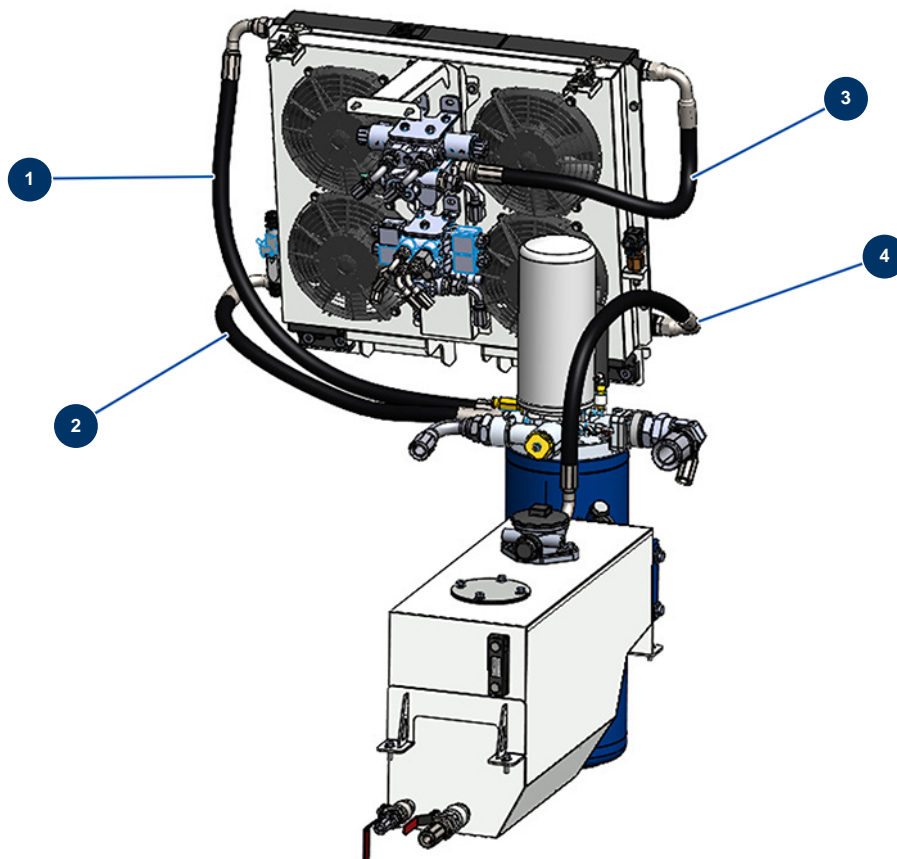

X-SCREED D60 dry screed machine - stage V 42kW - Radiator hoses

Détails des pièces

Pos.	Référence	Désignation
1	20720	1
2	20577	2
3	20588	3
4	20589	4