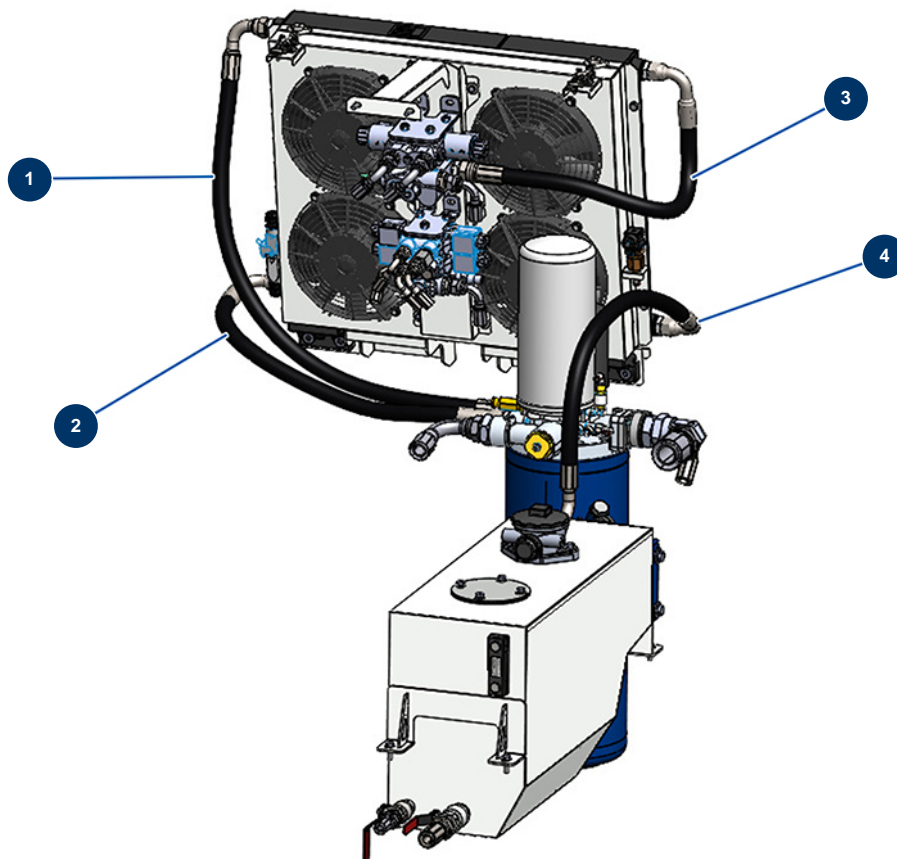

## X-SCREED D60 dry screed machine - stage V 42kW - Radiator hoses

### Détails des pièces

Pos.	Référence	Désignation
1	20720	1
2	20577	2
3	20588	3
4	20589	4