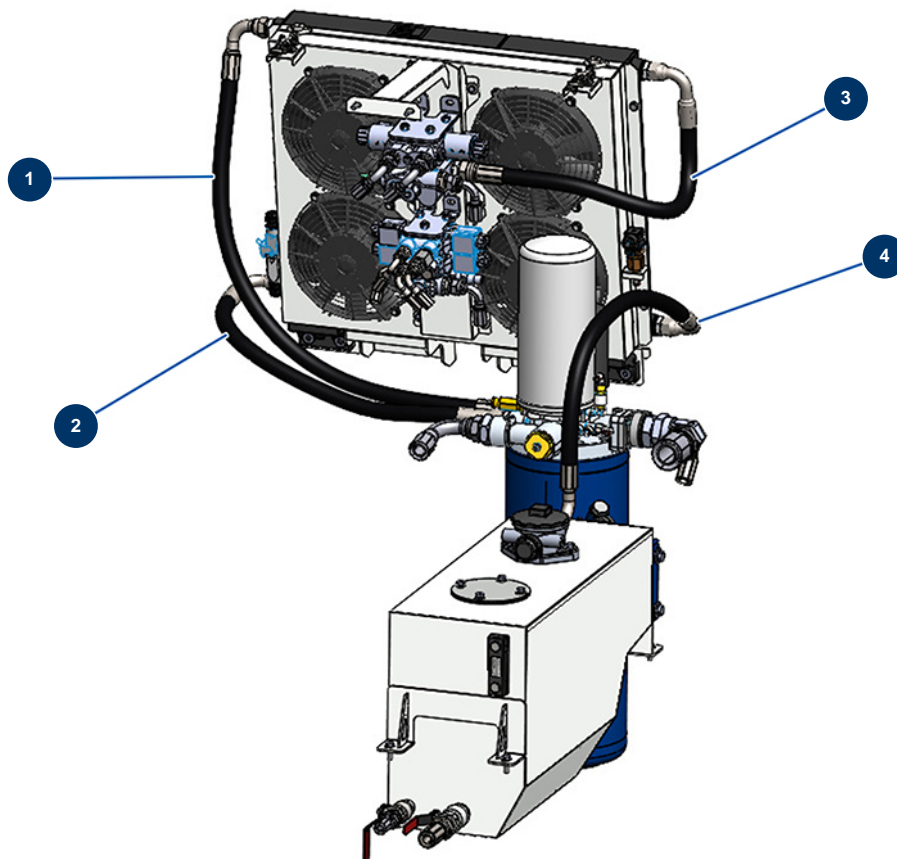

X-SCREED D60 dry screed machine - stage V 42kW - Radiator hoses

Détails des pièces

Pos.	Référence	Désignation
1	20720	
2	20577	
3	20588	
4	20589	